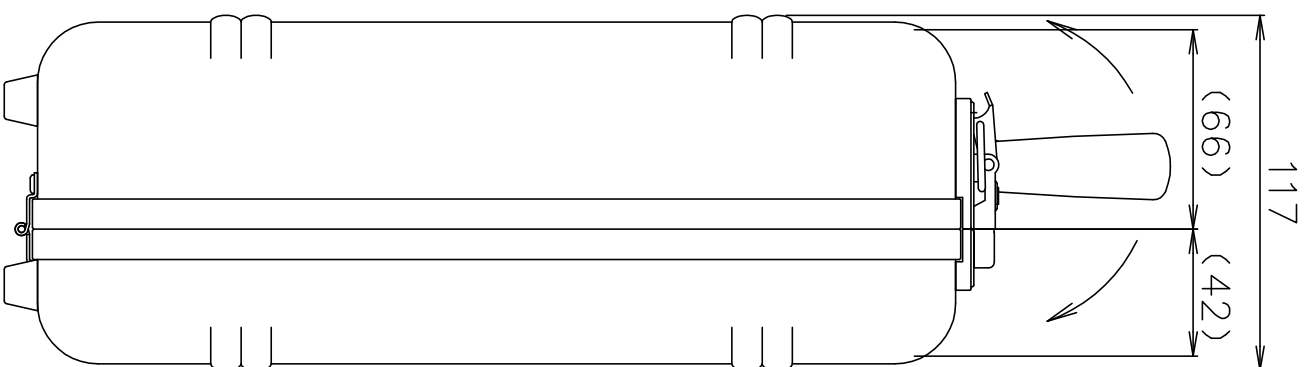

117

(66)

(42)

内装： 布貼り
質量： 1.7kg

TITLE
900シリーズ
MODEL
904