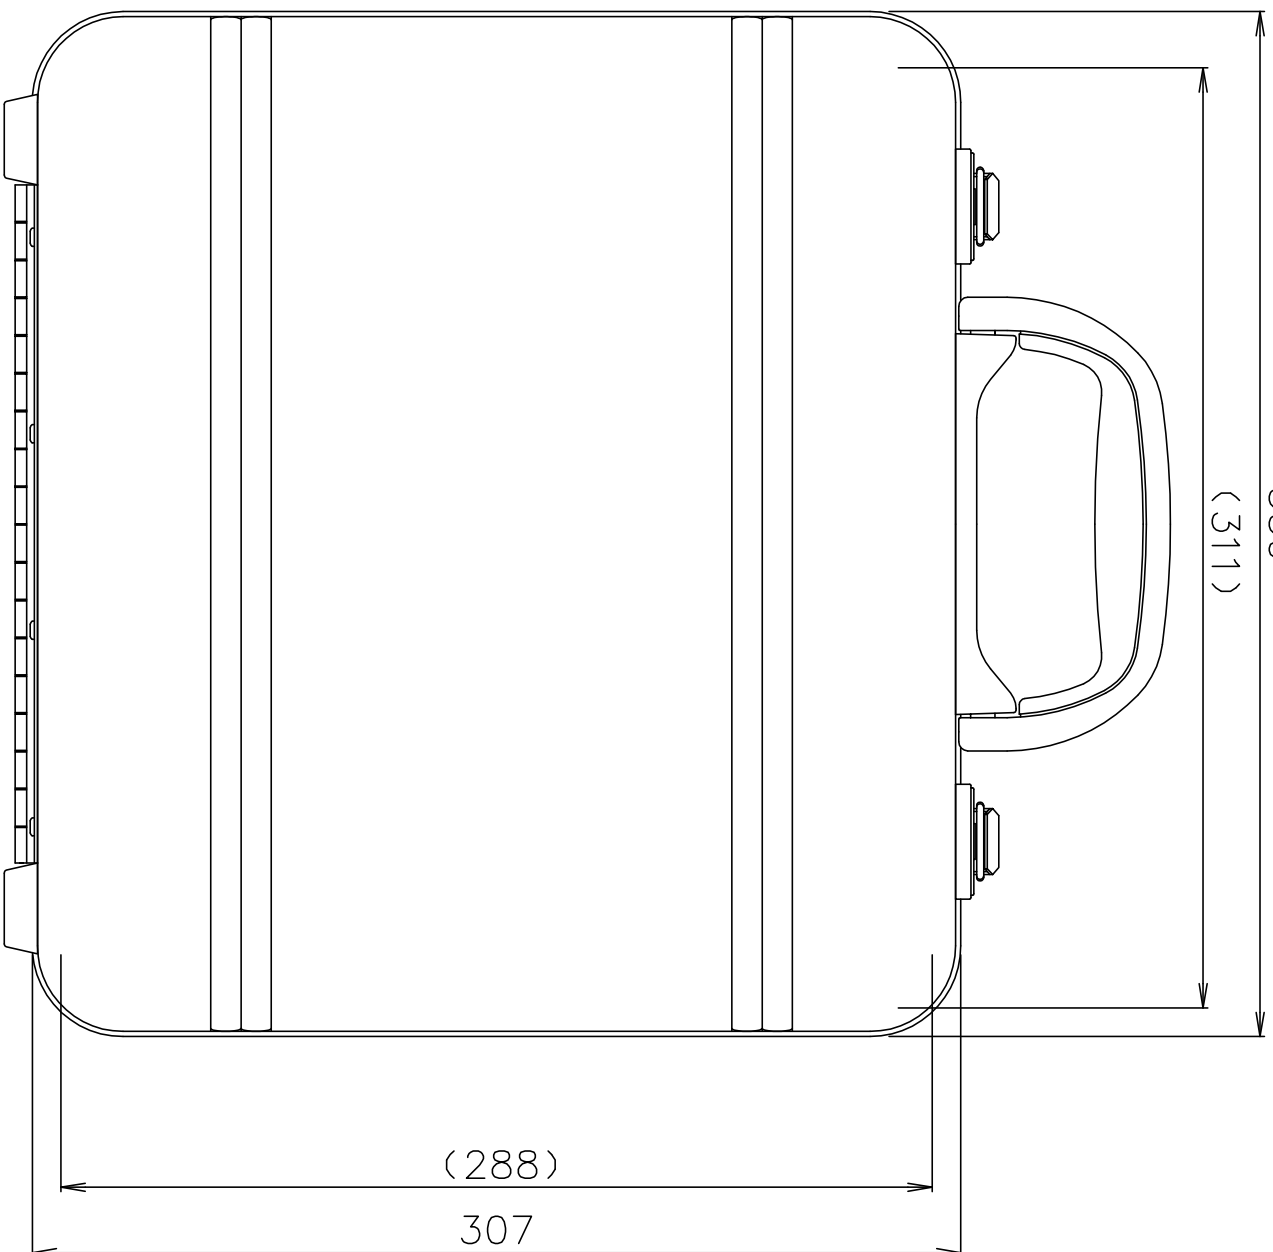

PROTEX

339

(311)

(288)

307

117

(66)

(42)

内装： 布貼り
質量： 1.7kg

TITLE
900シリーズ
MODEL
904