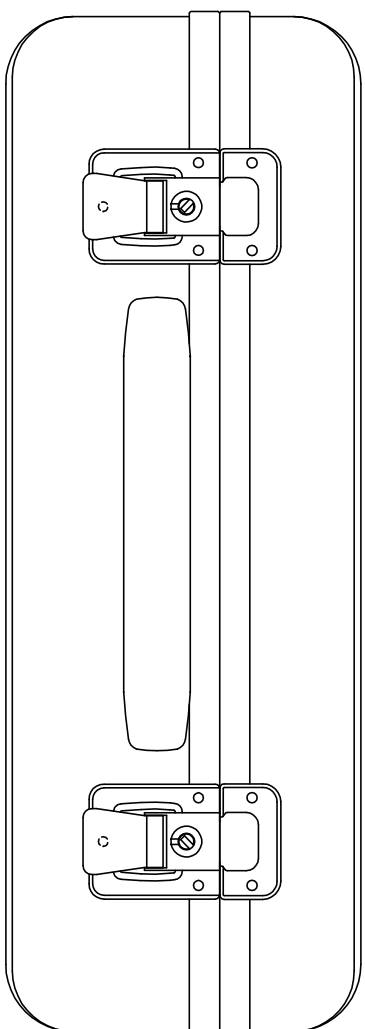

PROTEX

339

(311)

(288)

307

117

(66)

(42)

内装： 布貼り
質量： 1.7kg

TITLE
900シリーズ
MODEL
904