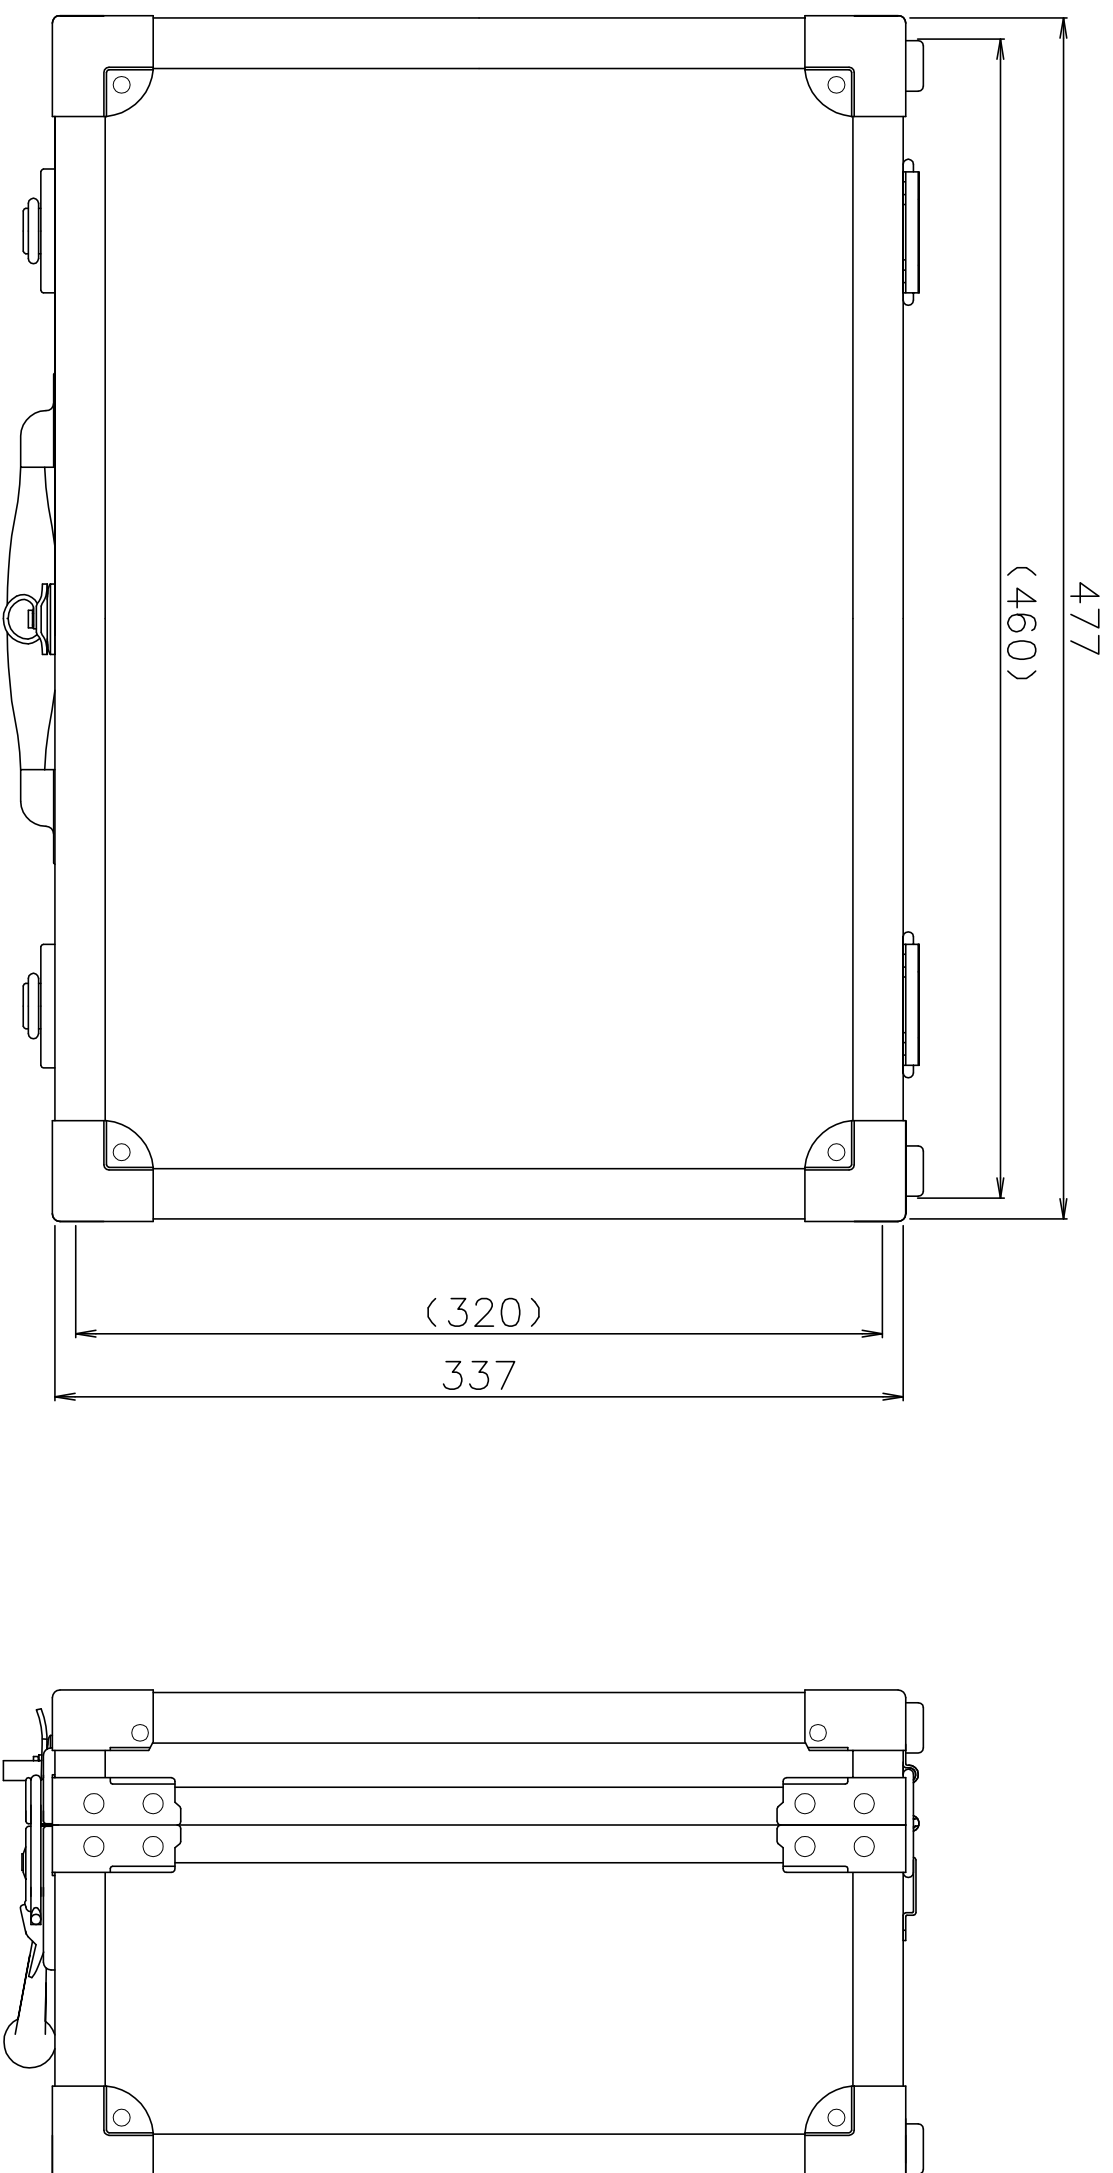

# PROTEX

SCALE

内装： 布貼り  
質量： 3.9kg

TITLE  
アルミトランク ATシリーズ  
MODEL  
AT-3100