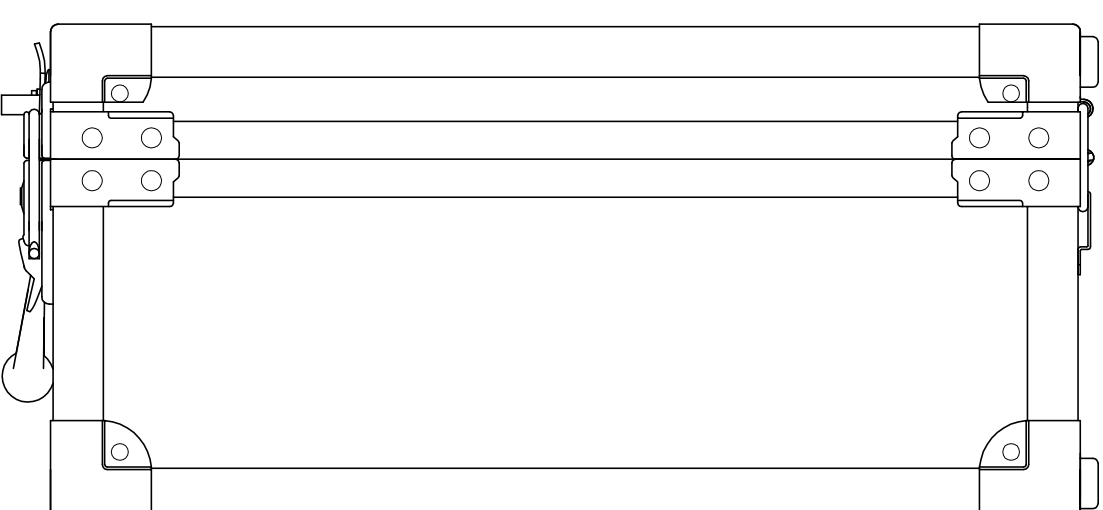

PROTEX

SCALE

0 50 100 150

627

(610)

(390)

407

(140)

(50)

195

内装： 布貼り
質量： 4.9kg

TITLE

アルミトラップ ATシリーズ

MODEL

AT-3300