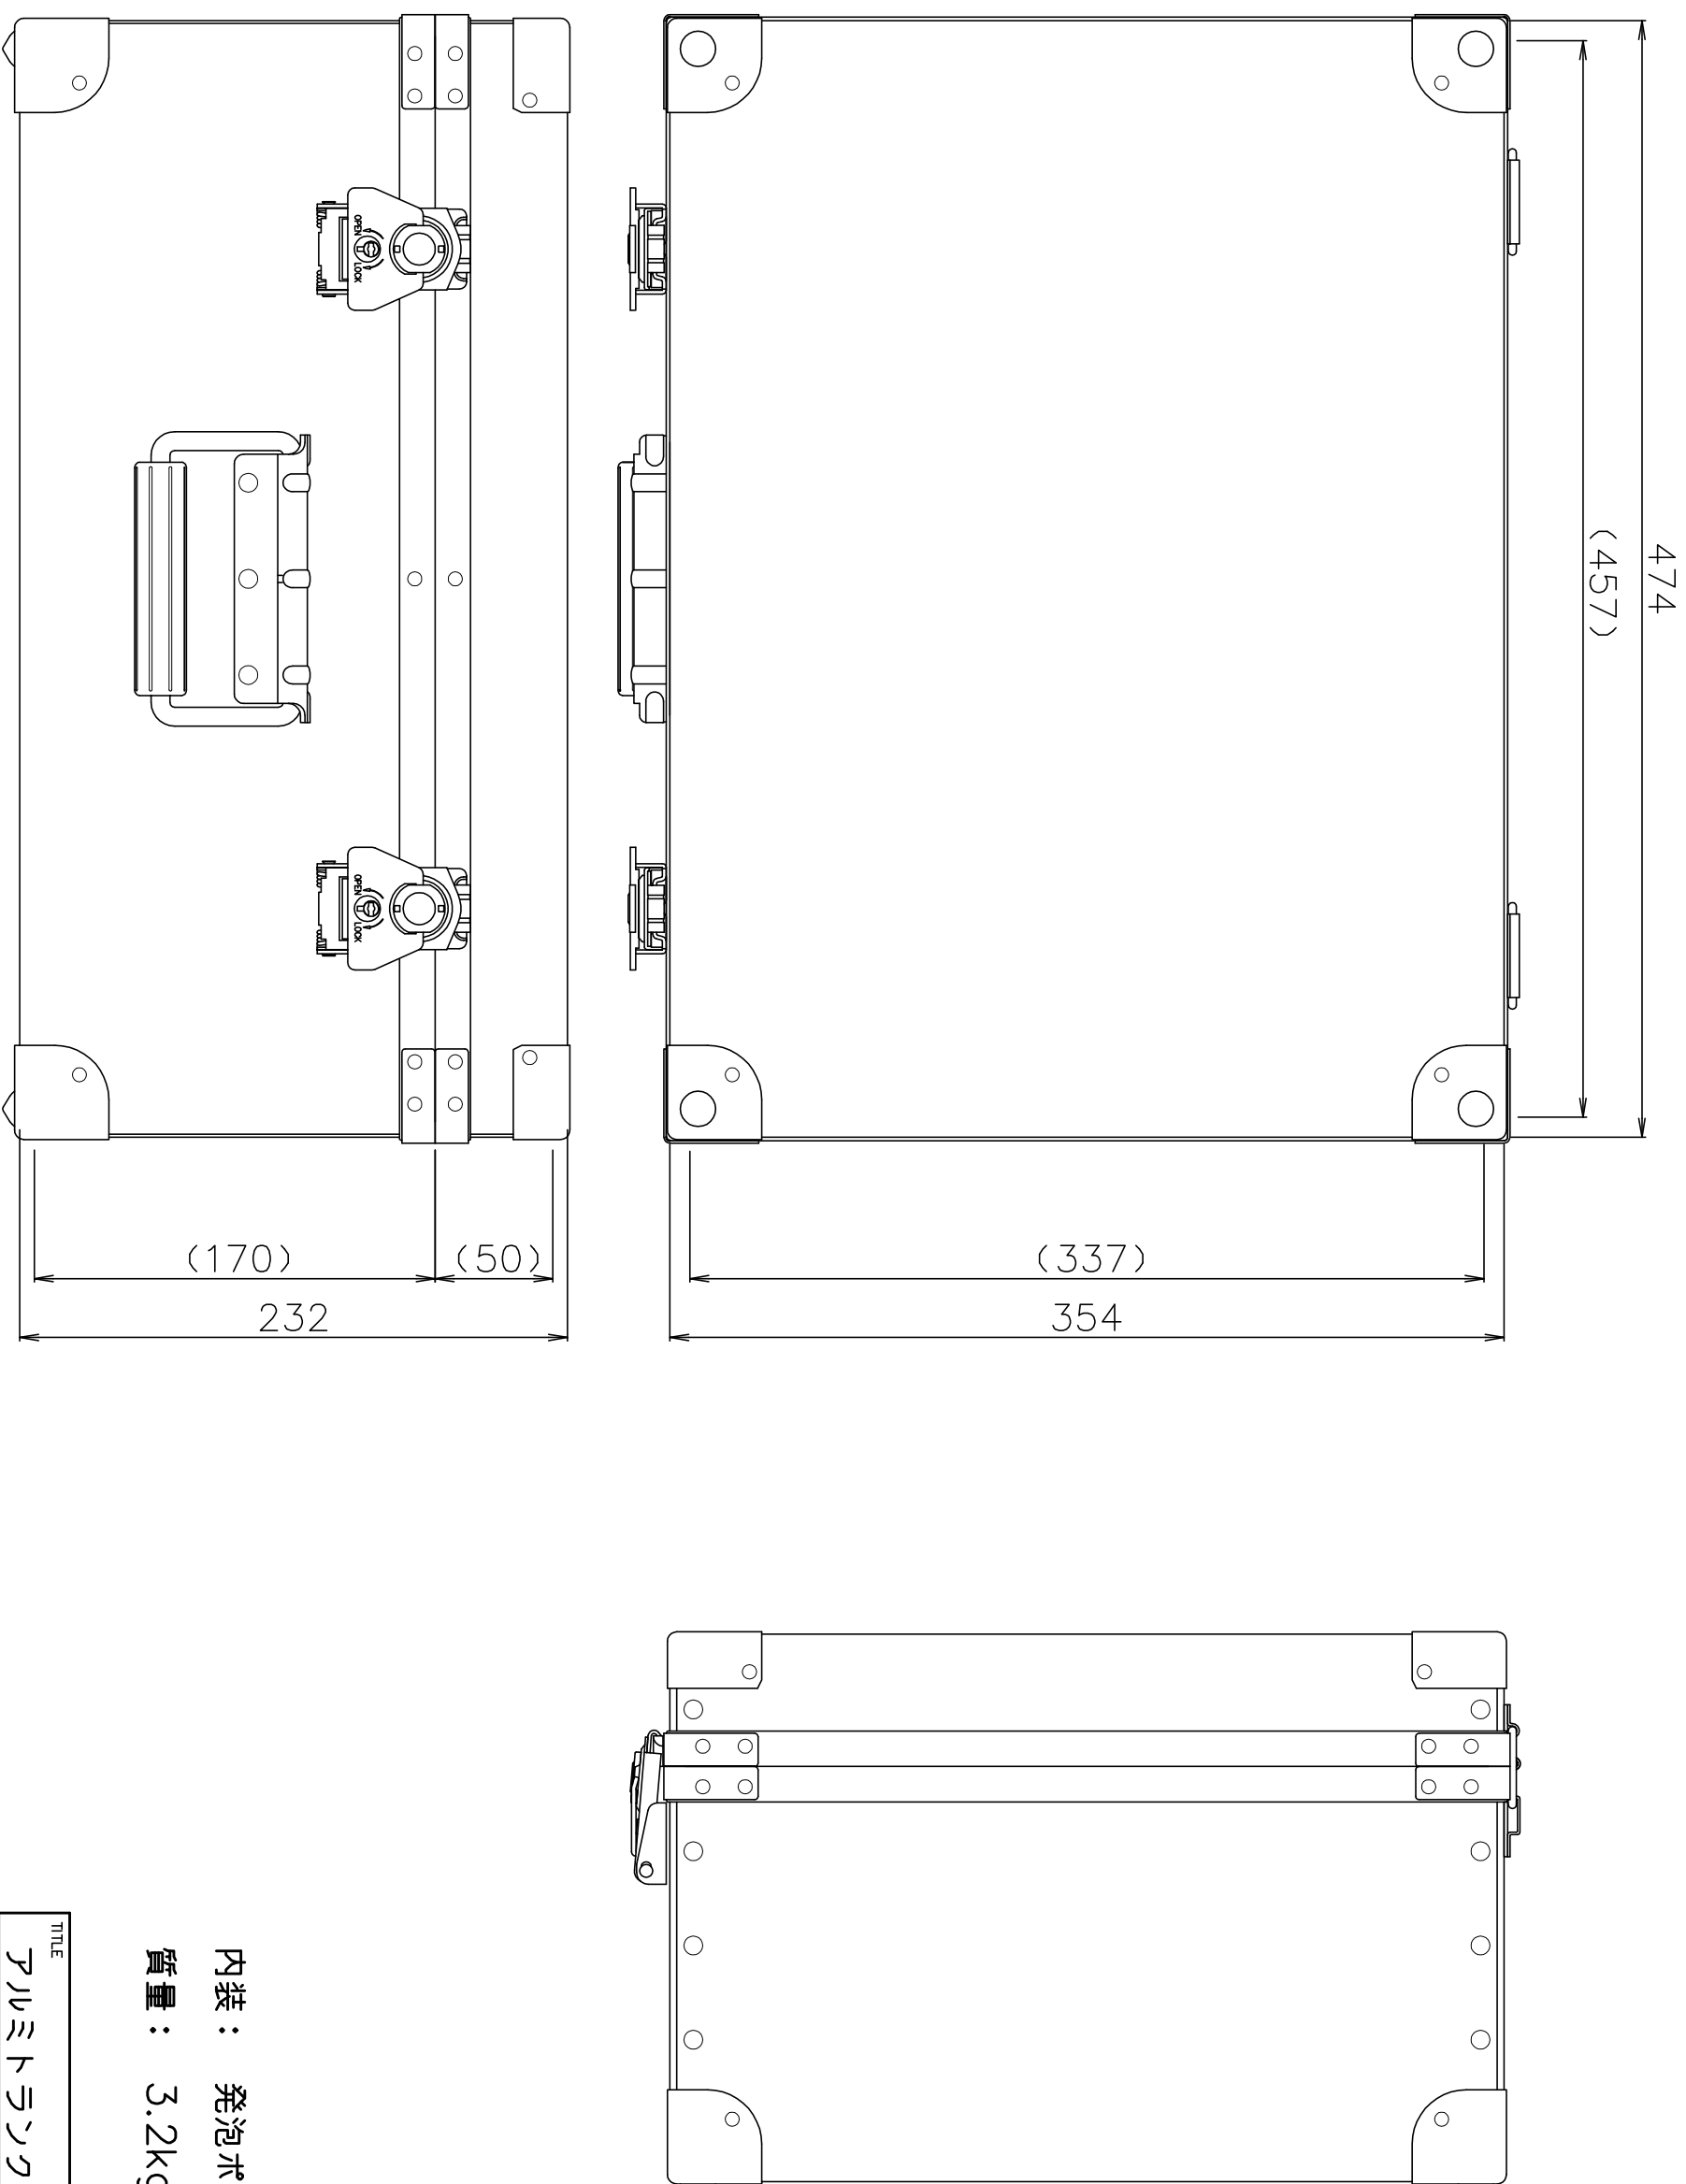

PROTEX

SCALE

0 50 100 150

内装：発泡ポリエチレン貼り

質量：3.2kg

TITLE
アルミトラック ATシリーズ
MODEL
AT-5000