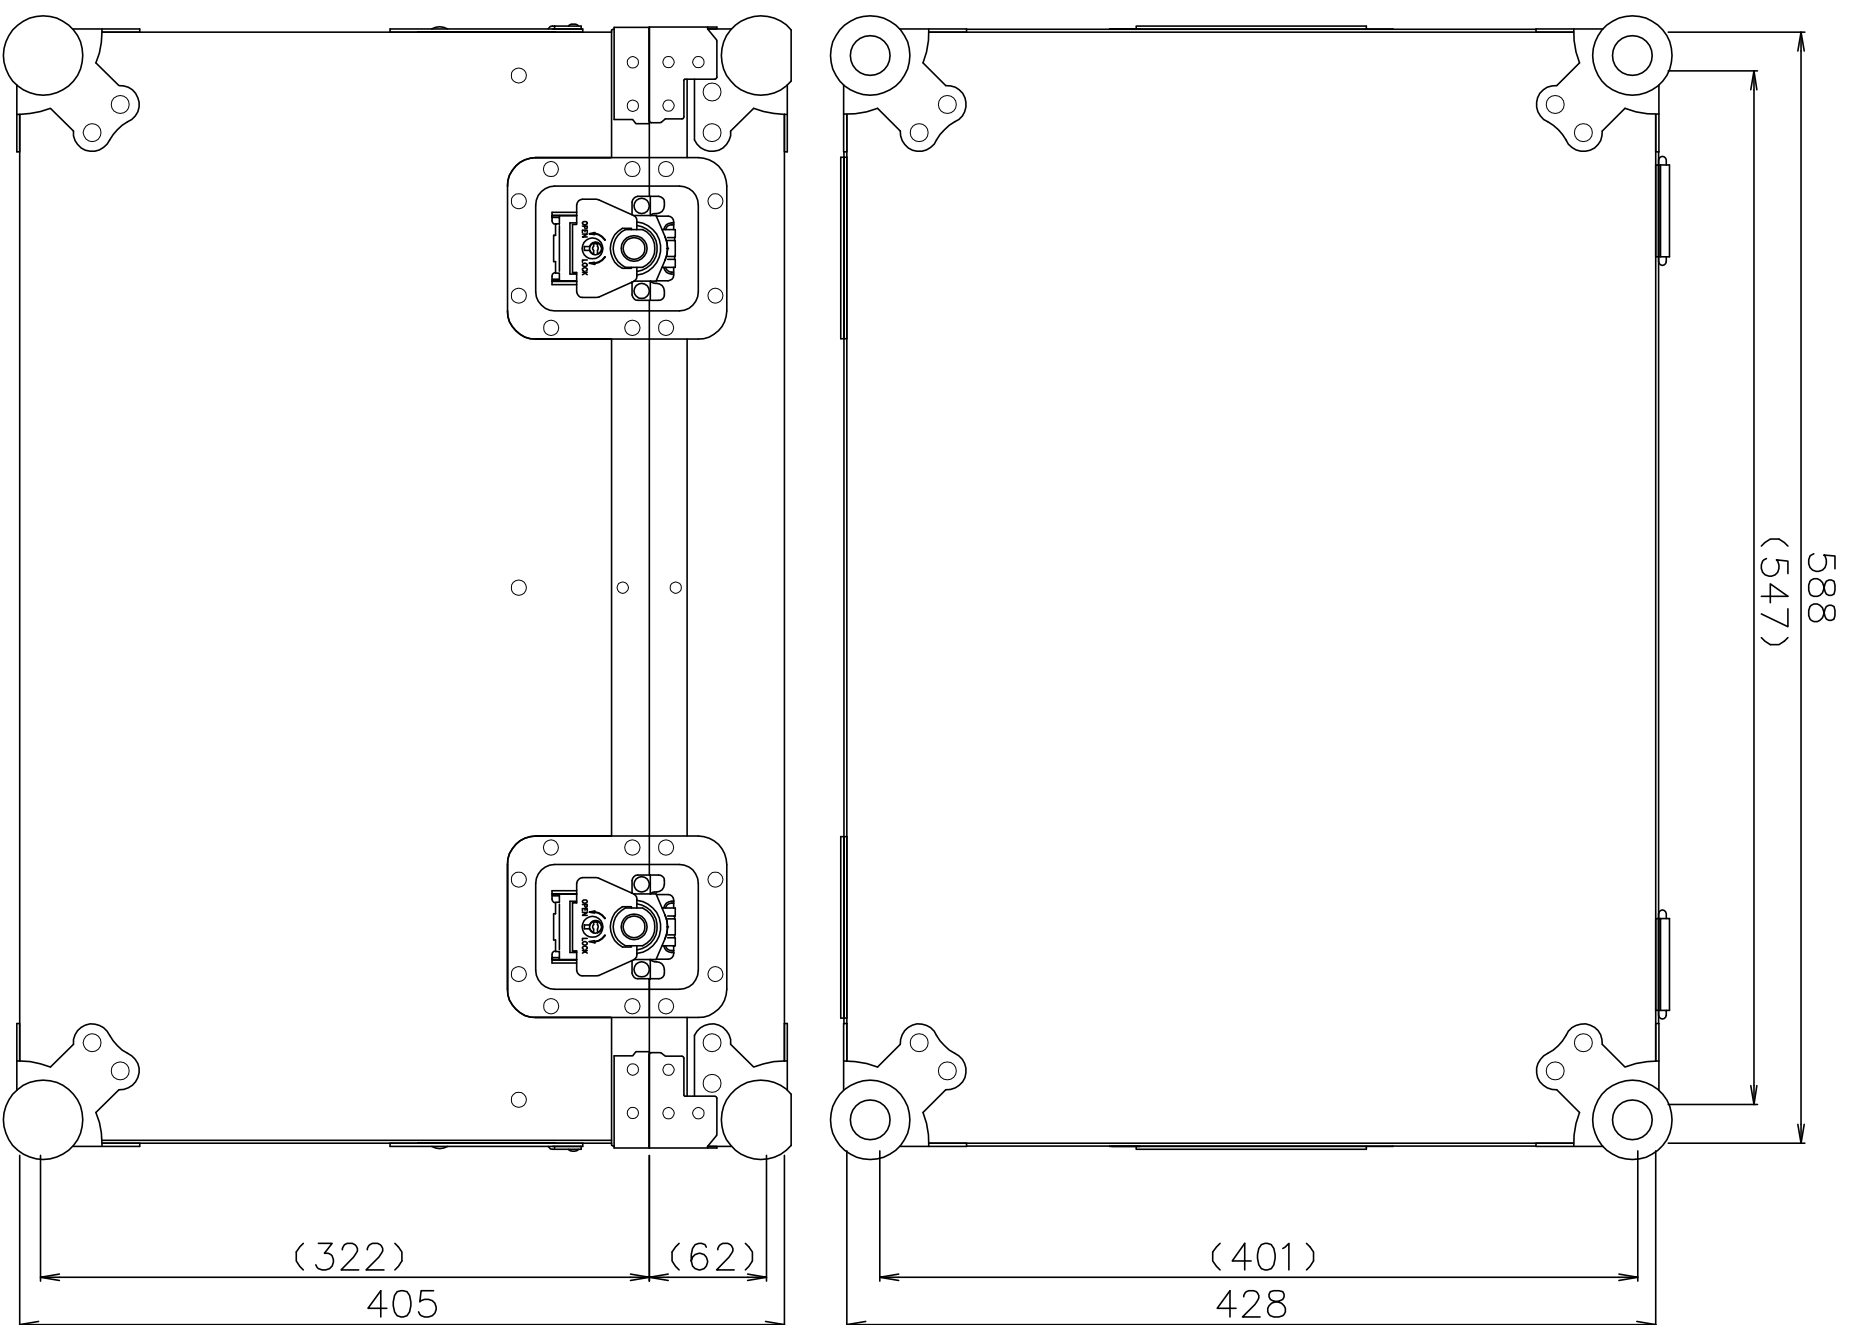

SCALE

内装：発泡ポリエチレン貼り

質量：9.3kg

TITLE	アルミトランク ATシリーズ
MODEL	AT-8100