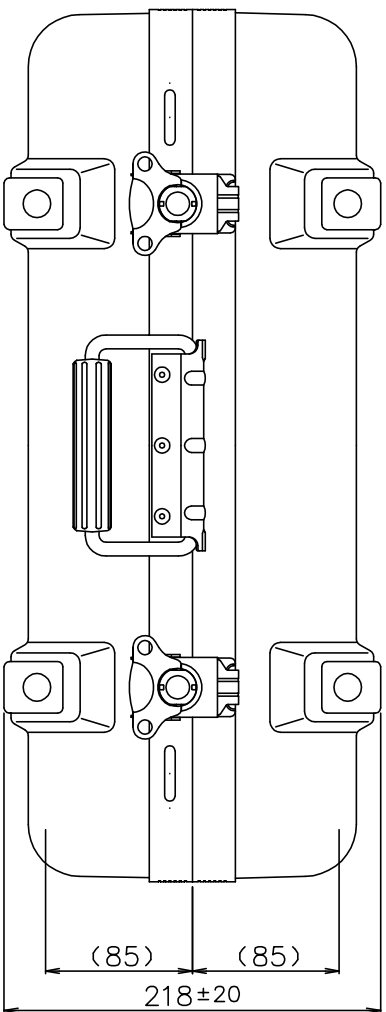

PROTEX

SCALE 0 50 100 150

TITLE

CORE-J-ケース

MODEL

CR-1000