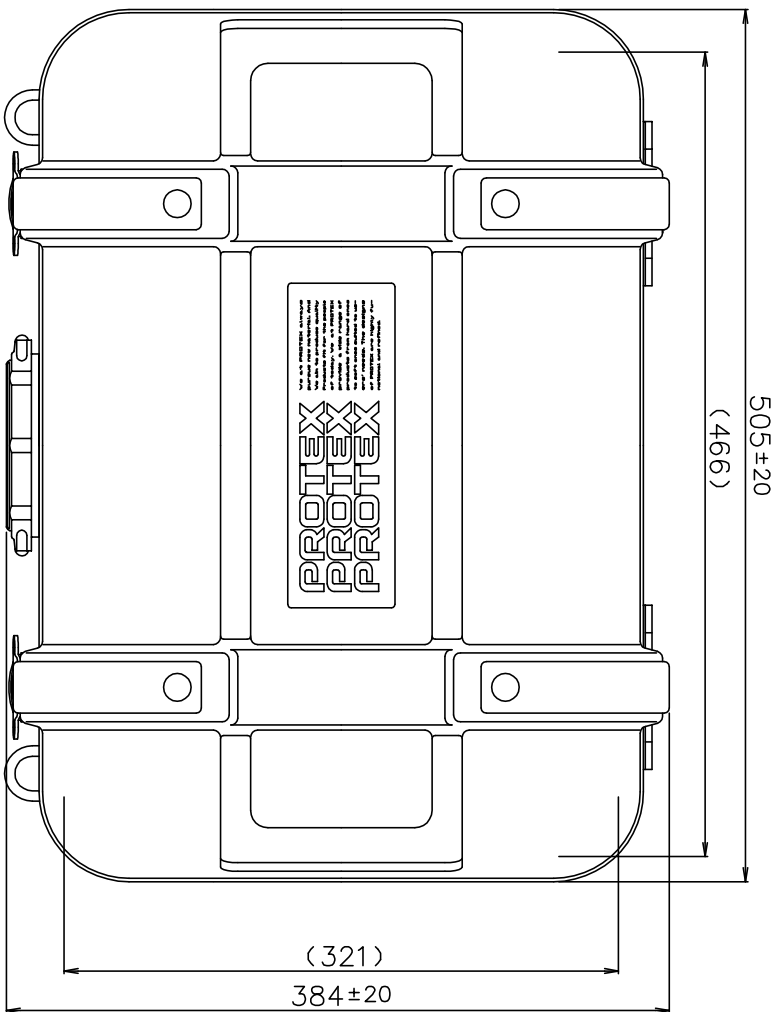

PROTEX

SCALE 0 50 100 150

TITLE

CORE-J-ケース

MODEL

CR-1000