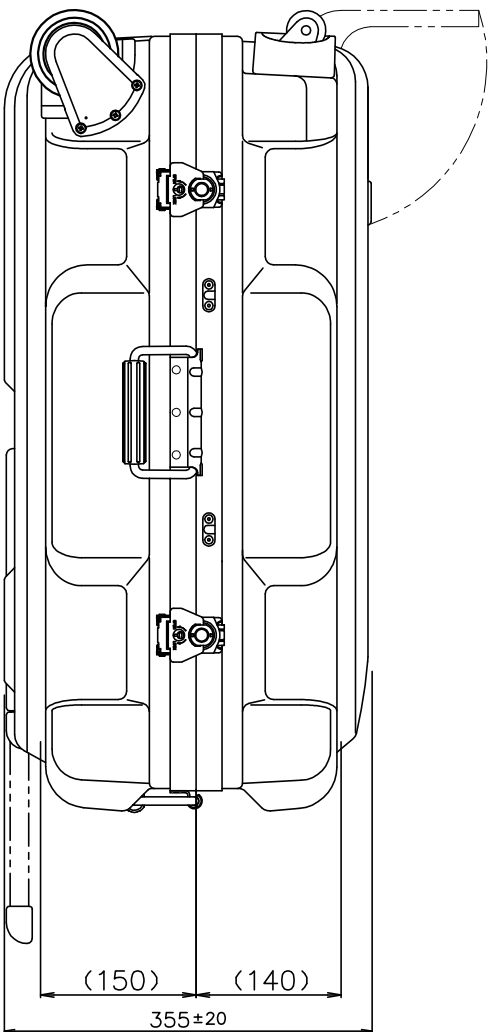

PROTEX

SCALE
0 50 100 150 200 250

TITLE

COREシユーズ

MODEL

CR-9000