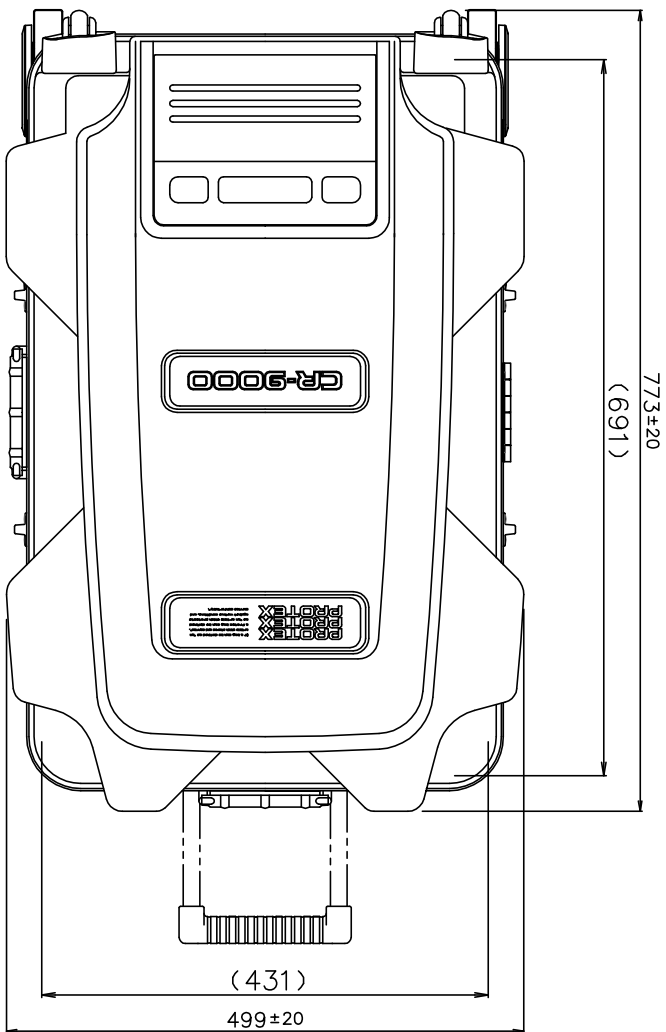

PROTEX

SCALE
0 50 100 150 200 250

TITLE

COREシユーズ

MODEL

CR-9000