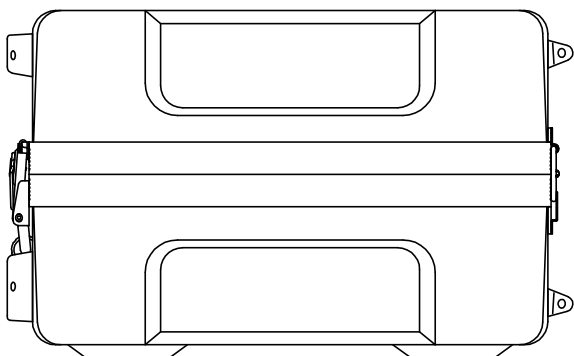

PROTEX

質量： 4.3kg
(内装用カッターウレタン含む)

TITLE	CORE F&HDシリーズ
MODEL	FA-12