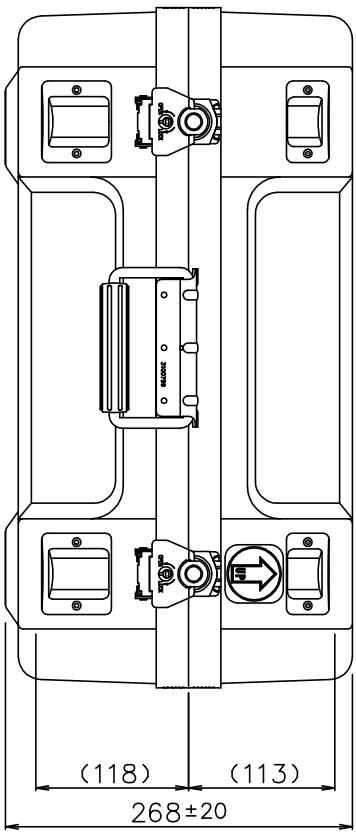

PROTEX

質量： 4.3kg
(内装用カッターウレタン含む)

TITLE	CORE F&HDシリーズ
MODEL	FA-12