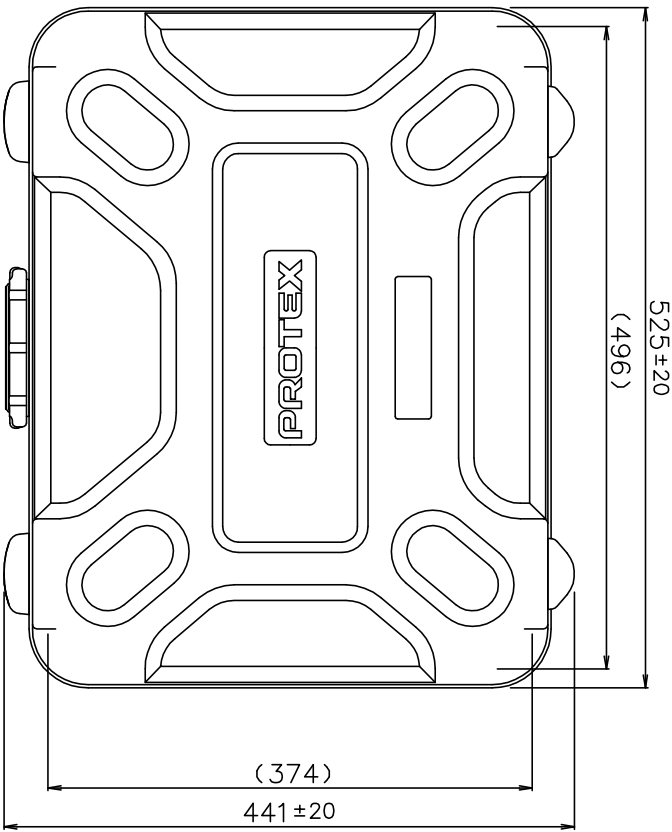

PROTEX

質量： 4.3kg
(内装用カッターウレタン含む)

TITLE	CORE F&HDシリーズ
MODEL	FA-12