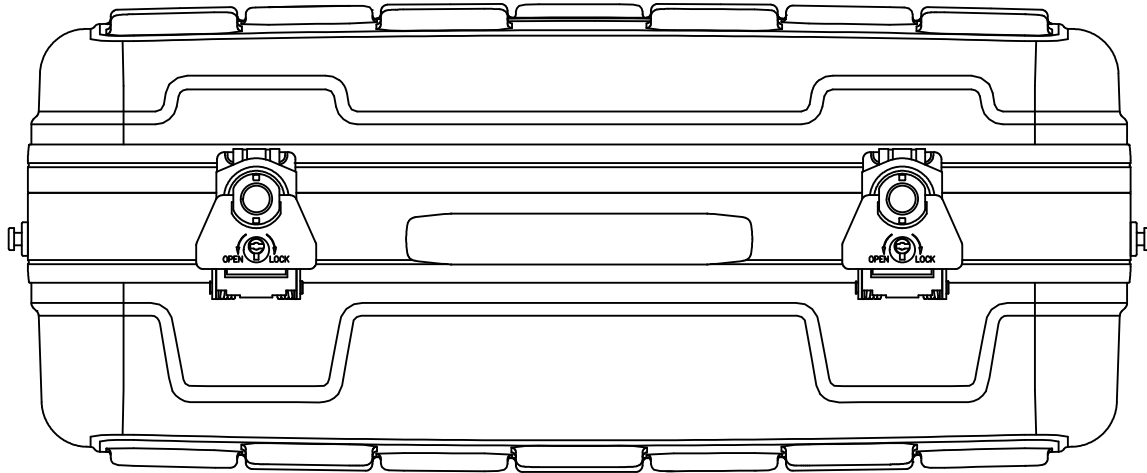

# PROTEX

質量： 2.9kg  
(内装用カットウレタン含む)

|       |               |
|-------|---------------|
| TITLE | CORE F&HDシリーズ |
| MODEL | FA-6J         |