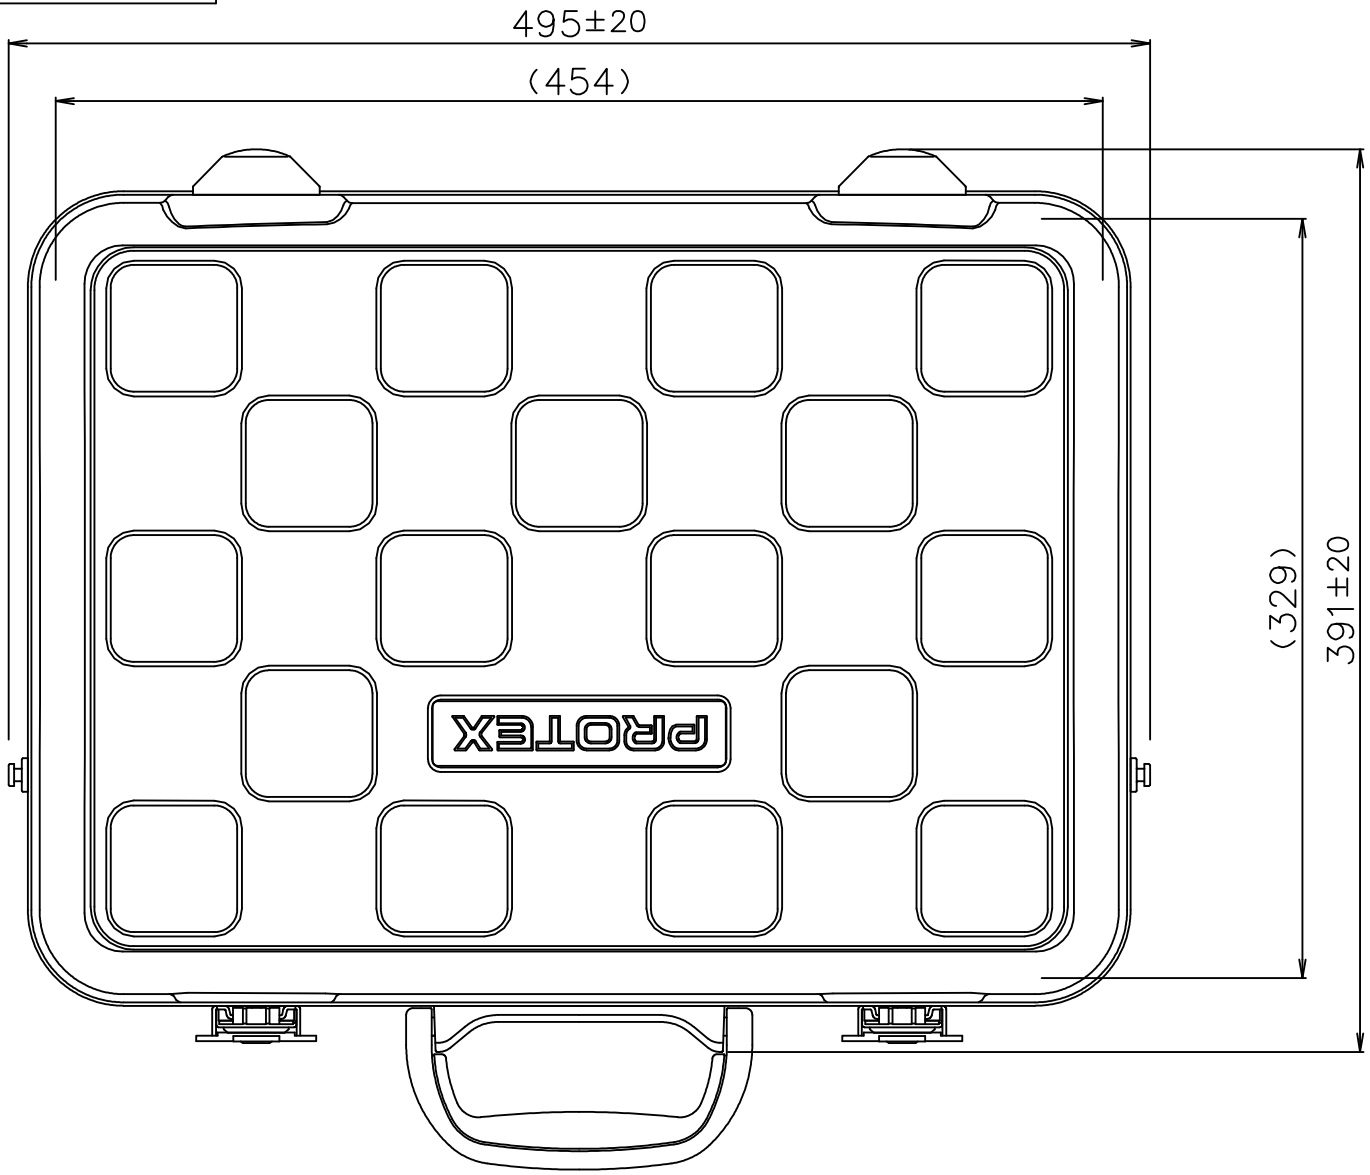

# PROTEX

質量： 2.9kg  
(内装用カットウレタン含む)

|       |               |
|-------|---------------|
| TITLE | CORE F&HDシリーズ |
| MODEL | FA-6J         |