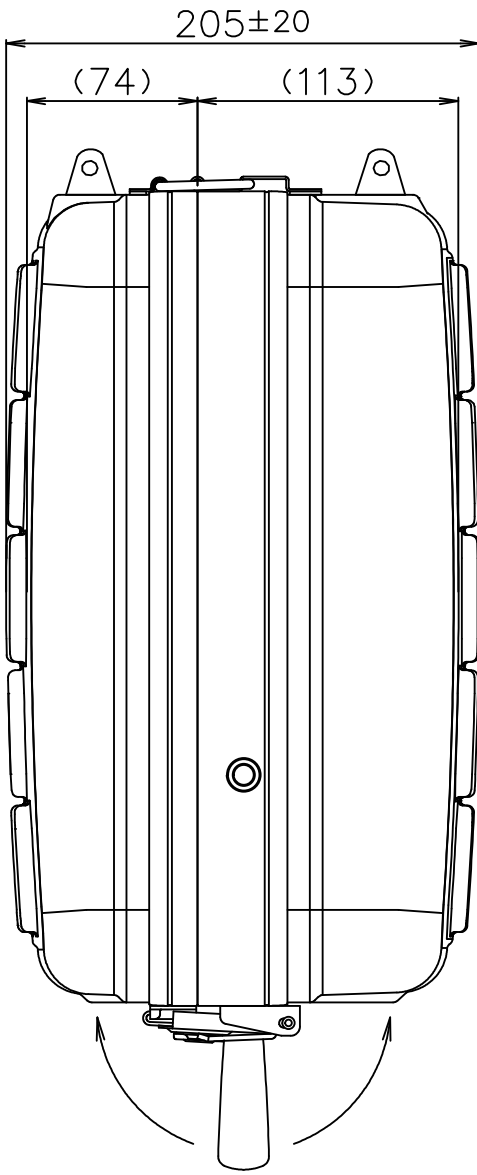

# PROTEX

質量： 2.9kg  
(内装用カットウレタン含む)

|       |               |
|-------|---------------|
| TITLE | CORE F&HDシリーズ |
| MODEL | FA-6J         |