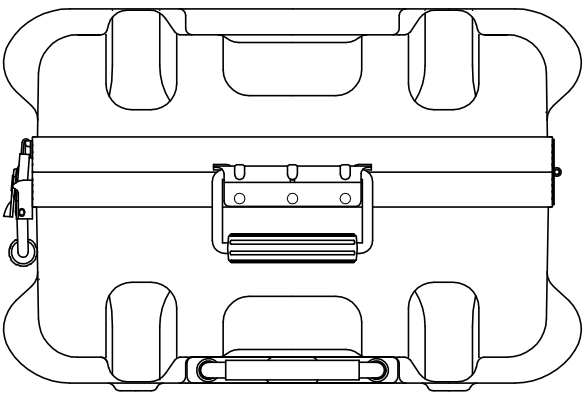

# PROTEX

質量： 6.4kg  
(内装用カッターウレタン含む)

TITLE  
CORE F&HDシリーズ  
MODEL  
FP-15