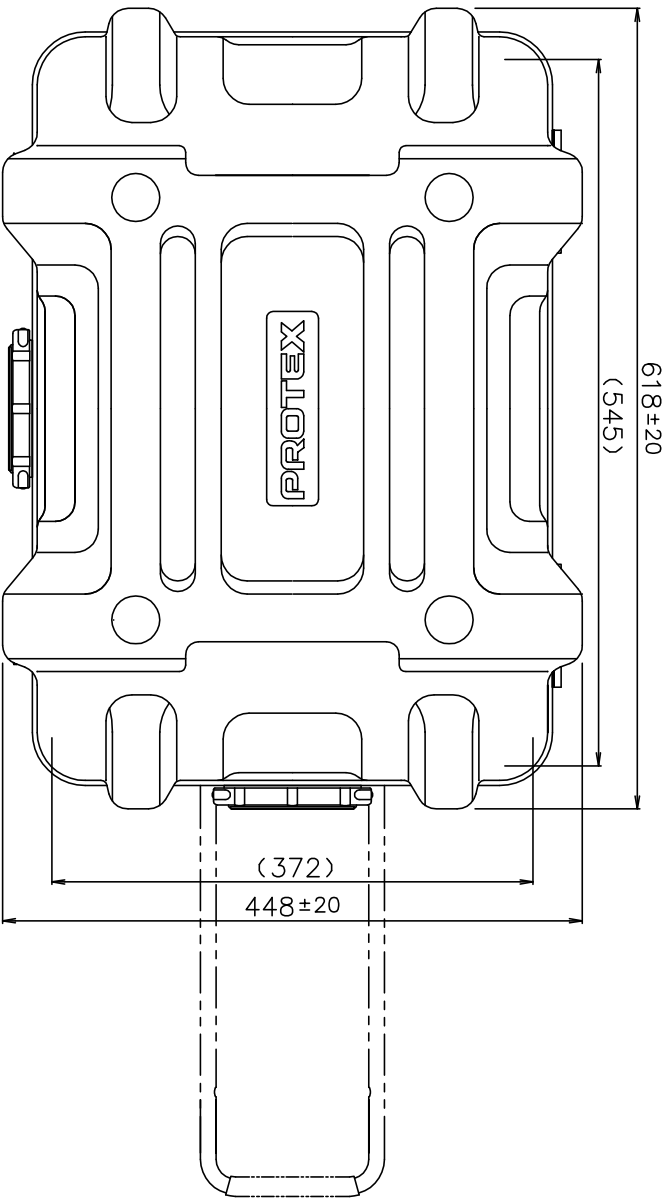

# PROTEX

質量： 6.4kg  
(内装用カッターウレタン含む)

TITLE  
CORE F&HDシリーズ  
MODEL  
FP-15