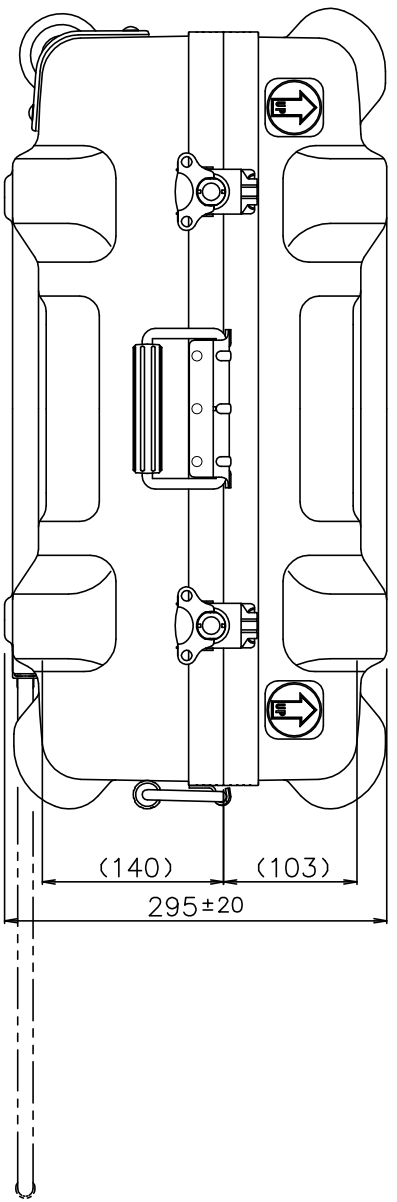

# PROTEX

質量： 6.4kg  
(内装用カッターウレタン含む)

TITLE  
CORE F&HDシリーズ  
MODEL  
FP-15