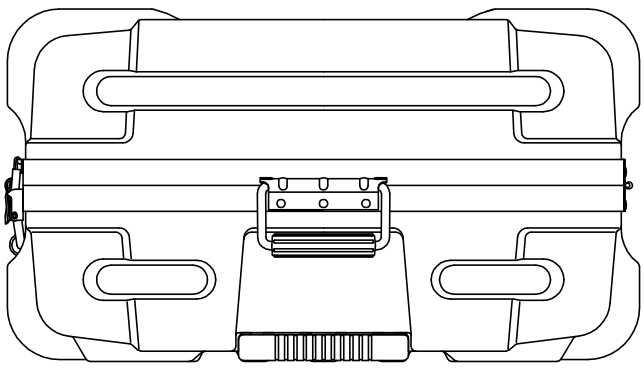

PROTEX

質量： 9.2kg
(内装用カッター含まず)

TITLE
CORE F&HDシリーズ
MODEL
FP-220