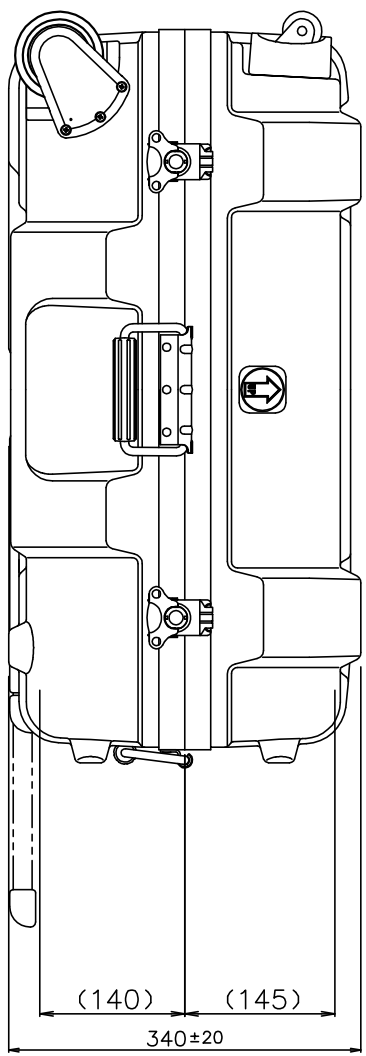

PROTEX

質量： 9.2kg
(内装用カッター含まず)

TITLE
CORE F&HDシリーズ
MODEL
FP-220