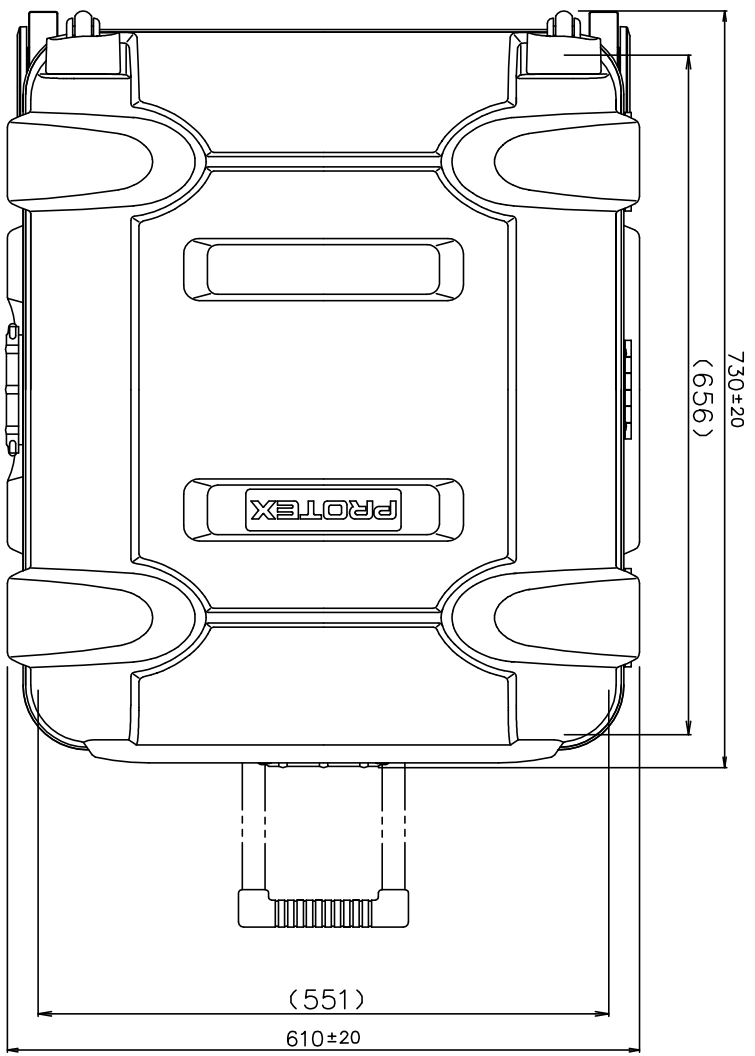

PROTEX

質量： 9.2kg
(内装用カッター含まず)

TITLE
CORE F&HDシリーズ
MODEL
FP-220