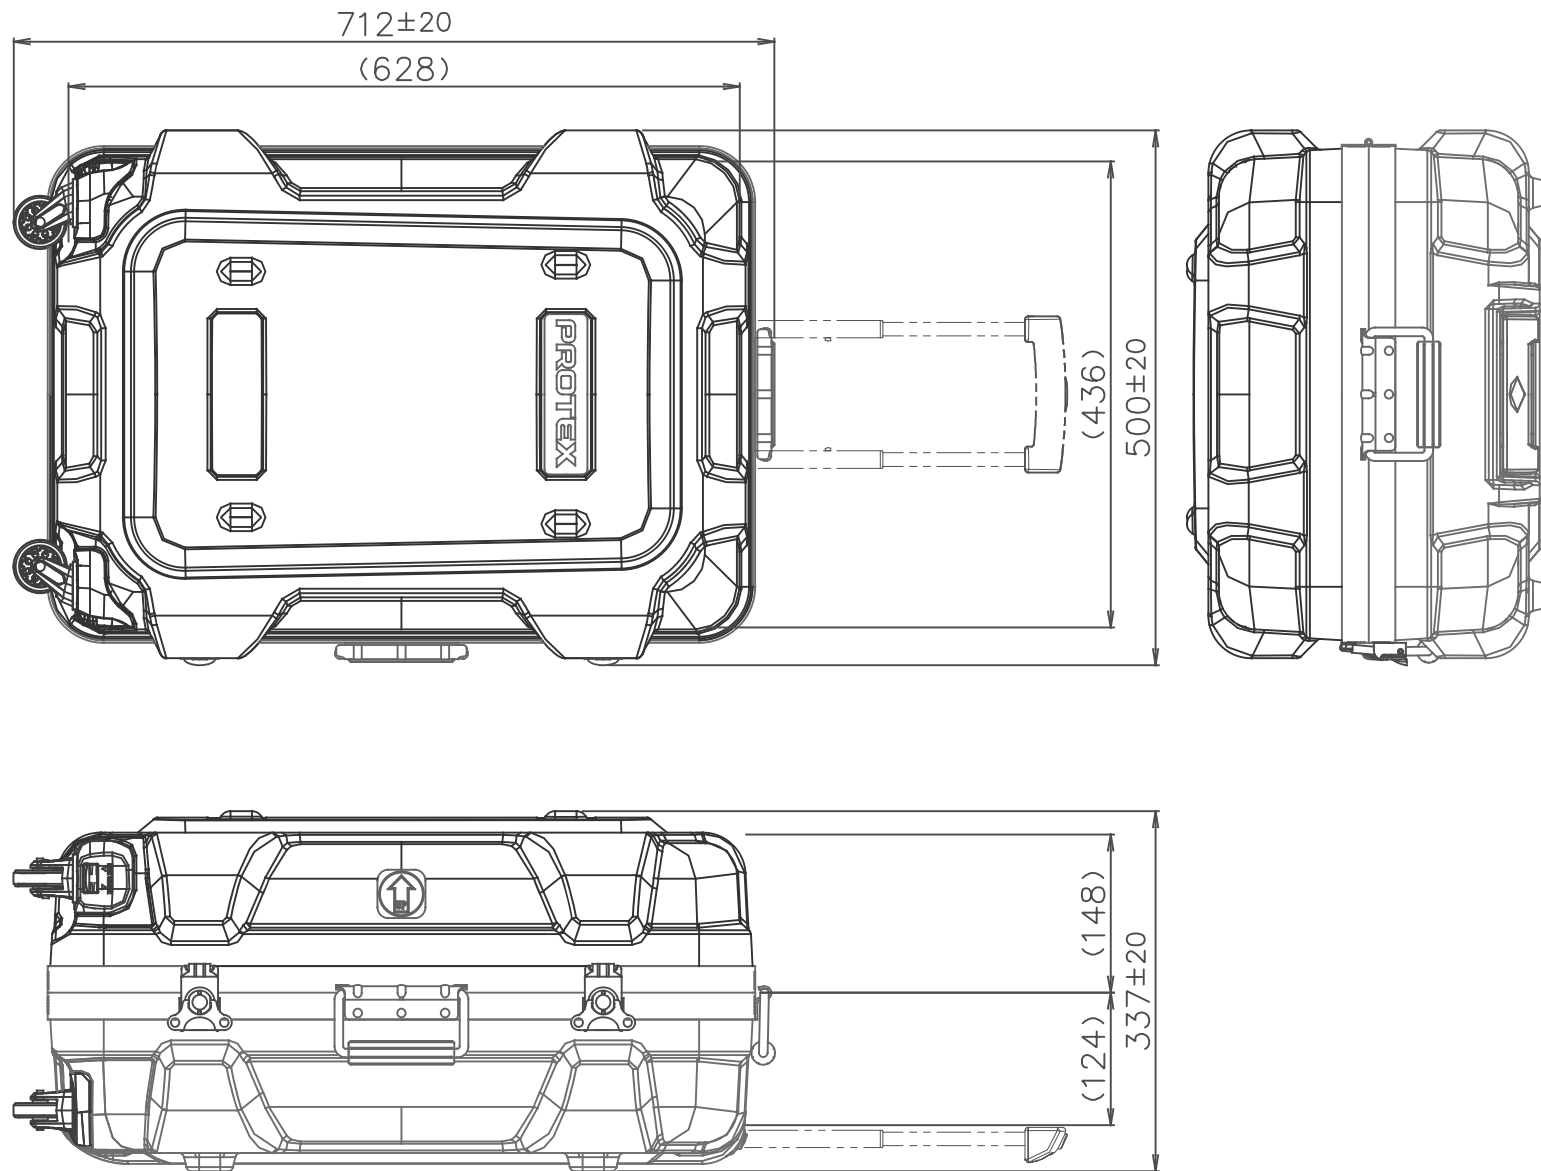

# PROTEX

TITLE	CORE F&HDシリーズ
MODEL	FP-36