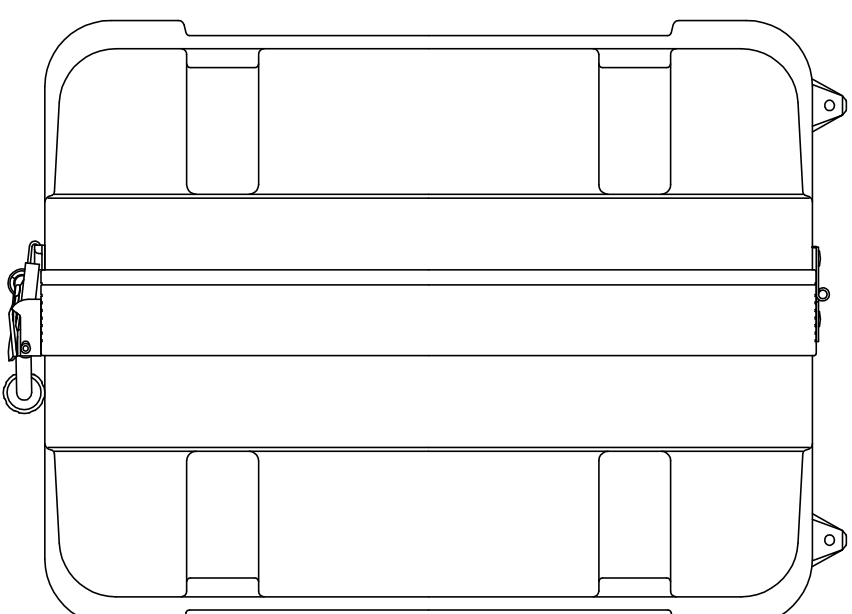

PROTEX

SCALE

質量： 4.9kg
(内装用カッターランを含む)

TITLE
CORE F&HDシリーズ
MODEL
FP-8