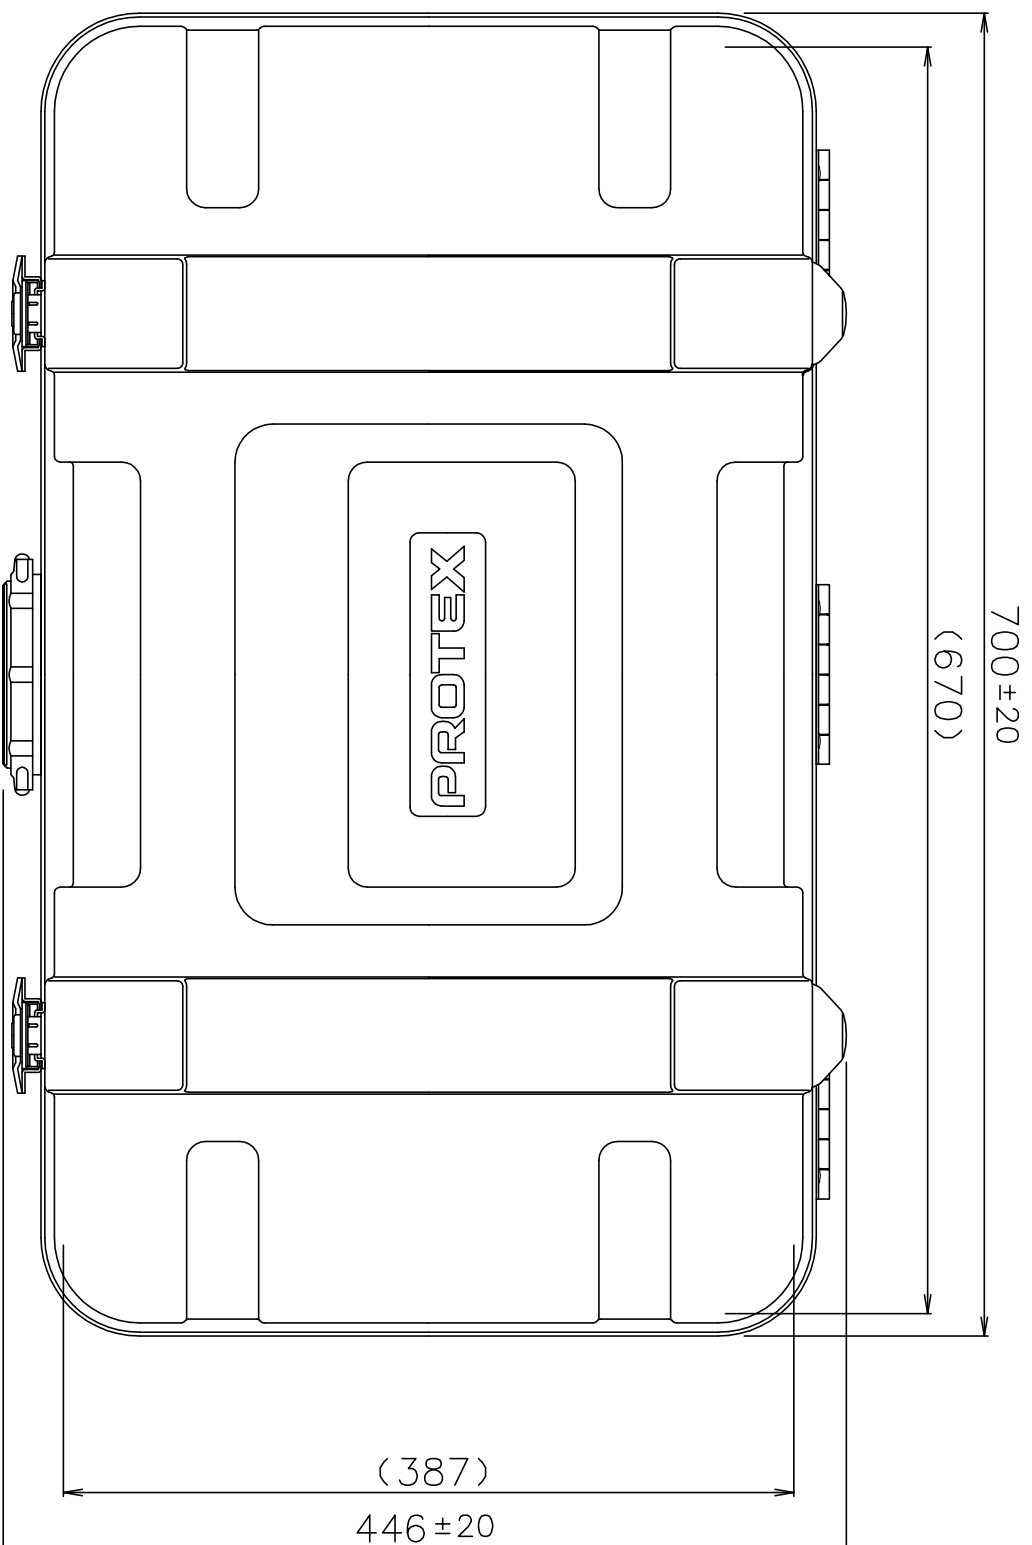

PROTEX

SCALE

質量： 4.9kg
(内装用カッターランを含む)

TITLE
CORE F&HDシリーズ
MODEL
FP-8