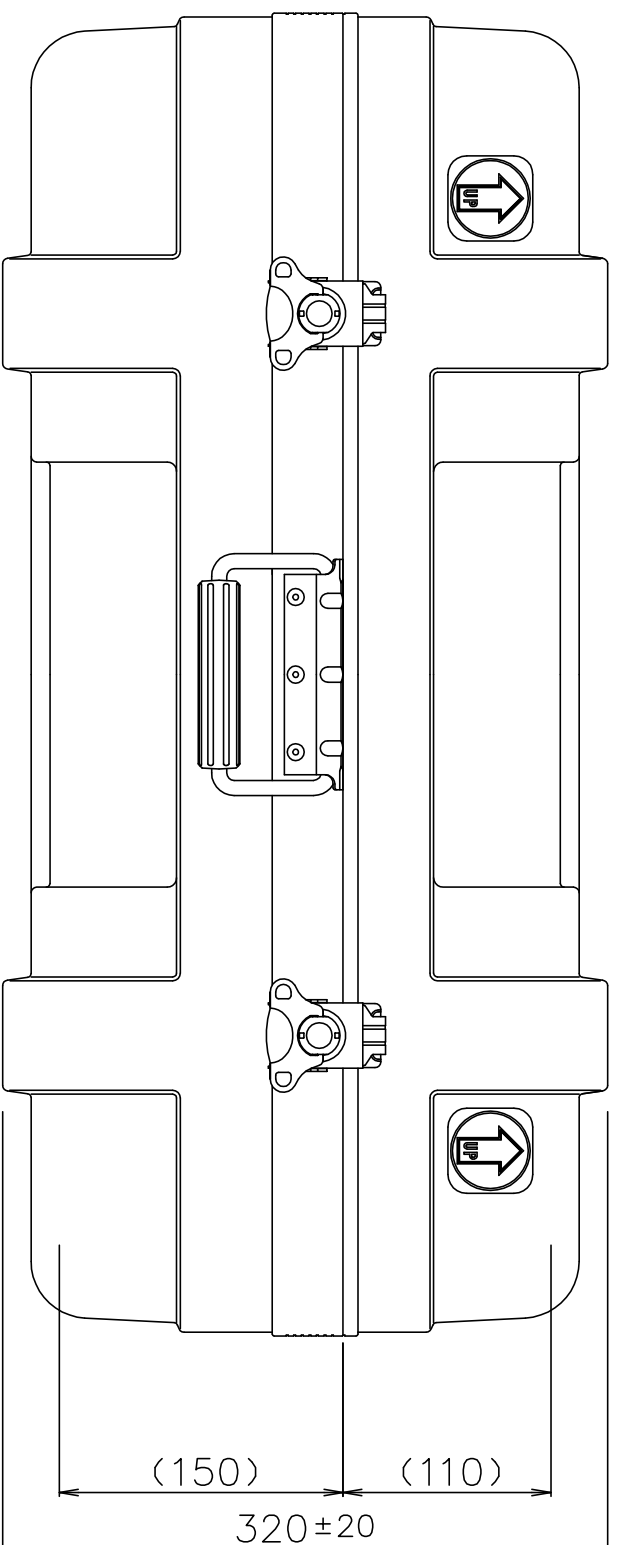

PROTEX

SCALE

質量： 4.9kg
(内装用カッターランを含む)

TITLE
CORE F&HDシリーズ
MODEL
FP-8