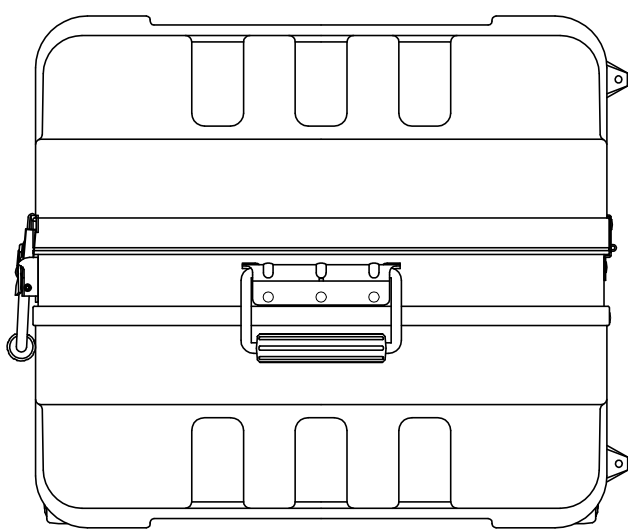

PROTEX

質量： 8.9kg
(内装用カッターウレタン含む)

TITLE
CORE F&HDシリーズ

MODEL
FP-8SWC