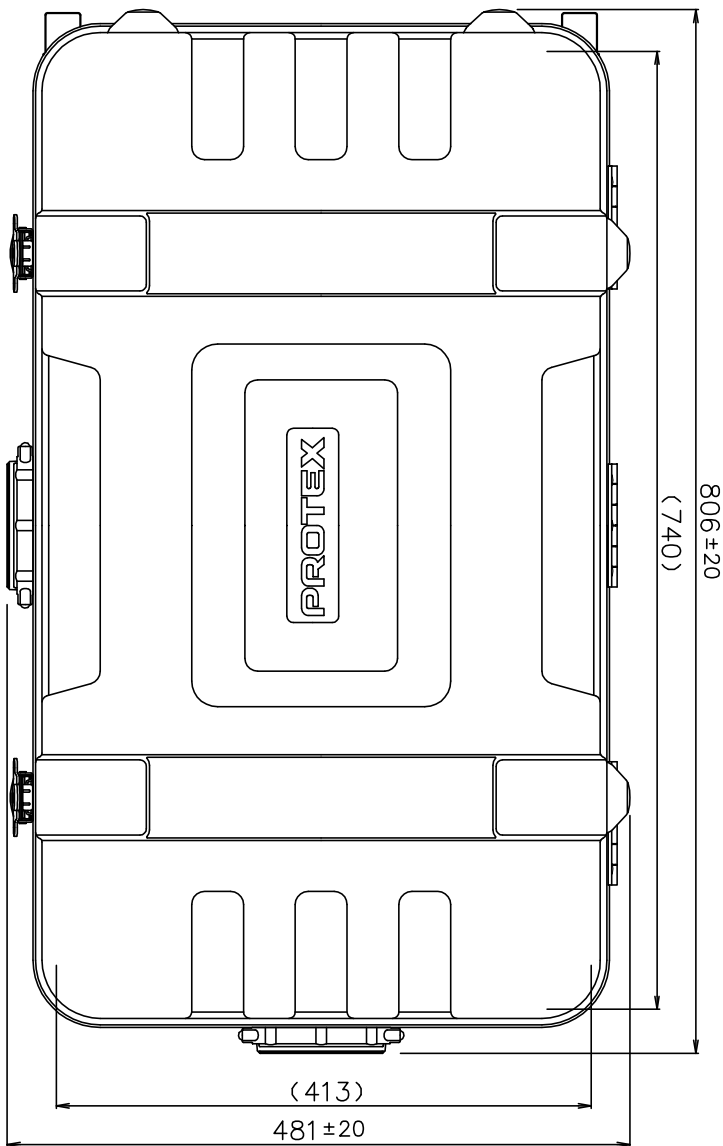

PROTEX

質量： 8.9kg
(内装用カッターウレタン含む)

TITLE
CORE F&HDシリーズ

MODEL
FP-8SWC