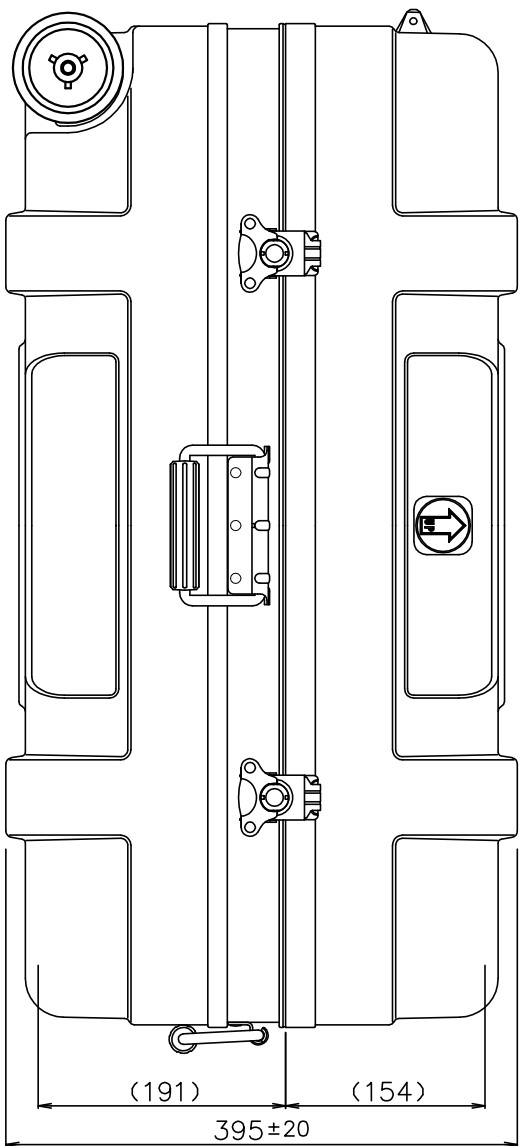

PROTEX

質量： 8.9kg
(内装用カッターウレタン含む)

TITLE
CORE F&HDシリーズ

MODEL
FP-8SWC