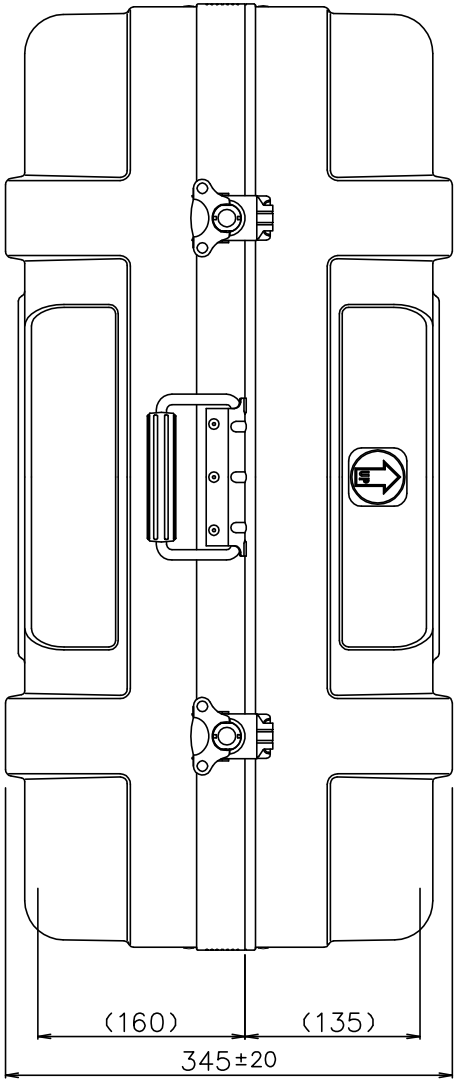

# PROTEX

質量： 6.0kg  
(内装用カッターウレタン含む)

TITLE	CORE F&HDシリーズ
MODEL	FP-8W