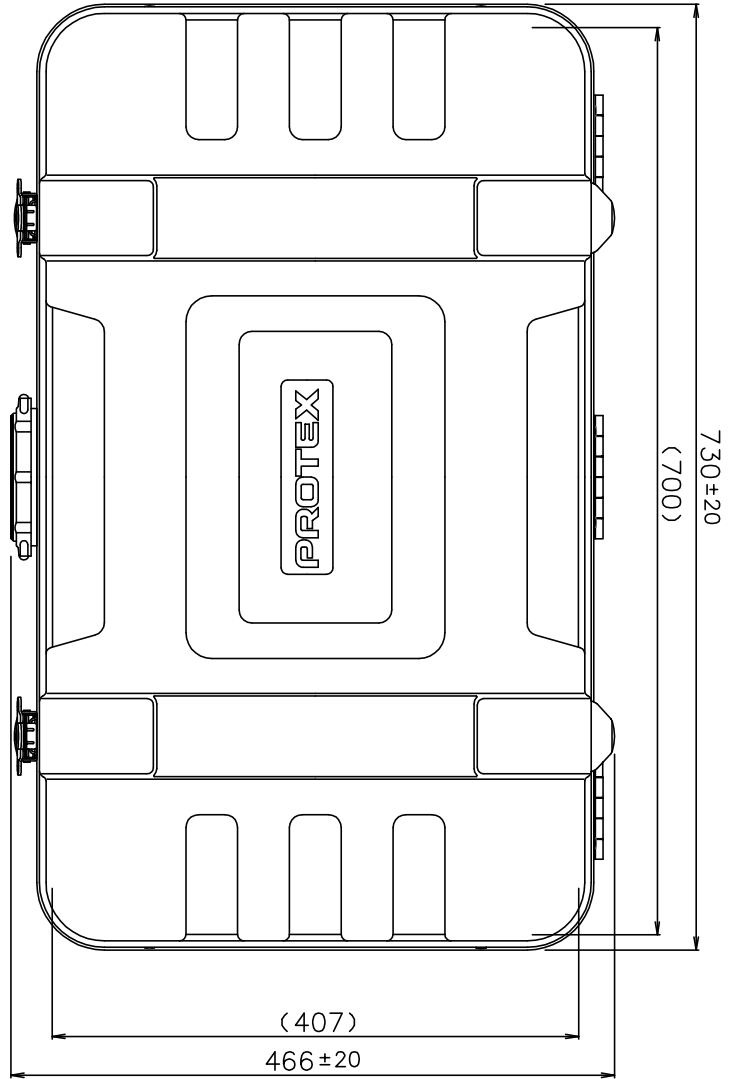

# PROTEX

質量： 6.0kg  
(内装用カッターウレタン含む)

TITLE	CORE F&HDシリーズ
MODEL	FP-8W