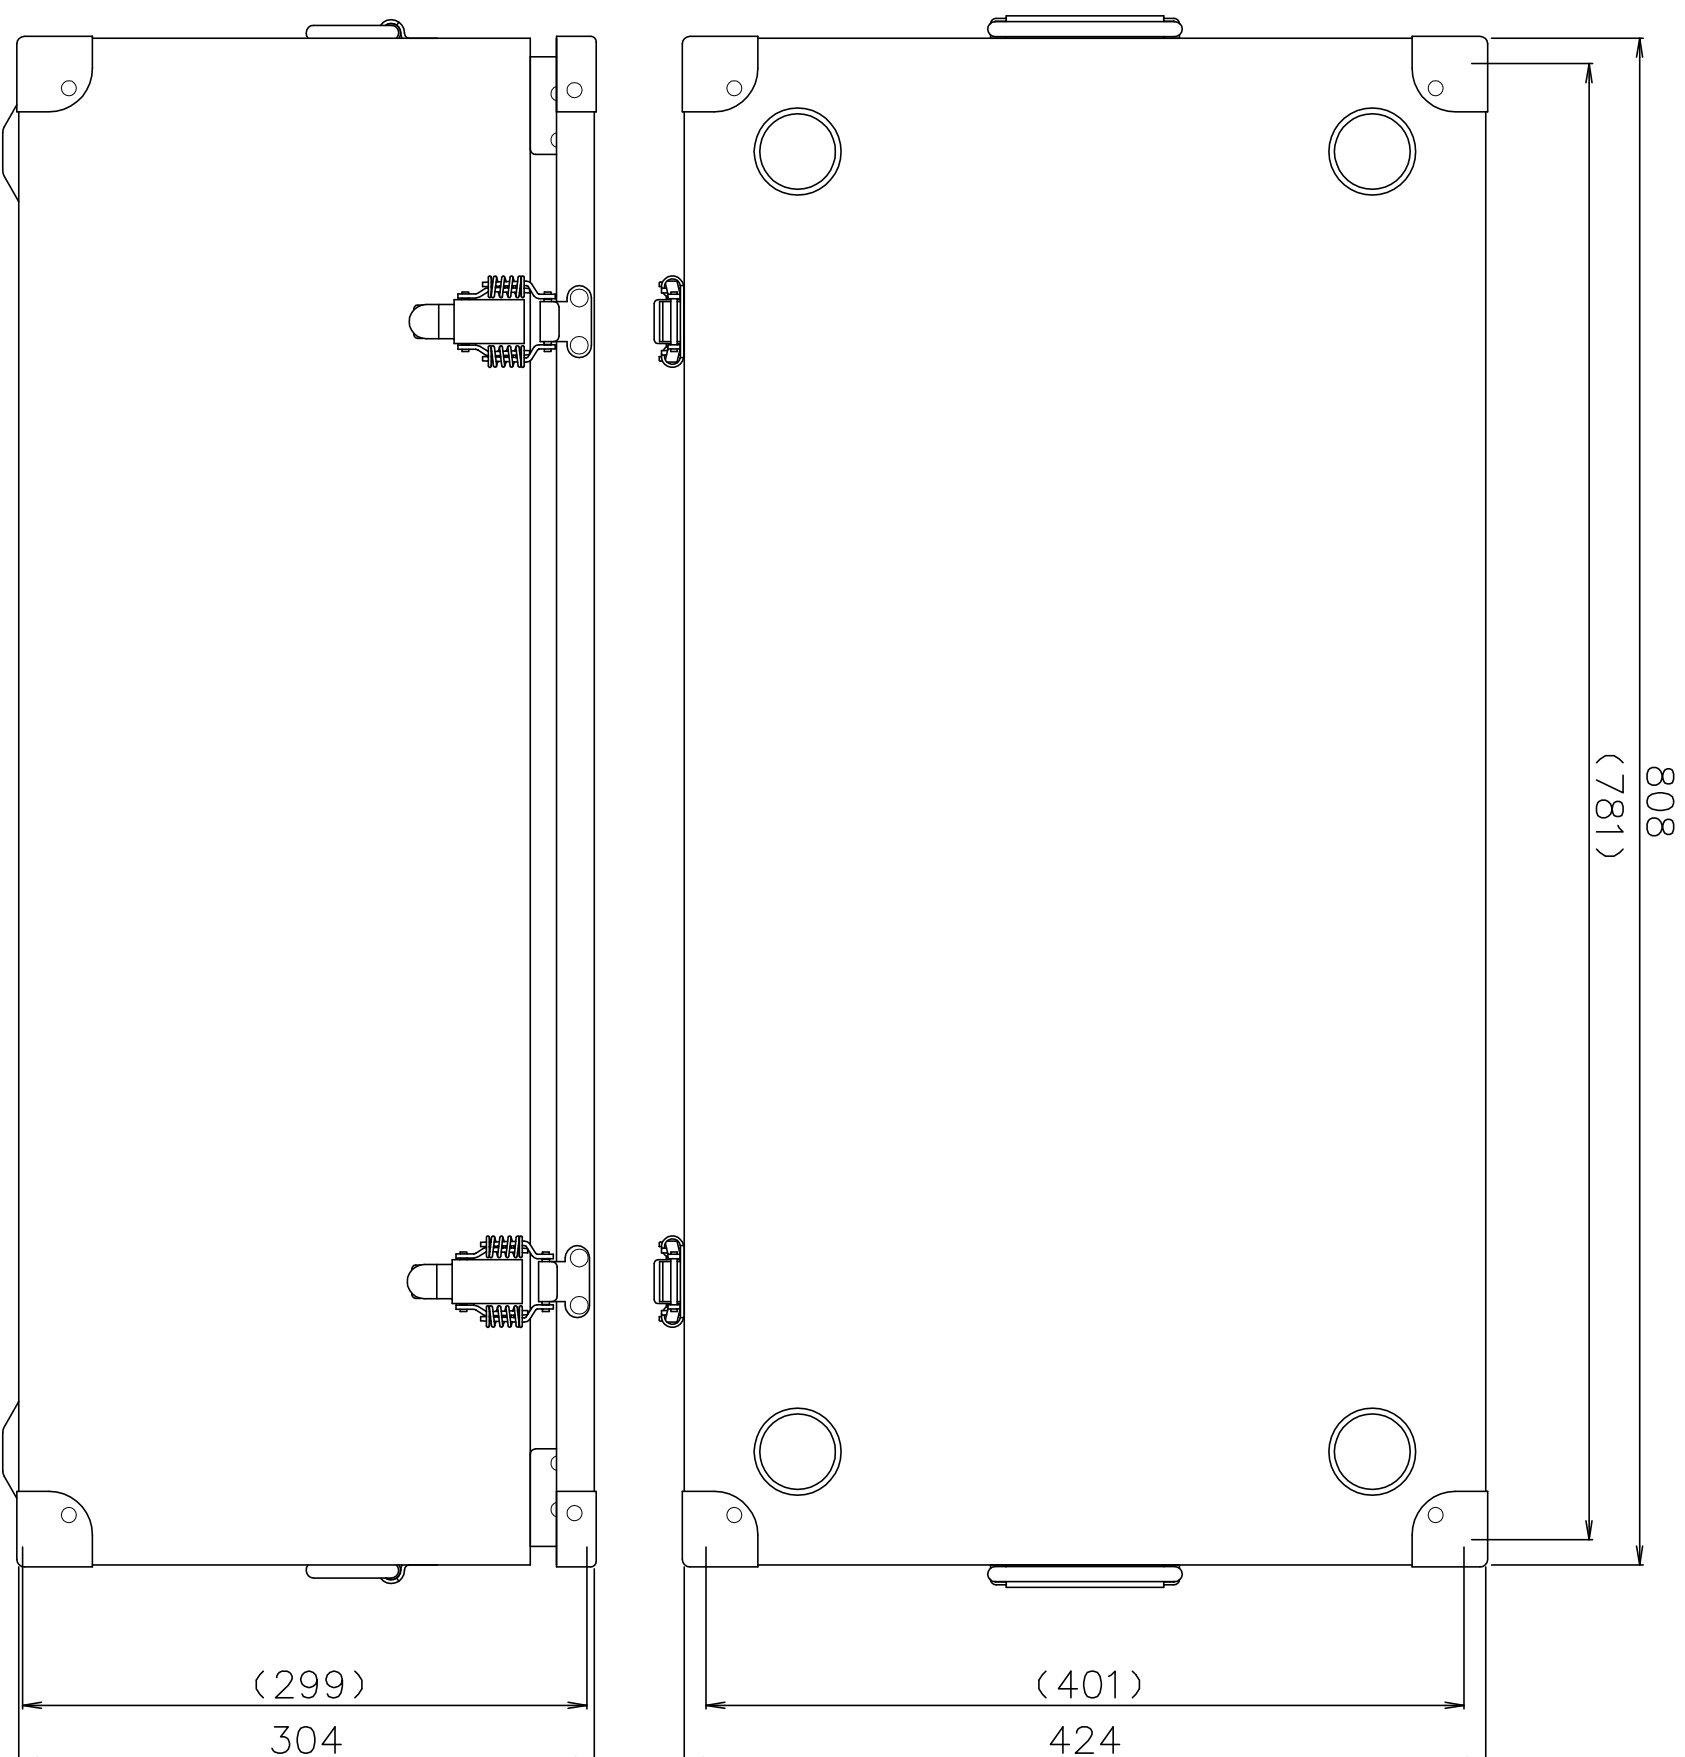

PROTEX

SCALE

質量： 9.1kg

TITLE
コンテナ FCシリーズ
MODEL
FC-843