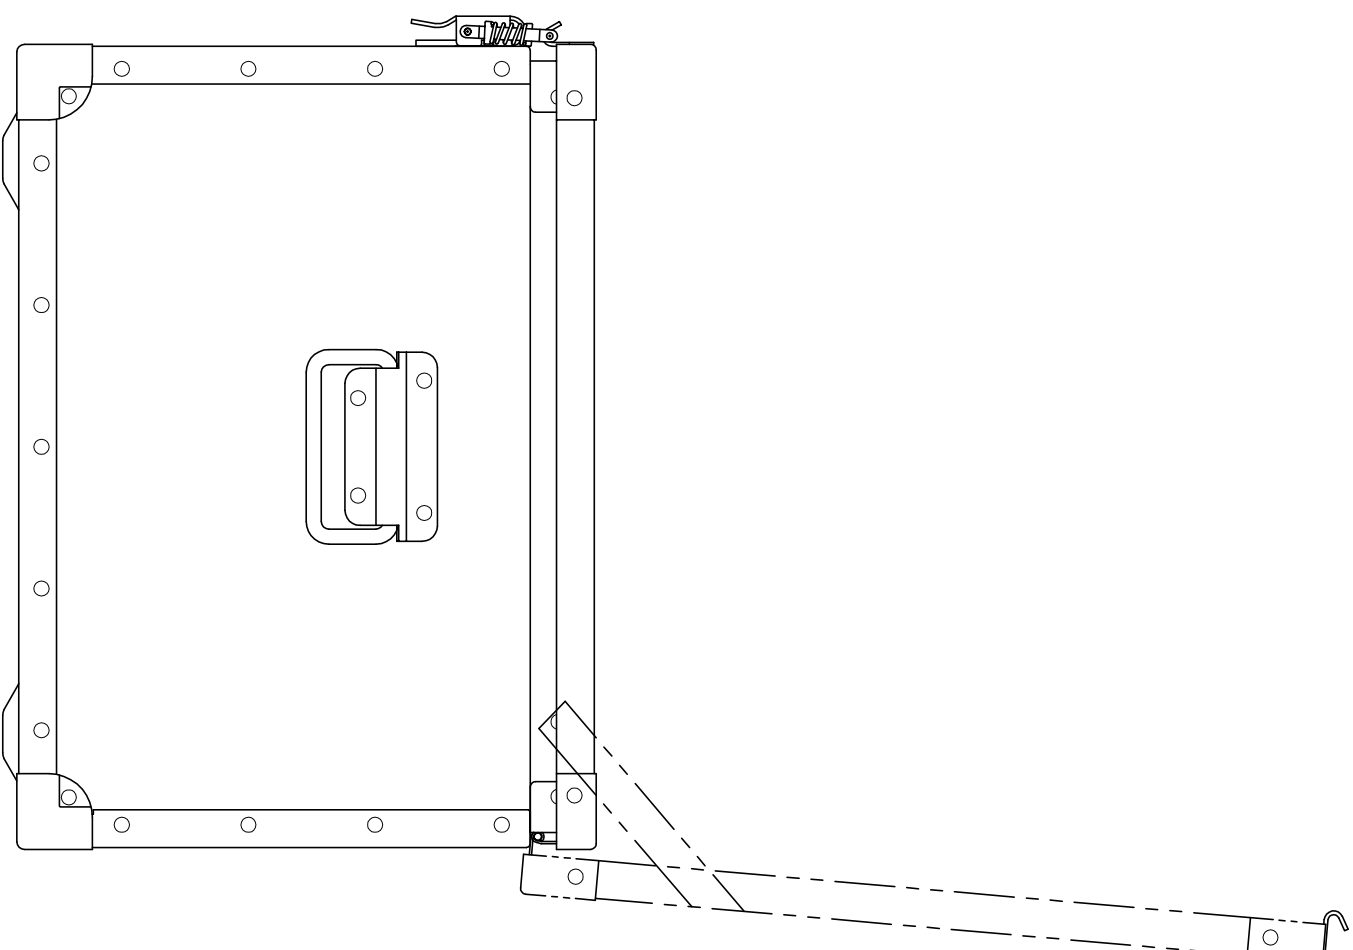

PROTEX

SCALE

質量： 9.1kg

TITLE
コンテナ FCシリーズ
MODEL
FC-843