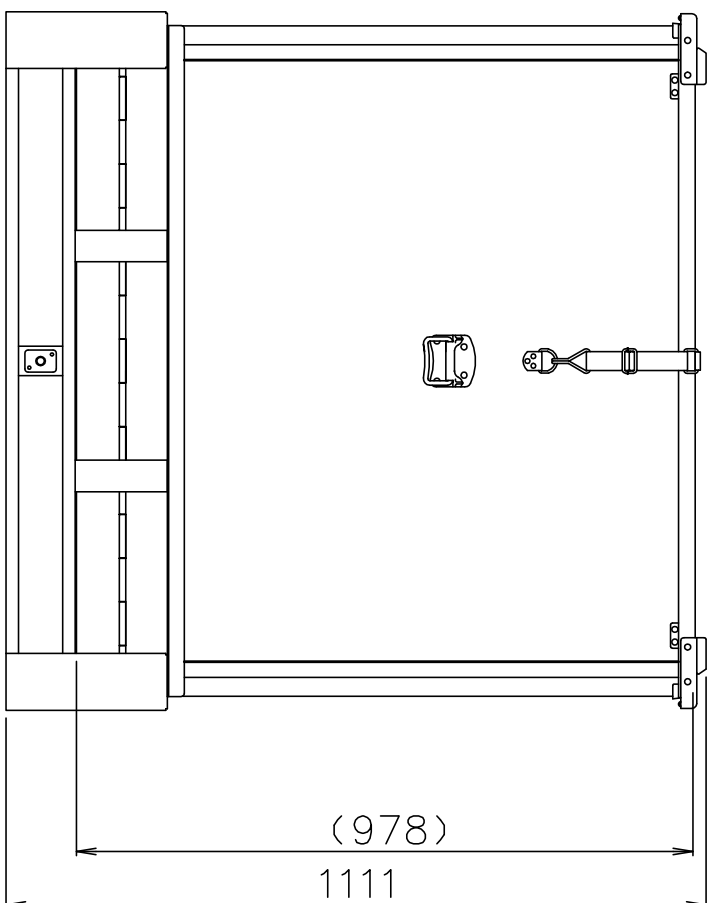

折たたみ図

(質量: 65kg)

TITLE  
コンテナ FCシリーズ  
MODEL  
FC-1100