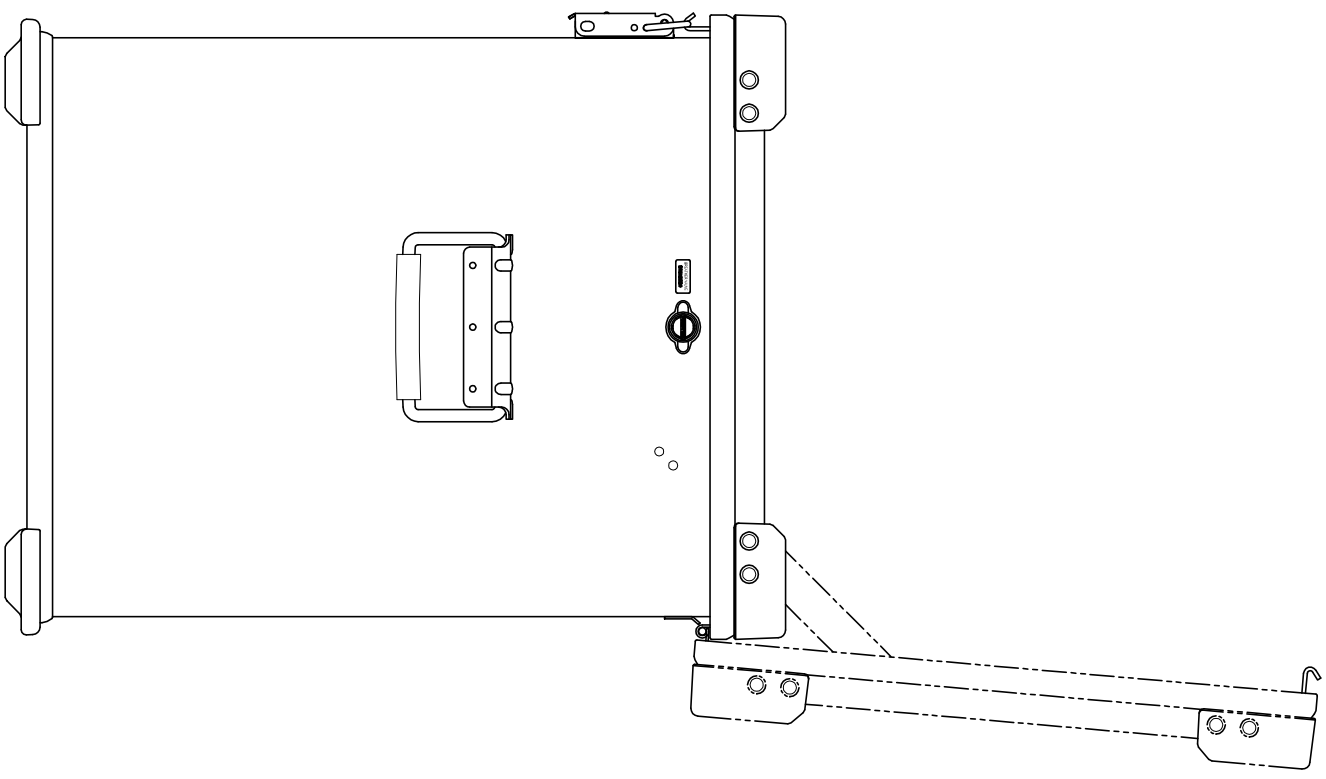

PROTEX

一般公差：±3%

質量：10.7kg

TITLE
FRCシリーズ
MODEL
FRC-9306