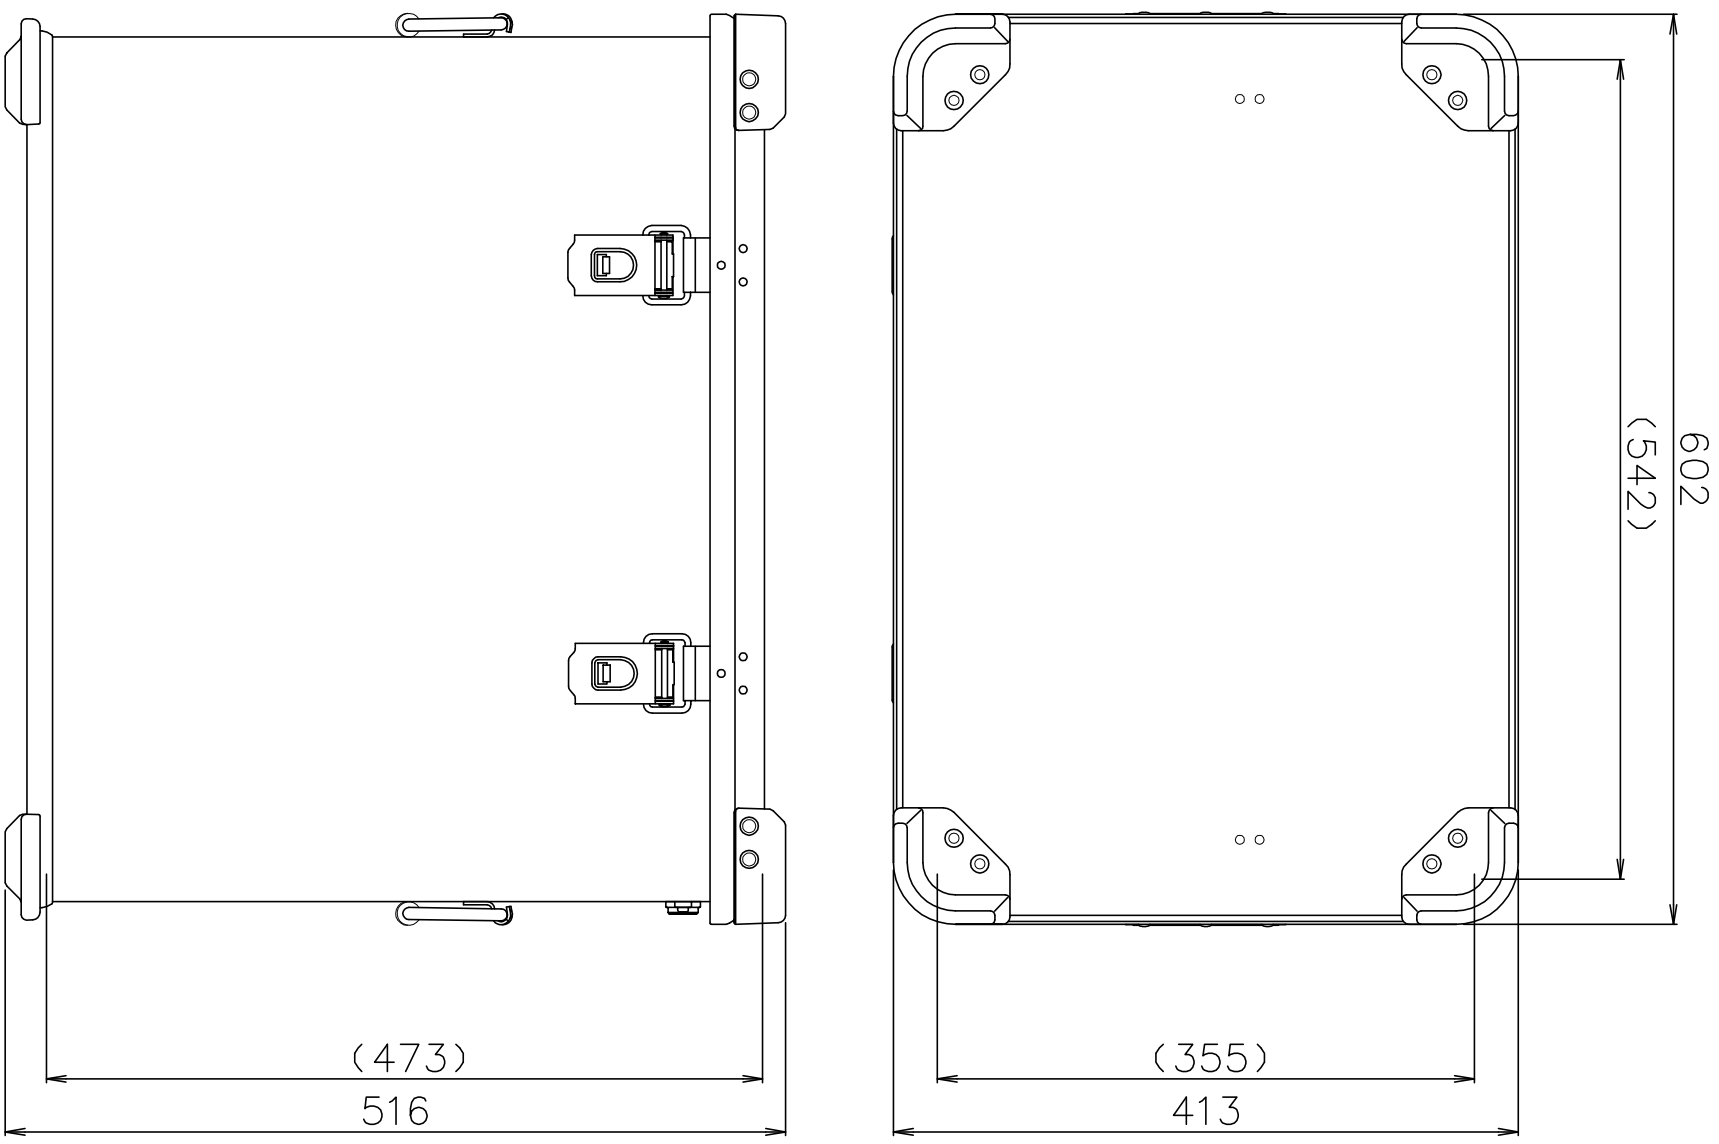

PROTEX

一般公差：±3%

質量：10.7kg

TITLE
FRCシリーズ
MODEL
FRC-9306