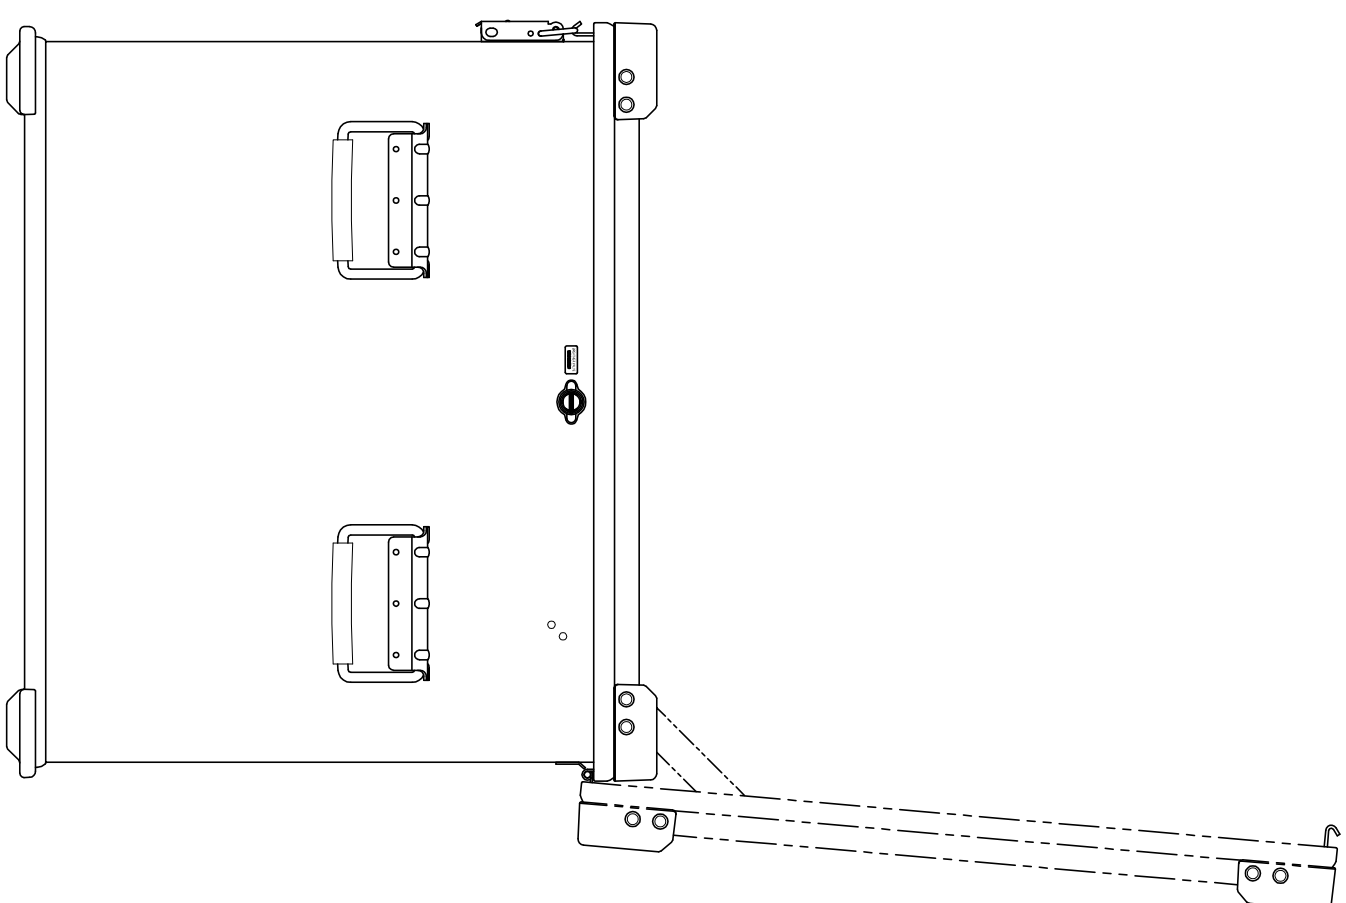

# PROTEX

一般公差：±3%

質量：13.2kg

TITLE  
FRCシリーズ  
MODEL  
FRC-9508