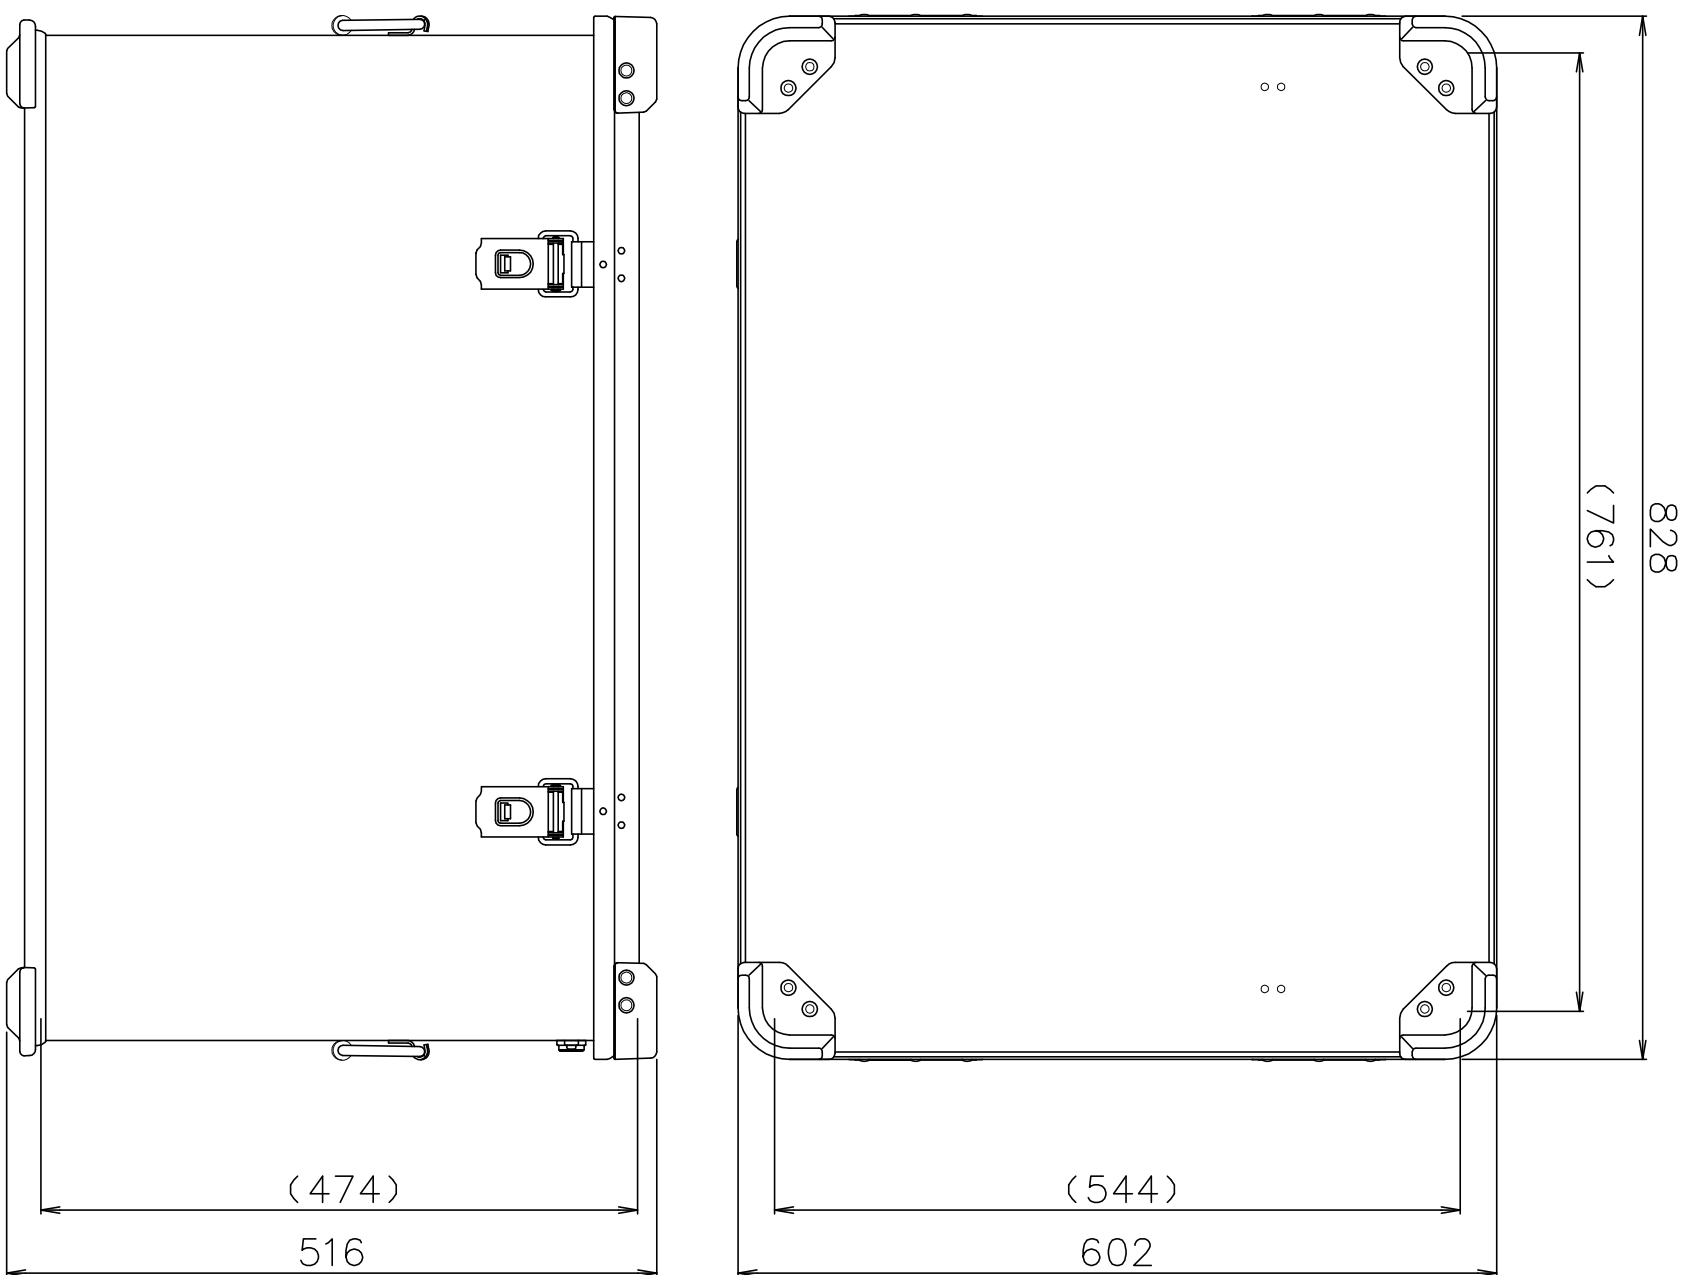

# PROTEX

一般公差：±3%

質量：13.2kg

TITLE  
FRCシリーズ  
MODEL  
FRC-9508