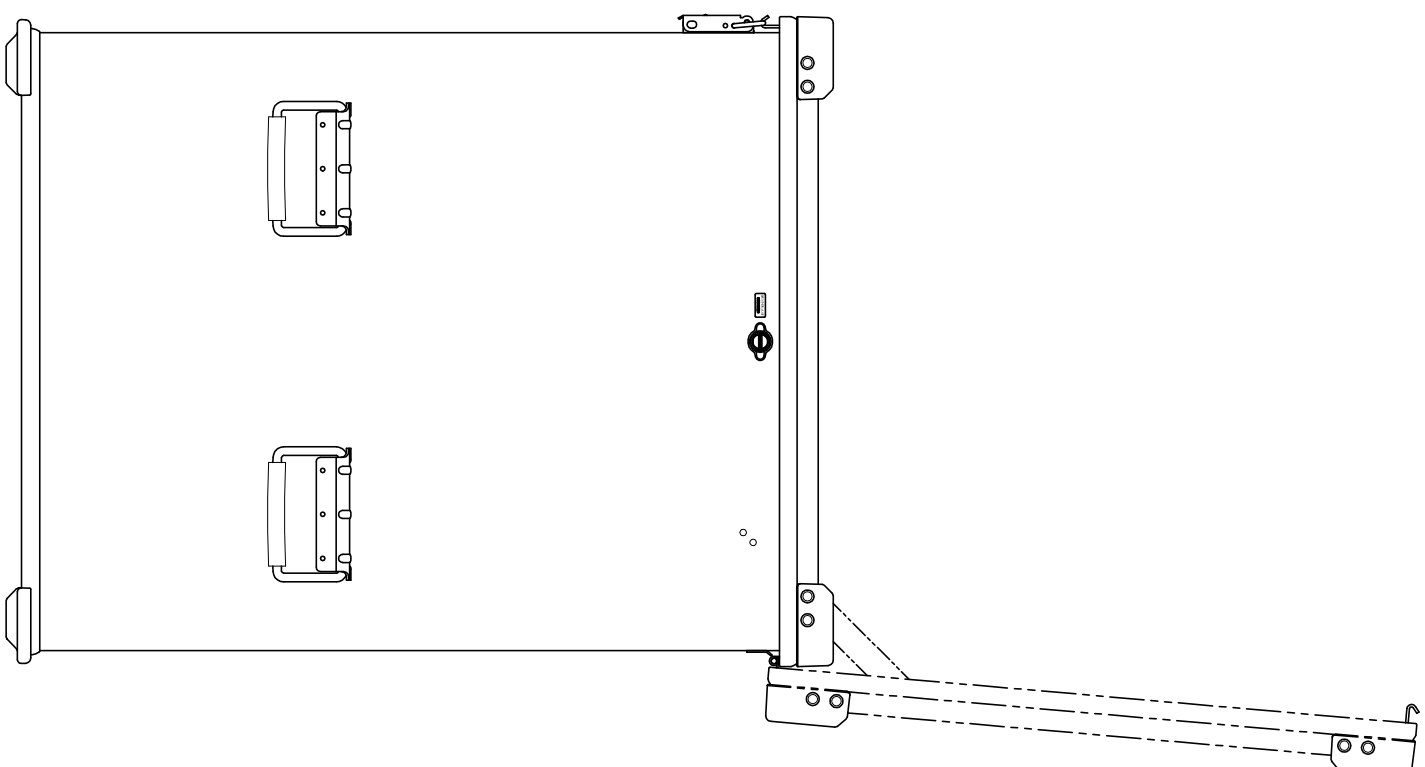

PROTEX

828

(761)

(723)

766

一般公差：±3%

質量： 15.5kg

TITLE
FRCシリーズ
MODEL
FRC-9608