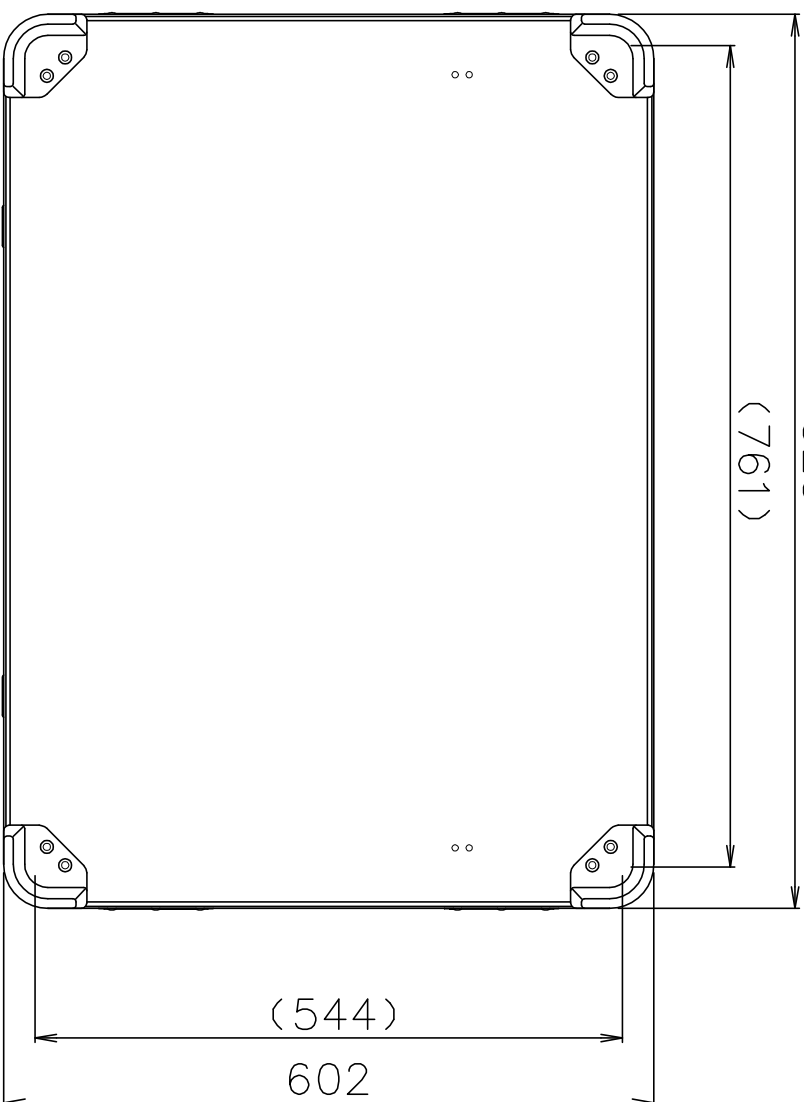

PROTEX

828

(761)

(723)

766

一般公差：±3%

質量： 15.5kg

TITLE
FRCシリーズ
MODEL
FRC-9608