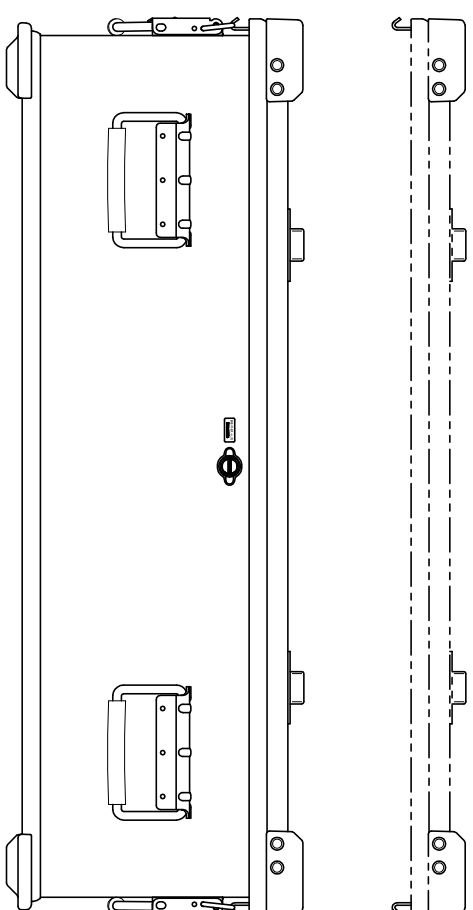

PROTEX

一般公差：±3%

質量： 20.6kg

TITLE
FRCシリーズ
MODEL
FRC-9712