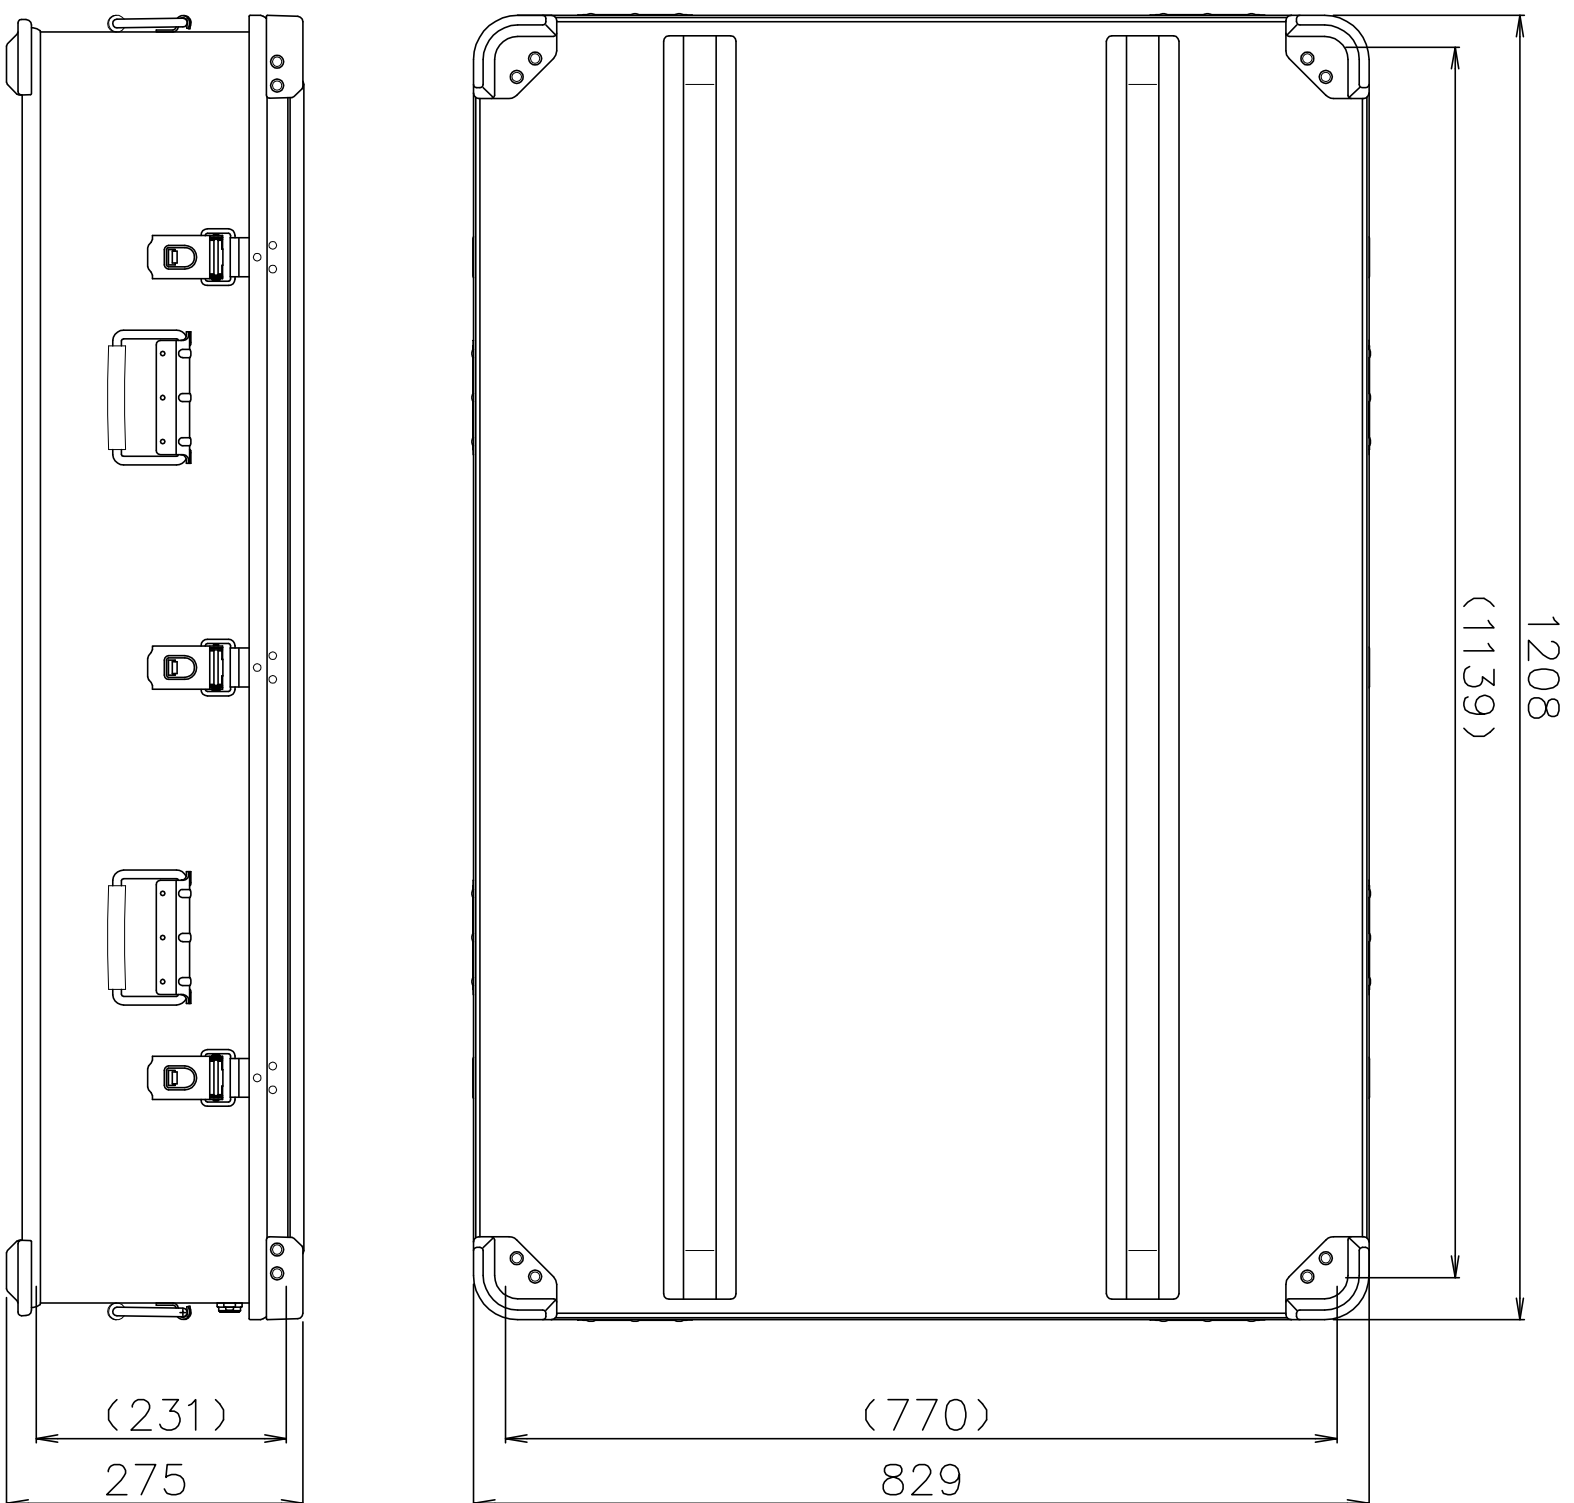

PROTEX

一般公差：±3%

質量： 20.6kg

TITLE
FRCシリーズ
MODEL
FRC-9712