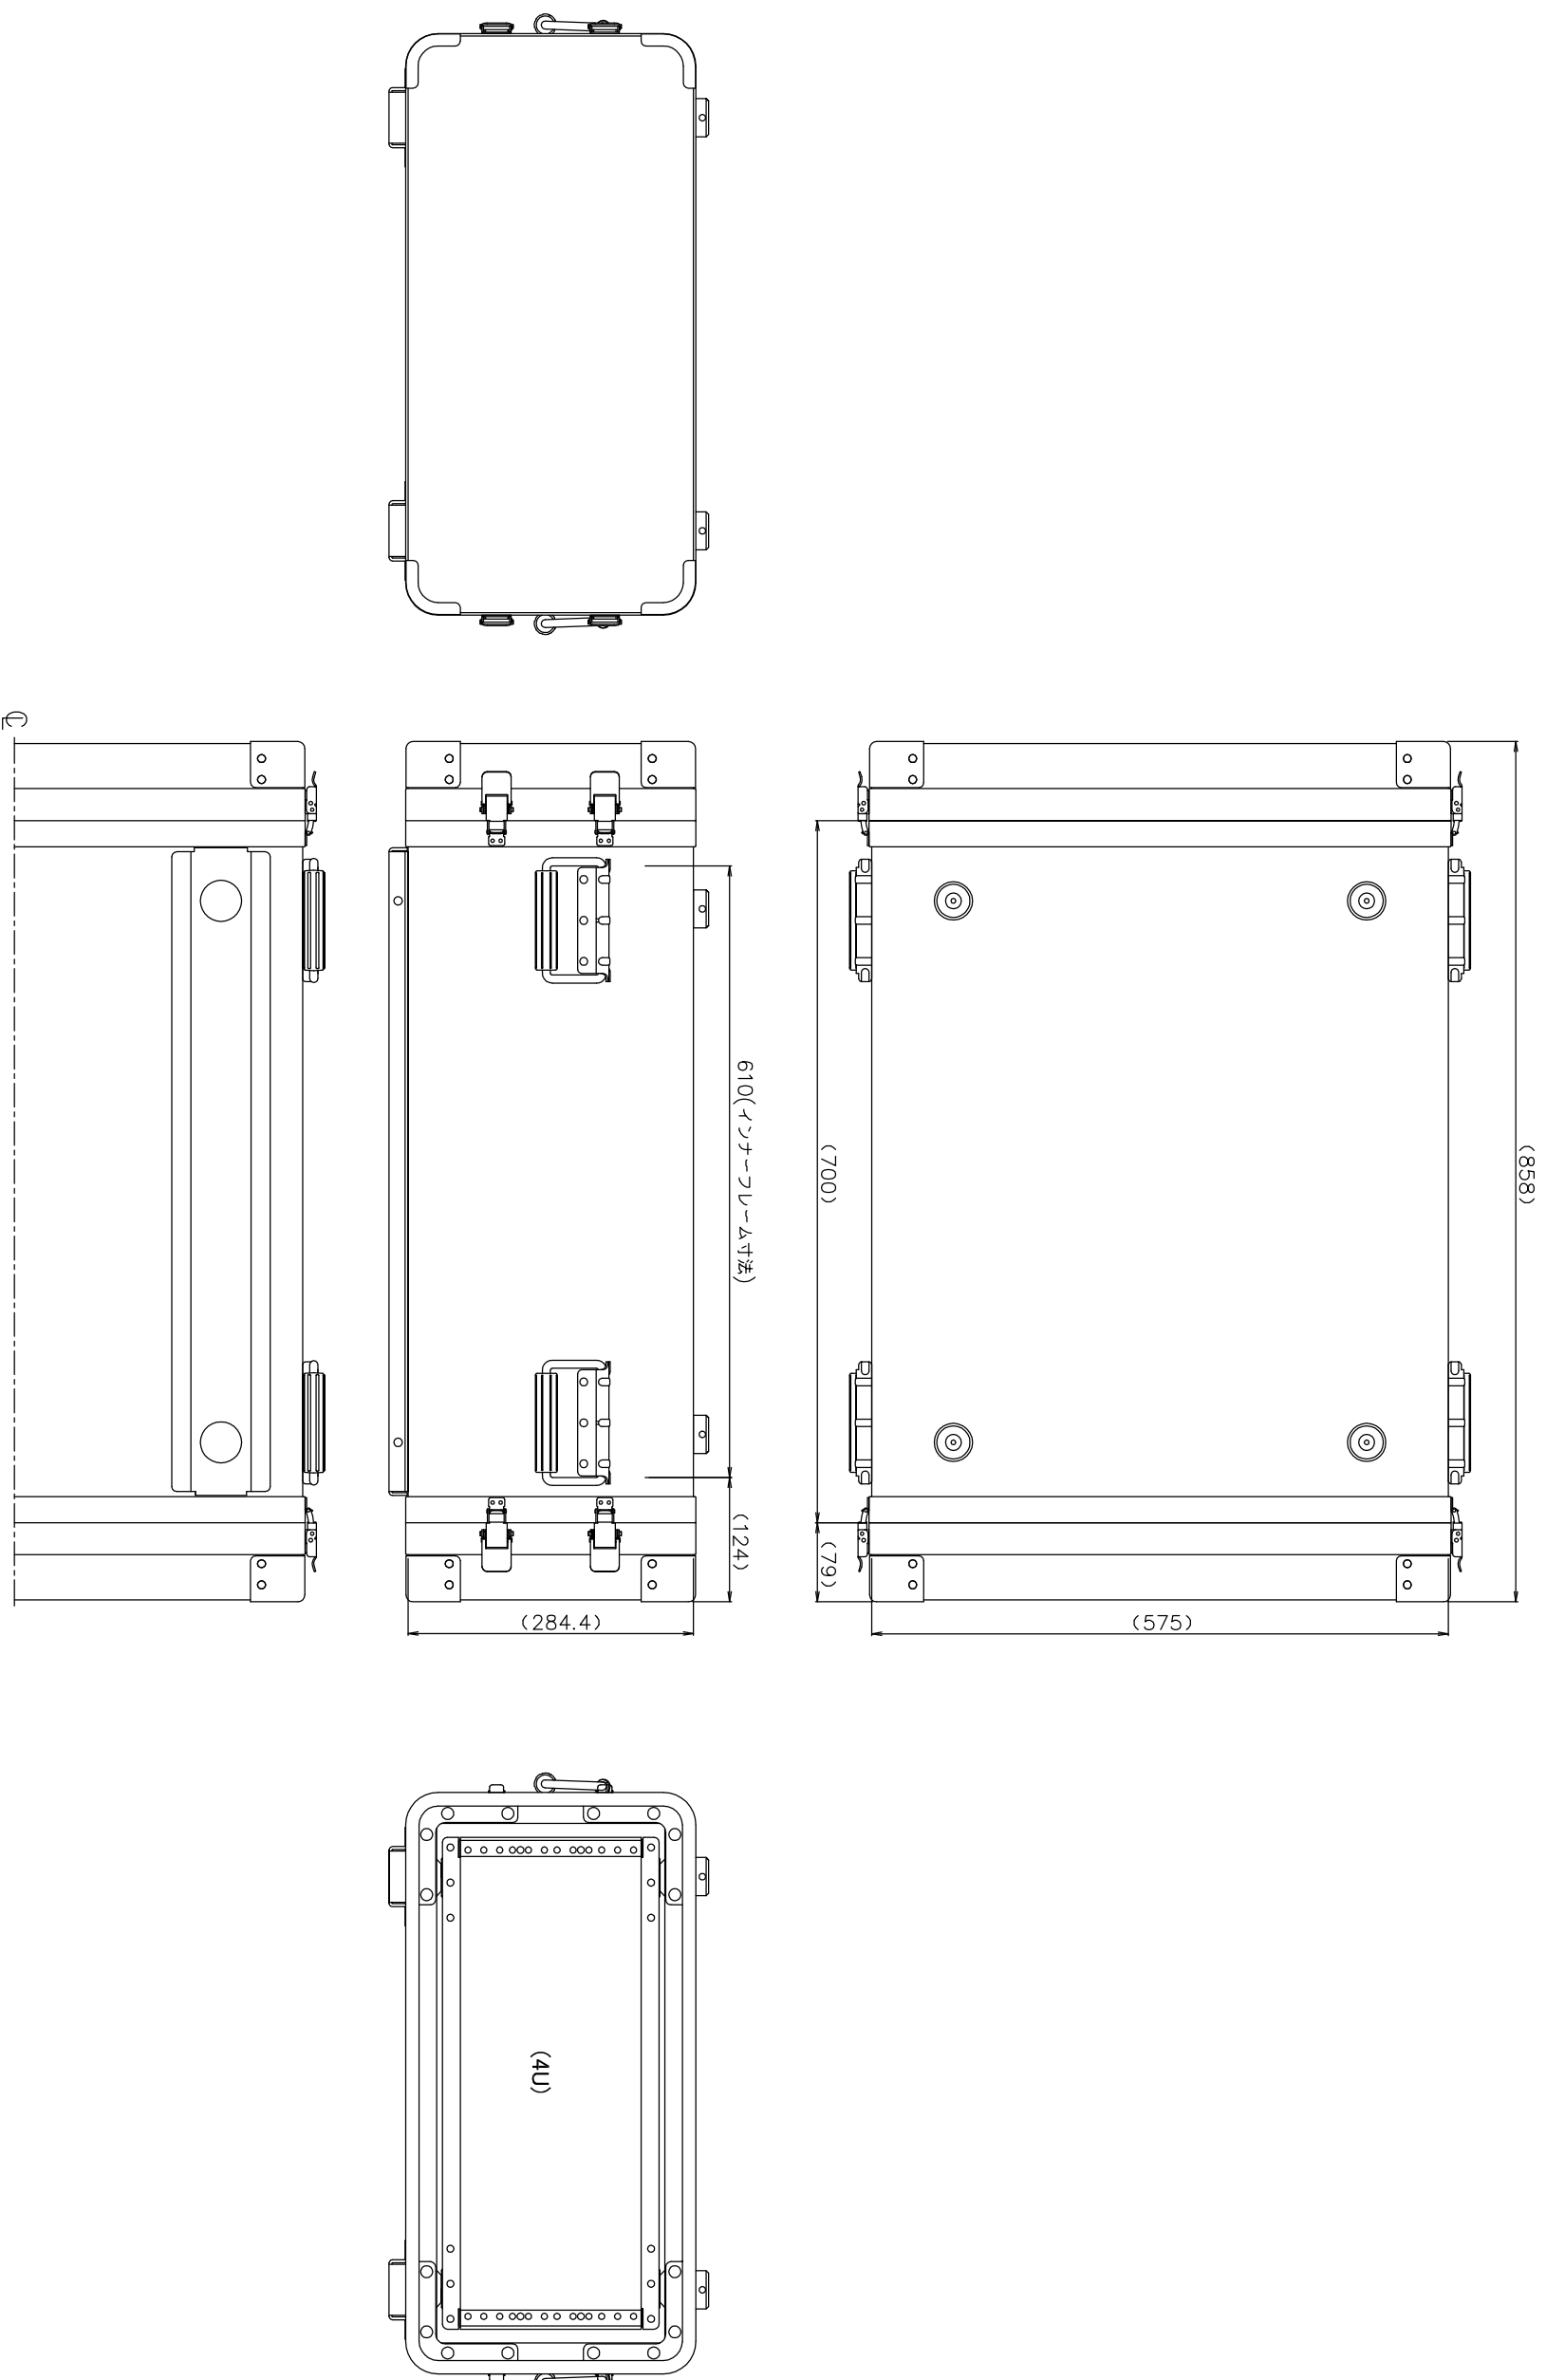

PROTEX

SCALE
0 50 100 150 200 250 300 350 400

TITLE
アルミ製可搬ラック
MODEL
FAL-5704