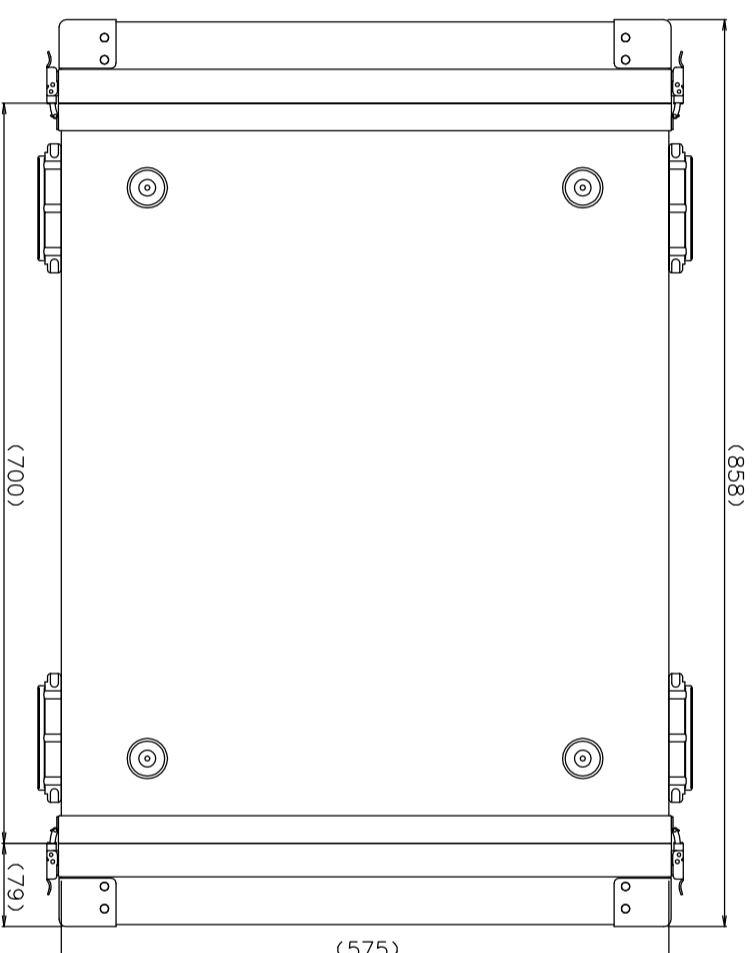

PROTEX

SCALE
0 50 100 150 200 250 300 350 400

TITLE
アルミ製可搬ラック
MODEL
FAL-5709