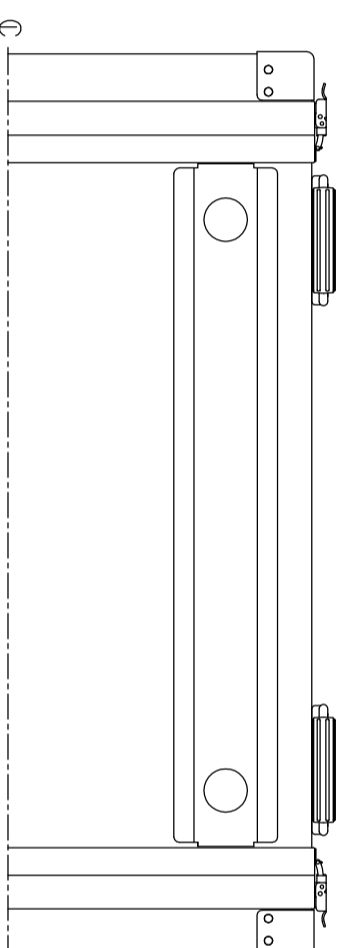

PROTEX

SCALE
0 50 100 150 200 250 300 350 400

TITLE
アルミ製可搬ラック
MODEL
FAL-5709