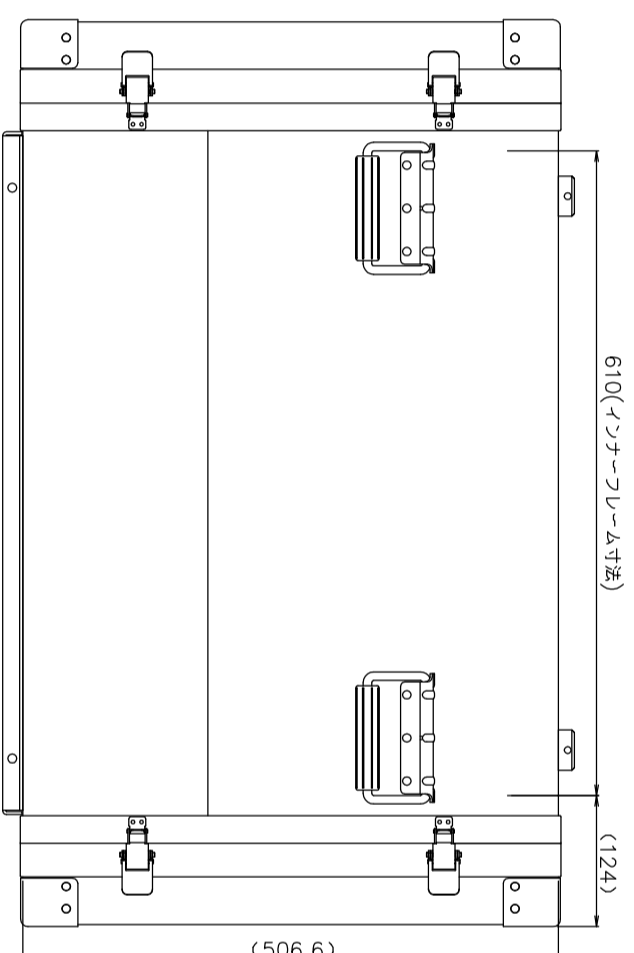

PROTEX

SCALE
0 50 100 150 200 250 300 350 400

TITLE
アルミ製可搬ラック
MODEL
FAL-5709