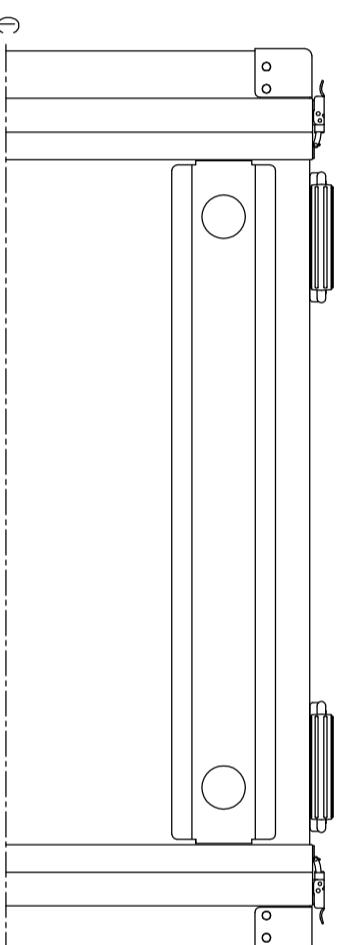

PROTEX

SCALE
0 50 100 150 200 250 300 350 400

TITLE
アルミ製可搬ラック
MODEL
FAL-5710