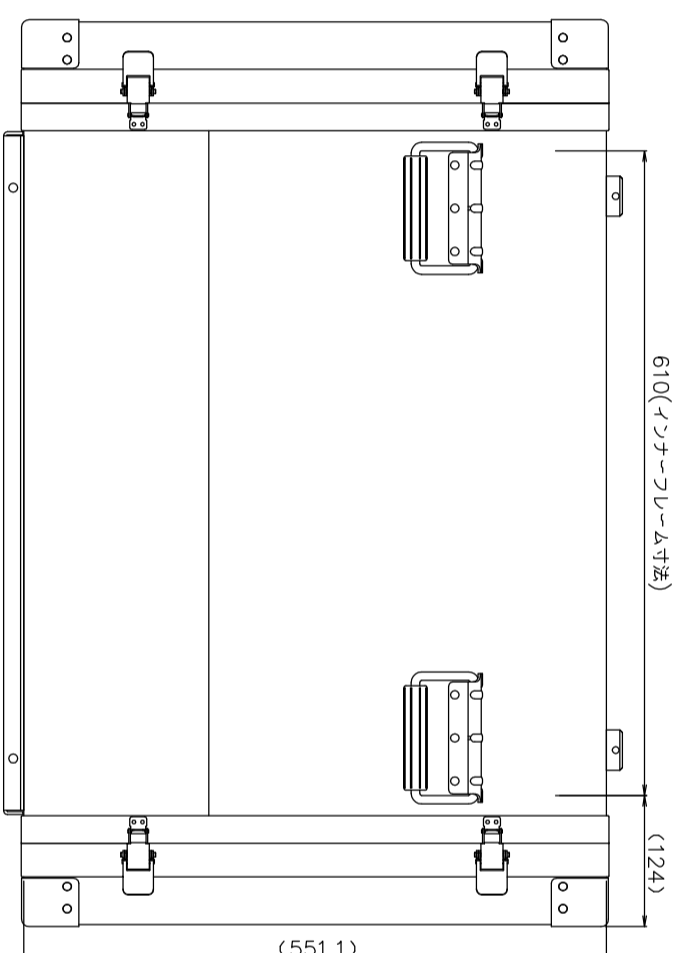

PROTEX

SCALE
0 50 100 150 200 250 300 350 400

TITLE
アルミ製可搬ラック
MODEL
FAL-5710