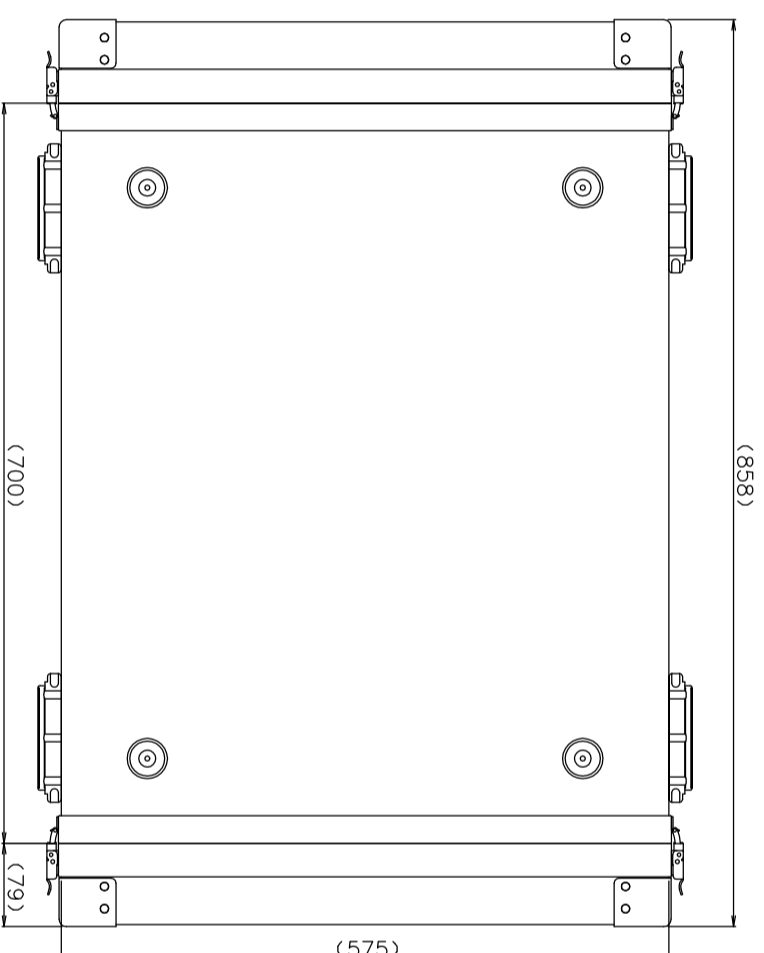

PROTEX

SCALE
0 50 100 150 200 250 300 350 400

TITLE
アルミ製可搬ラック
MODEL
FAL-5710