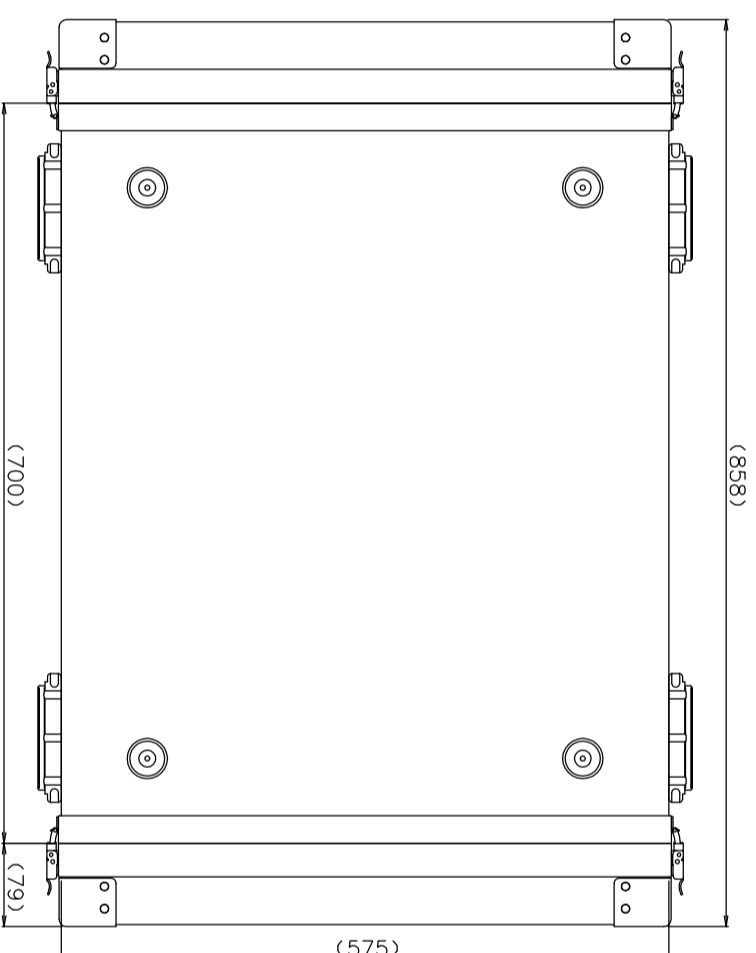

PROTEX

SCALE
0 50 100 150 200 250 300 350 400

TITLE
アルミ製可搬ラック
MODEL
FAL-5711