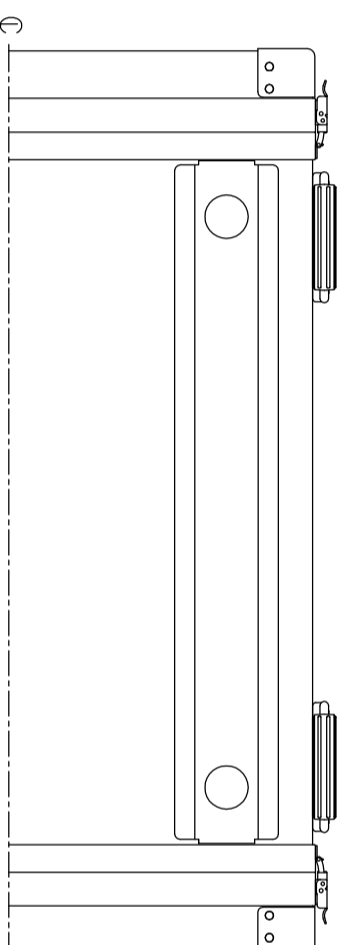

PROTEX

SCALE
0 50 100 150 200 250 300 350 400

TITLE
アルミ製可搬ラック
MODEL
FAL-5711