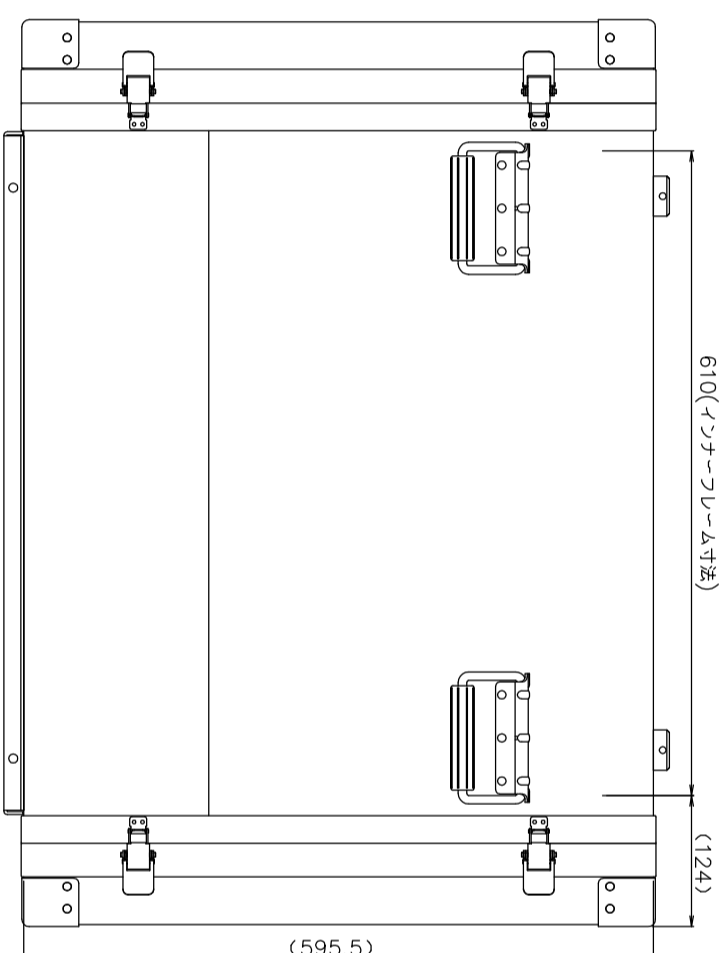

PROTEX

SCALE
0 50 100 150 200 250 300 350 400

TITLE
アルミ製可搬ラック
MODEL
FAL-5711