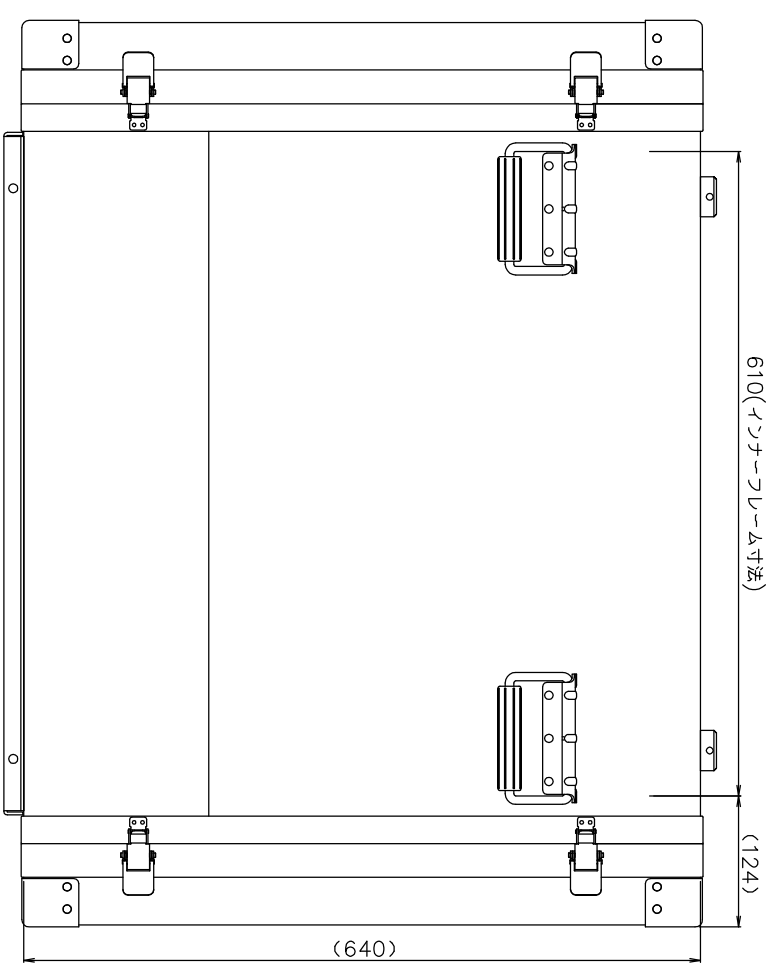

PROTEX

SCALE
0 50 100 150 200 250 300 350 400

TITLE
アルミ製可搬ラック
MODEL
FAL-5712