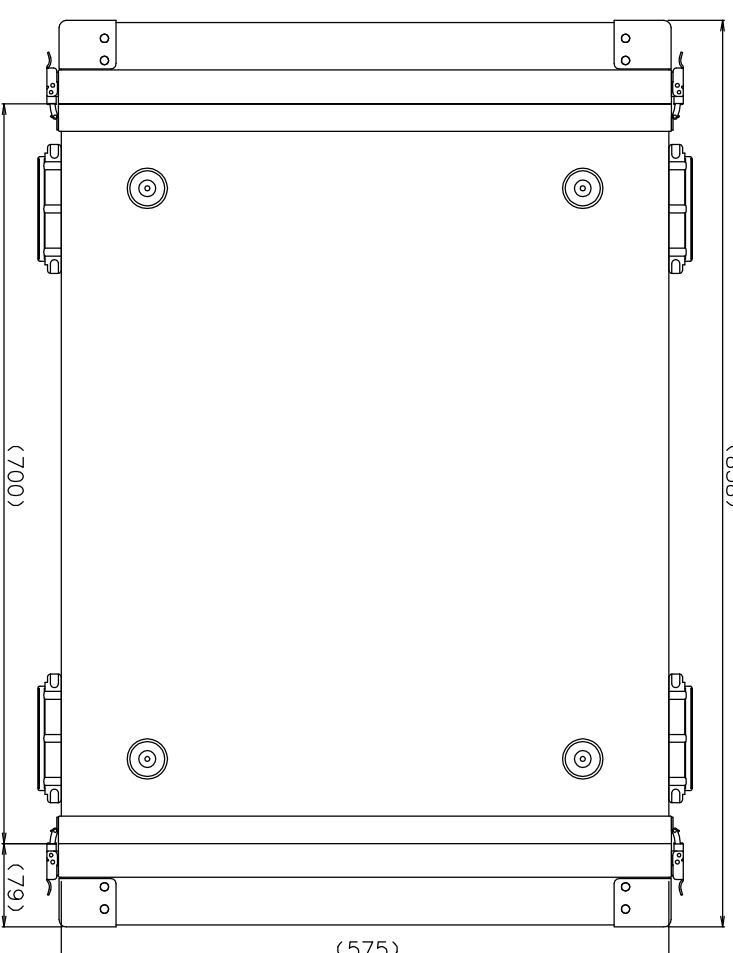

PROTEX

SCALE
0 50 100 150 200 250 300 350 400

TITLE
アルミ製可搬ラック
MODEL
FAL-5712