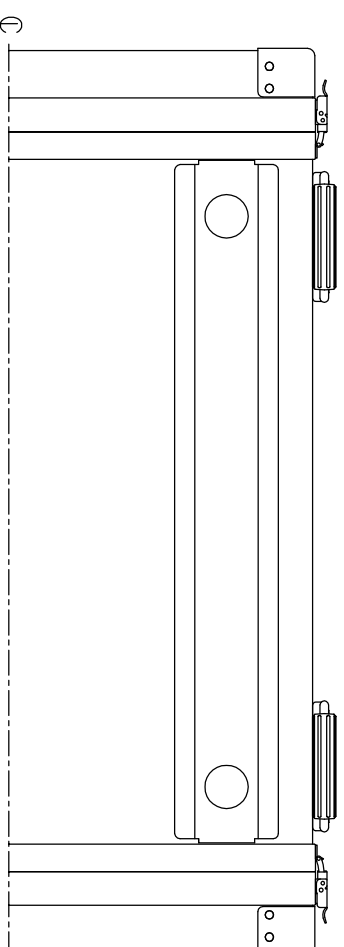

PROTEX

SCALE
0 50 100 150 200 250 300 350 400

TITLE
アルミ製可搬ラック
MODEL
FAL-5712