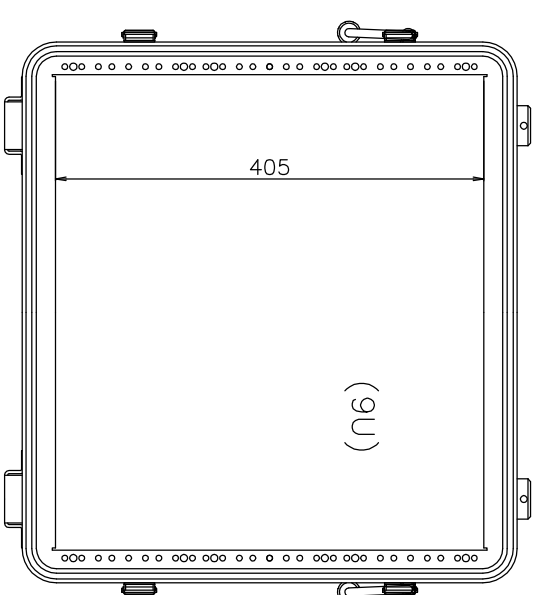

# PROTEX

SCALE

0 50 100 150 200 250 300 350 400

TITLE  
アルミ製可搬ラック  
MODEL  
FAL-2709