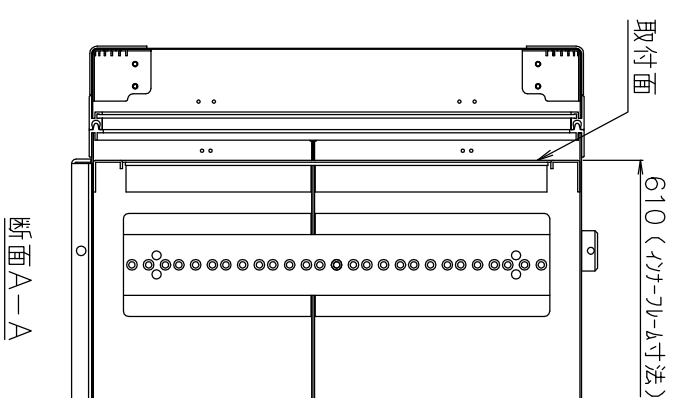

# PROTEX

SCALE

0 50 100 150 200 250 300 350 400

TITLE  
アルミ製可搬ラック  
MODEL  
FAL-2709