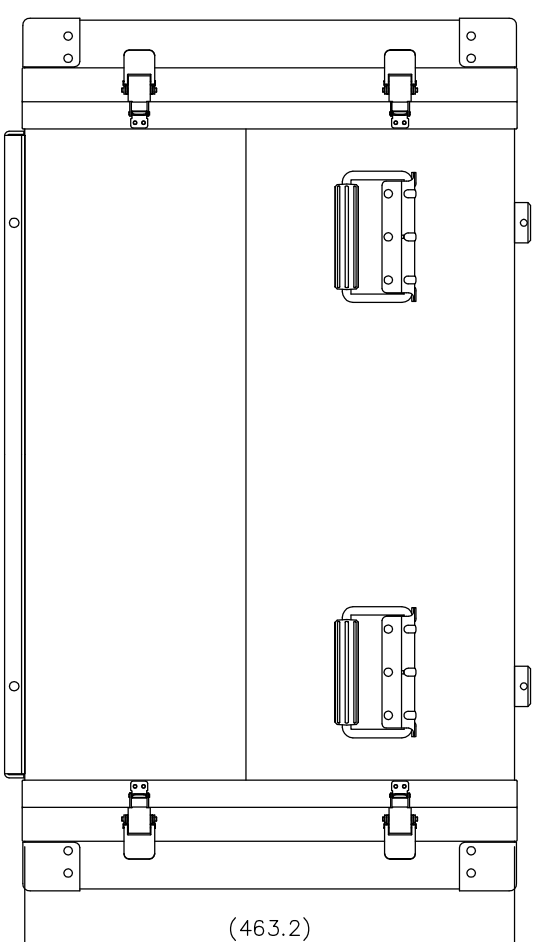

# PROTEX

SCALE

0 50 100 150 200 250 300 350 400

TITLE  
アルミ製可搬ラック  
MODEL  
FAL-2709