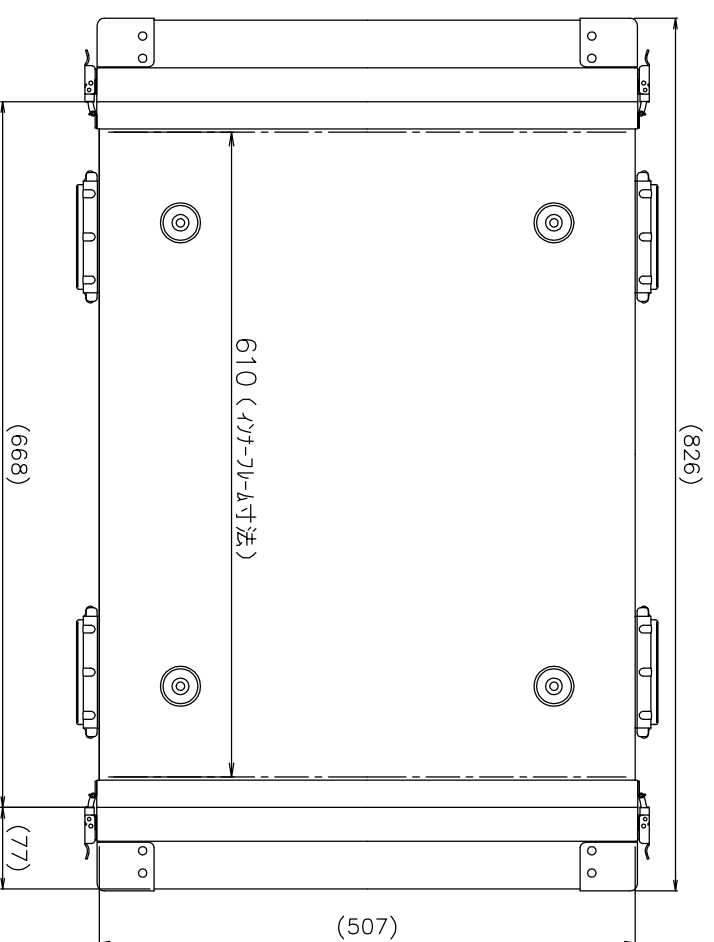

# PROTEX

SCALE

0 50 100 150 200 250 300 350 400

TITLE  
アルミ製可搬ラック  
MODEL  
FAL-2709