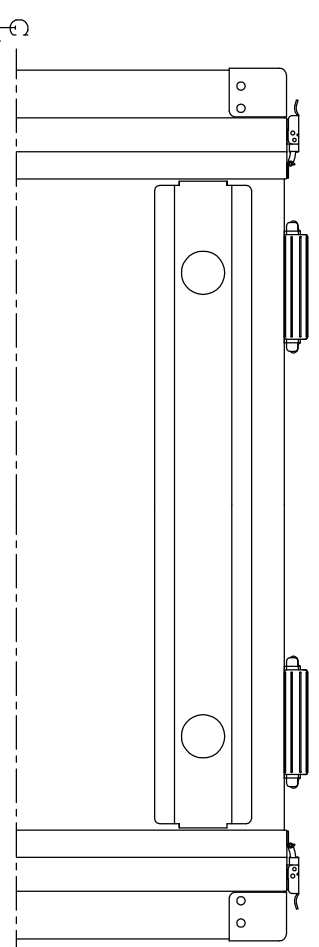

# PROTEX

SCALE

0 50 100 150 200 250 300 350 400

TITLE  
アルミ製可搬ラック  
MODEL  
FAL-2709