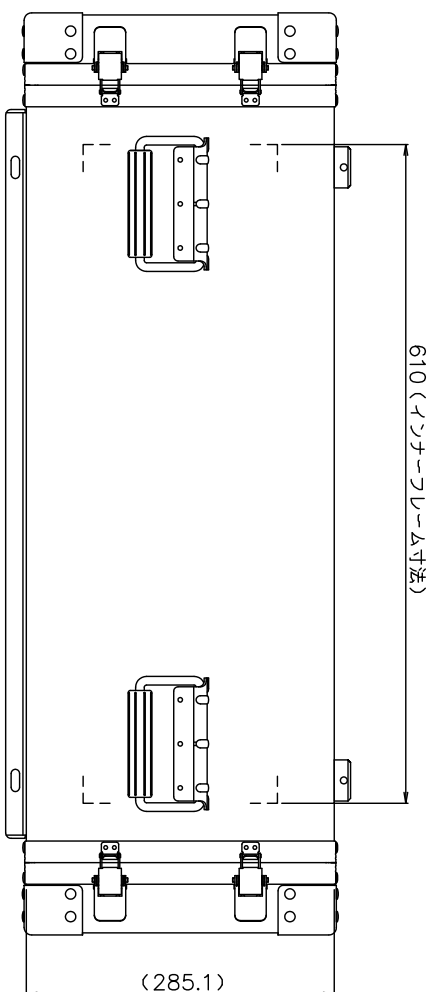

PROTEX

TITLE
アルミ製可搬ラック

MODEL
FAL-5704