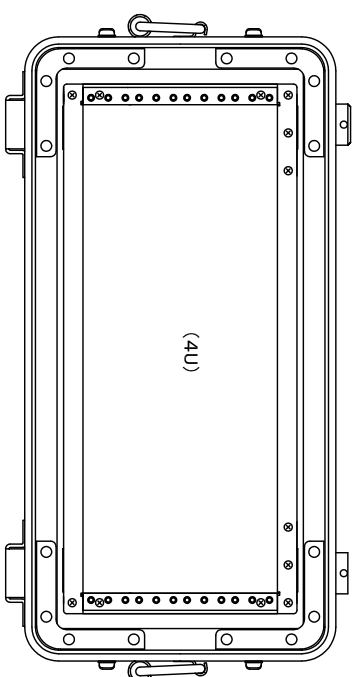

PROTEX

TITLE
アルミ製可搬ラック

MODEL
FAL-5704