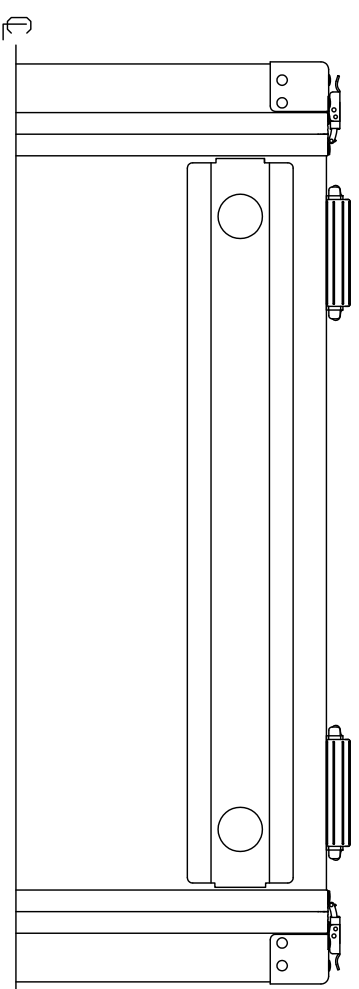

PROTEX

TITLE
アルミ製可搬ラック

MODEL
FAL-5704