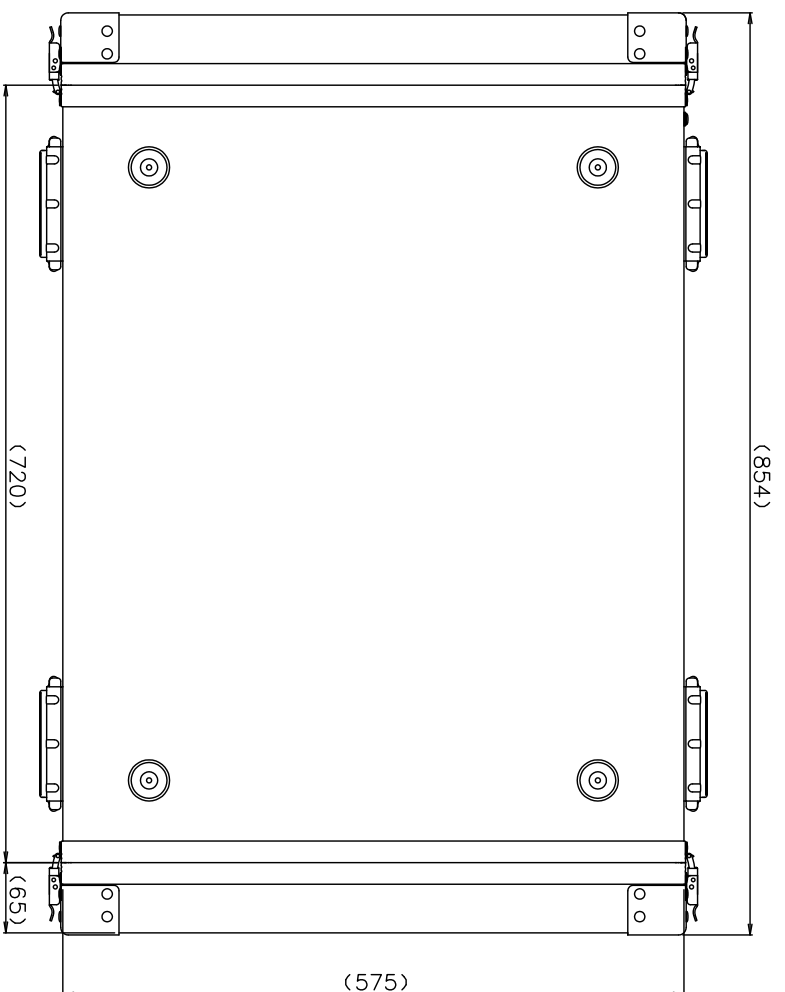

PROTEX

TITLE
アルミ製可搬ラック

MODEL
FAL-5704