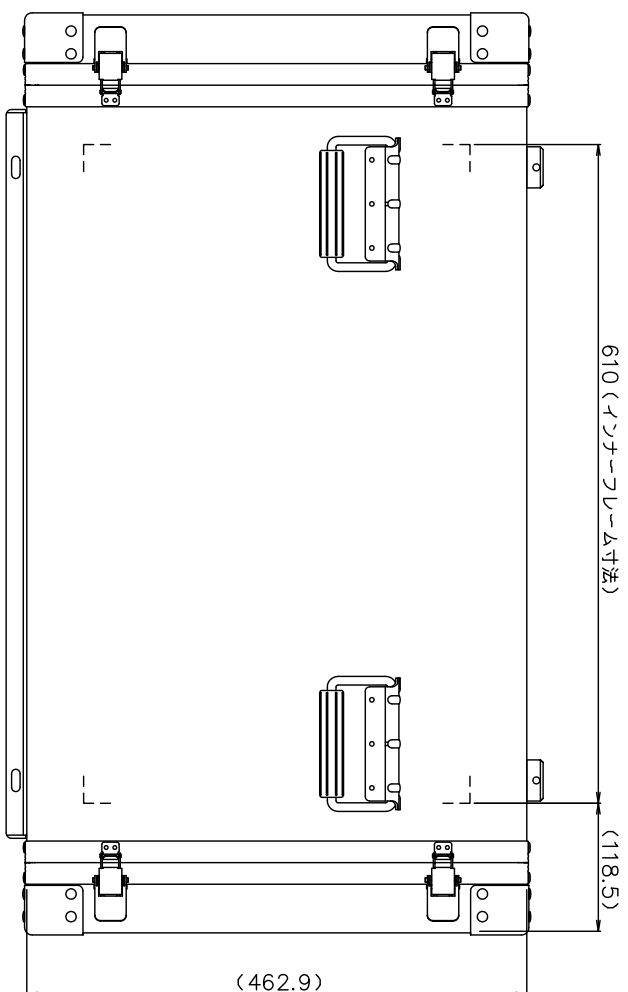

PROTEX

TITLE
アルミ製可搬ラック

MODEL
FAL-5708