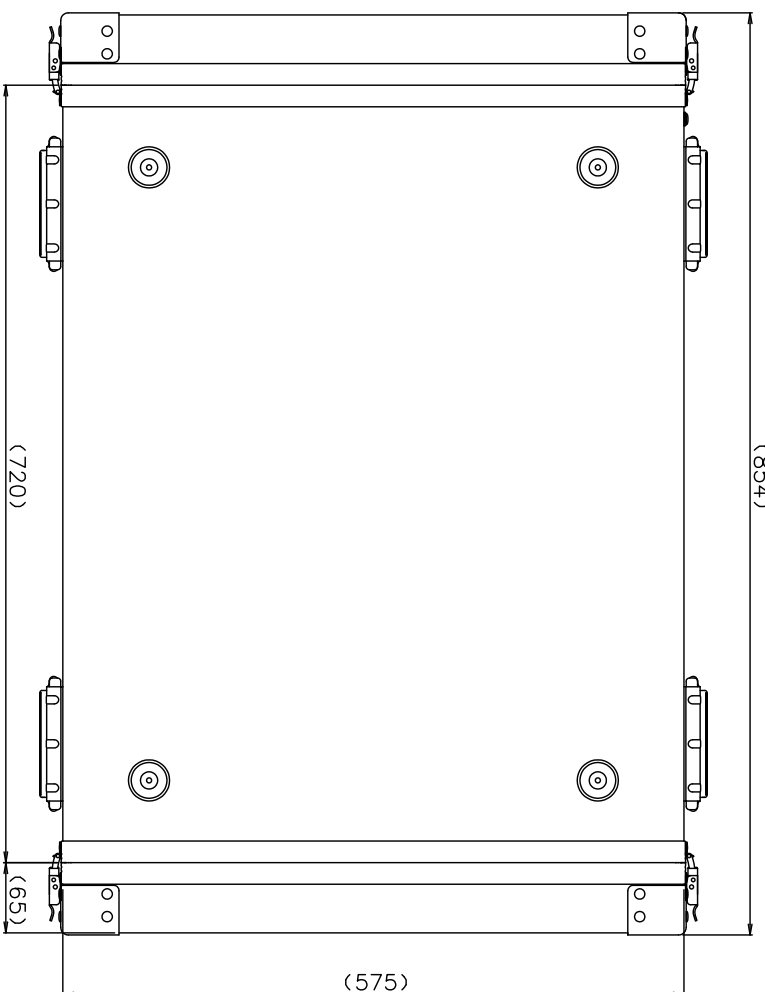

PROTEX

TITLE
アルミ製可搬ラック

MODEL
FAL-5708