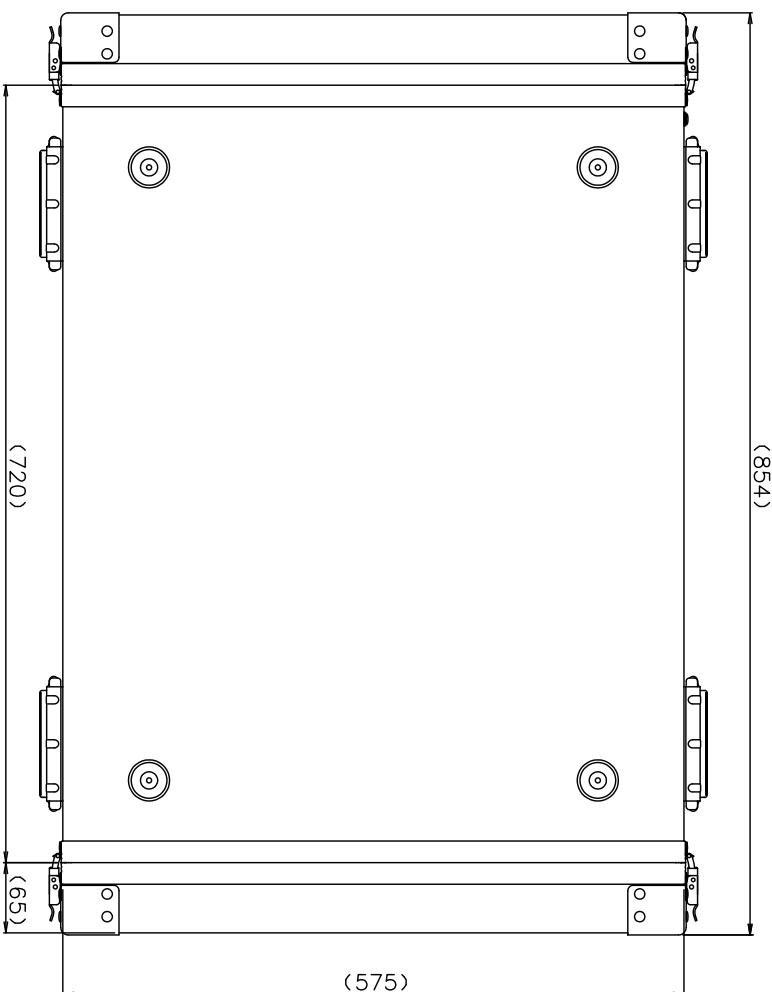

# PROTEX

TITLE  
アルミ製可搬ラック

MODEL  
FAL-5709