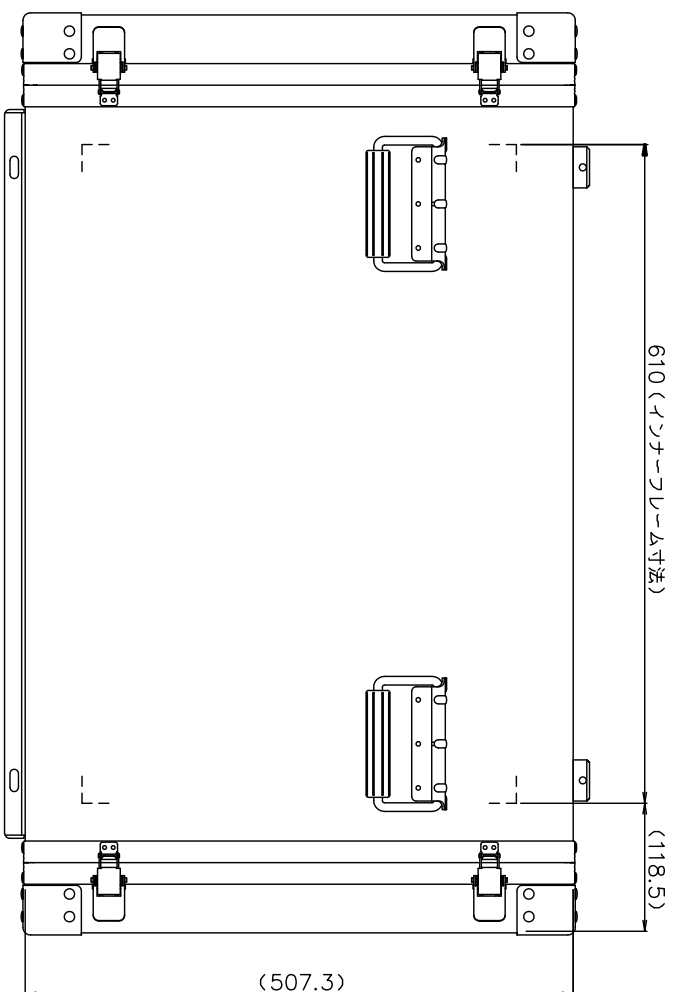

# PROTEX

TITLE  
アルミ製可搬ラック

MODEL  
FAL-5709