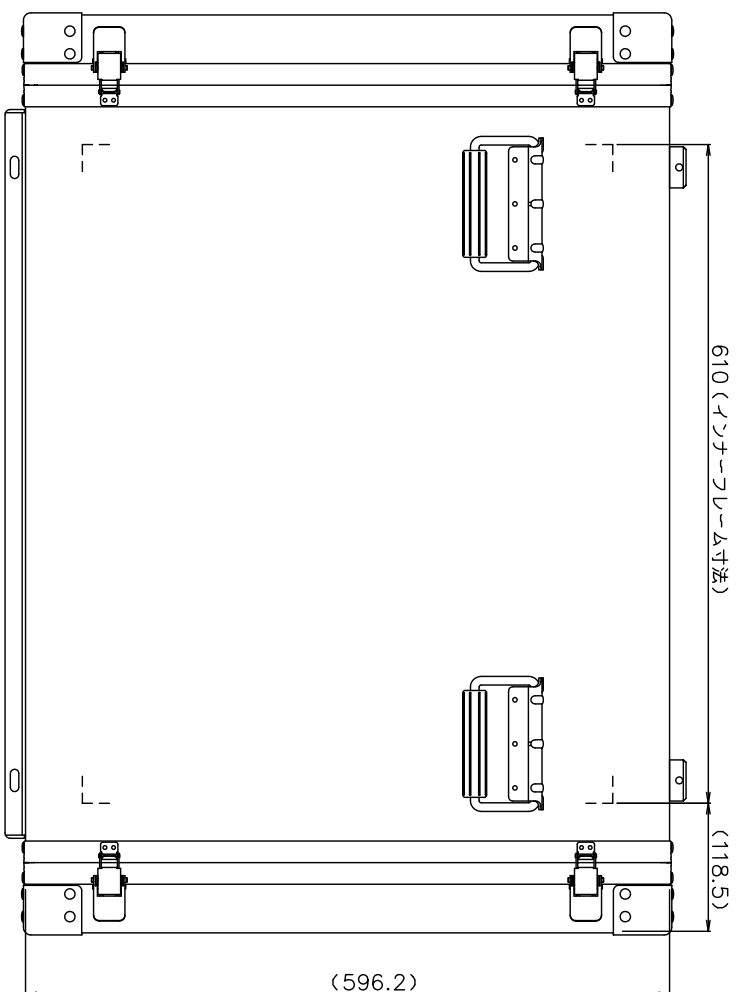

PROTEX

TITLE
アルミ製可搬ラック

MODEL
FAL-5711