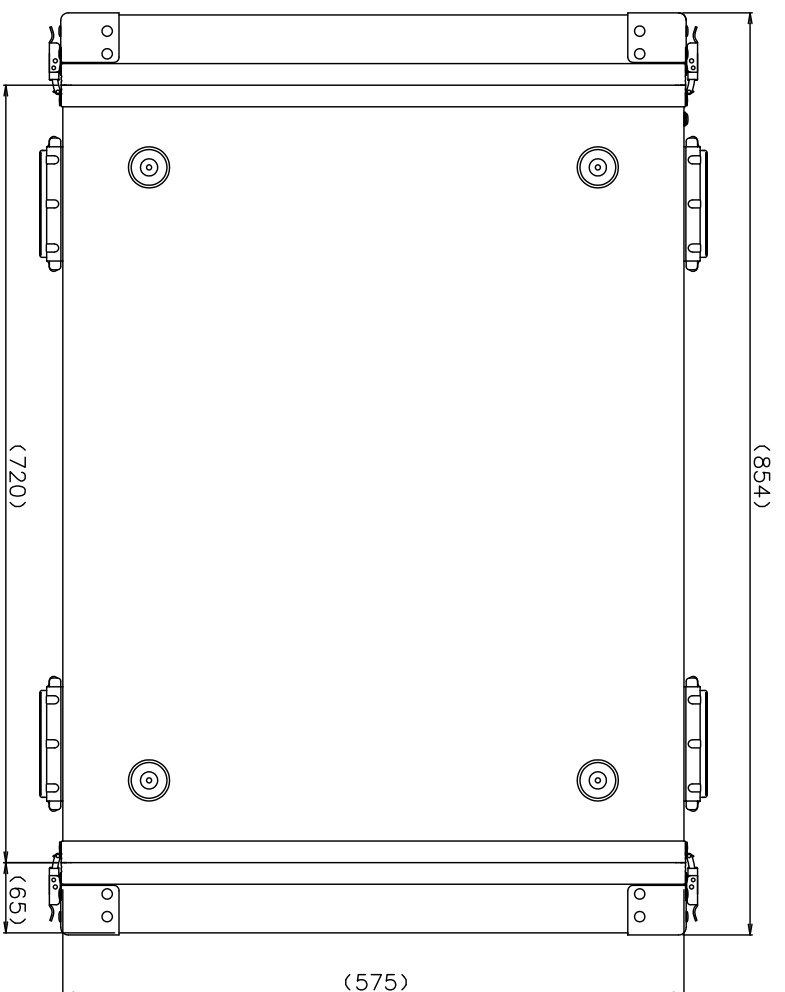

PROTEX

TITLE
アルミ製可搬ラック

MODEL
FAL-5711