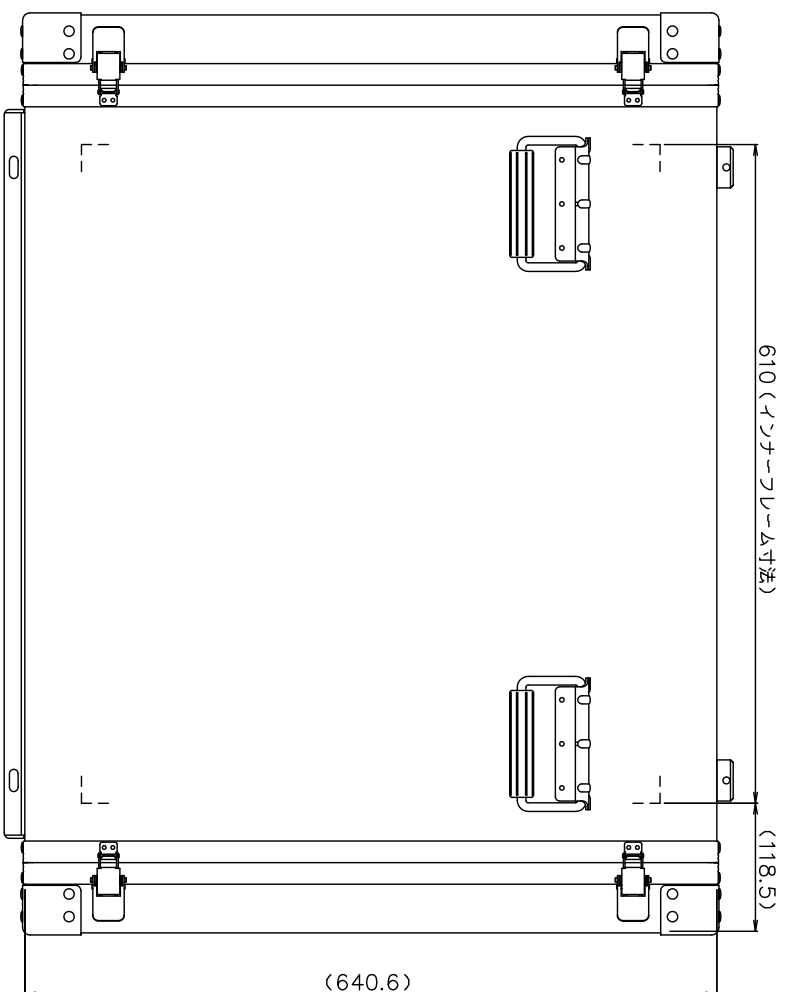

# PROTEX

TITLE  
アルミ製可搬ラック  
MODEL  
FAL-5712