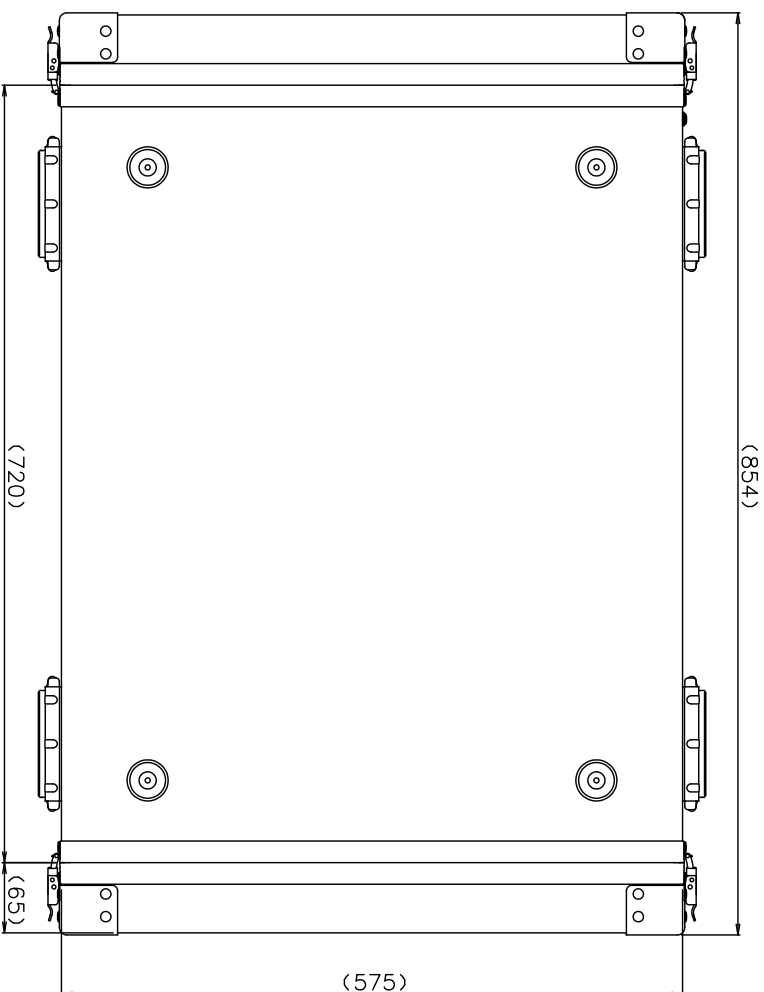

# PROTEX

TITLE  
アルミ製可搬ラック  
MODEL  
FAL-5712