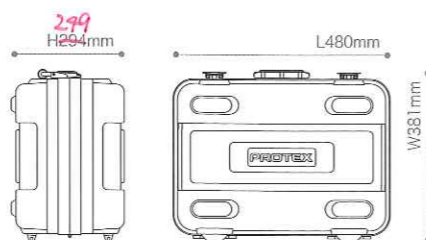

FA-7N

■ BLACK
スタッキング可能 ショルダーベルト(別売) RoHS指令対応
 外寸法 L 450 x W 358 x H 185mm
 内寸法 1 409 x w 296 x h 蓋67-身100mm
 自重 2.5kg 荷重 10kg 素材 ABS
 本体価格 ¥27,000- 税込価格 ¥28,350-
 MADE IN INDONESIA

FP-8

■ GLAY
RoHS指令対応
 外寸法 L 700 x W 446 x H 320mm
 内寸法 1 670 x w 387 x h 蓋110-身150mm
 自重 4.9kg 荷重 15kg 素材 高密度ポリエチレン
 本体価格 ¥47,000- 税込価格 ¥49,350-
 MADE IN JAPAN

FA-6N

■ BLACK
スタッキング可能 ショルダーベルト(別売) RoHS指令対応
 外寸法 L 495 x W 394 x H 210mm
 内寸法 1 454 x w 331 x h 蓋79-身113mm
 自重 2.9kg 荷重 12kg 素材 ABS
 本体価格 ¥29,000- 税込価格 ¥30,450-
 MADE IN INDONESIA

FP-8W

■ DARK GLAY
RoHS指令対応
 外寸法 L 730 x W 466 x H 345mm
 内寸法 1 700 x w 407 x h 蓋135-身160mm
 自重 6kg 荷重 15kg 素材 高密度ポリエチレン
 本体価格 ¥50,000- 税込価格 ¥52,500-
 MADE IN JAPAN

FA-5

■ YELLOW/GLAY/BLACK
ショルダーベルト(別売) RoHS指令対応
 外寸法 L 527 x W 384 x H 218mm
 内寸法 1 466 x w 321 x h 蓋85-身85mm
 自重 3.9kg 荷重 15kg 素材 高密度ポリエチレン
 本体価格 ¥39,500- 税込価格 ¥41,475-
 MADE IN JAPAN

FP-9

■ DARK GLAY
スタッキング可能 RoHS指令対応
 外寸法 L 733 x W 489 x H 310mm
 内寸法 1 694 x w 425 x h 蓋130-身151mm
 自重 6.5kg 荷重 15kg 素材 高密度ポリエチレン
 本体価格 ¥52,000- 税込価格 ¥54,600-
 MADE IN JAPAN

FA-11

■ DARK GLAY
スタッキング可能 RoHS指令対応
 外寸法 L 480 x W 381 x H 249mm
 内寸法 1 441 x w 316 x h 蓋109-身110mm
 自重 3.3kg 荷重 15kg 素材 高密度ポリエチレン
 本体価格 ¥39,500- 税込価格 ¥41,475-
 MADE IN JAPAN

FA-12

■ GLAY
Wスタッキング可能 RoHS指令対応
 外寸法 L 525 x W 441 x H 268mm
 内寸法 1 496 x w 374 x h 蓋113-身118mm
 自重 4.3kg 荷重 15kg 素材 高密度ポリエチレン
 本体価格 ¥45,000- 税込価格 ¥47,250-
 MADE IN JAPAN