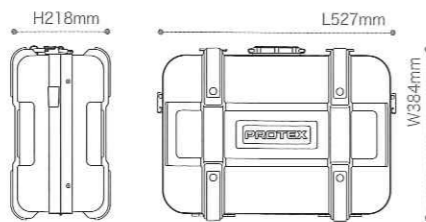

FA-7N

■ BLACK
スタッキング可能 ショルダーベルト(別売) RoHS指令対応
 外寸法 L 450 x W 358 x H 185mm
 内寸法 1 409 x w 296 x h 蓋67-身100mm
 自重 2.5kg 荷重 10kg 素材 ABS
 本体価格 ¥27,000- 税込価格 ¥28,350-
 MADE IN INDONESIA

FP-8

■ GLAY
RoHS指令対応
 外寸法 L 700 x W 446 x H 320mm
 内寸法 1 670 x w 387 x h 蓋110-身150mm
 自重 4.9kg 荷重 15kg 素材 高密度ポリエチレン
 本体価格 ¥47,000- 税込価格 ¥49,350-
 MADE IN JAPAN

FA-6N

■ BLACK
スタッキング可能 ショルダーベルト(別売) RoHS指令対応
 外寸法 L 495 x W 394 x H 210mm
 内寸法 1 454 x w 331 x h 蓋79-身113mm
 自重 2.9kg 荷重 12kg 素材 ABS
 本体価格 ¥29,000- 税込価格 ¥30,450-
 MADE IN INDONESIA

FP-8W

■ DARK GLAY
RoHS指令対応
 外寸法 L 730 x W 466 x H 345mm
 内寸法 1 700 x w 407 x h 蓋135-身160mm
 自重 6kg 荷重 15kg 素材 高密度ポリエチレン
 本体価格 ¥50,000- 税込価格 ¥52,500-
 MADE IN JAPAN

FA-5

■ YELLOW/GLAY/BLACK
ショルダーベルト(別売) RoHS指令対応
 外寸法 L 527 x W 384 x H 218mm
 内寸法 1 466 x w 321 x h 蓋85-身85mm
 自重 3.9kg 荷重 15kg 素材 高密度ポリエチレン
 本体価格 ¥39,500- 税込価格 ¥41,475-
 MADE IN JAPAN

FP-9

■ DARK GLAY
スタッキング可能 RoHS指令対応
 外寸法 L 733 x W 489 x H 310mm
 内寸法 1 694 x w 425 x h 蓋130-身151mm
 自重 6.5kg 荷重 15kg 素材 高密度ポリエチレン
 本体価格 ¥52,000- 税込価格 ¥54,600-
 MADE IN JAPAN

FA-3

■ YELLOW/GLAY/BLACK
ショルダーベルト(別売) RoHS指令対応
 外寸法 L 637 x W 422 x H 255mm
 内寸法 1 576 x w 361 x h 蓋105-身105mm
 自重 5.2kg 荷重 15kg 素材 高密度ポリエチレン
 本体価格 ¥48,000- 税込価格 ¥50,400-
 MADE IN JAPAN

FP-15A

■ BLACK
スタッキング可能 RoHS指令対応
 外寸法 L 618 x W 448 x H 295mm
 内寸法 1 545 x w 372 x h 蓋103-身140mm
 自重 4.9kg 荷重 15kg 素材 高密度ポリエチレン
 本体価格 ¥55,000- 税込価格 ¥57,750-
 MADE IN JAPAN