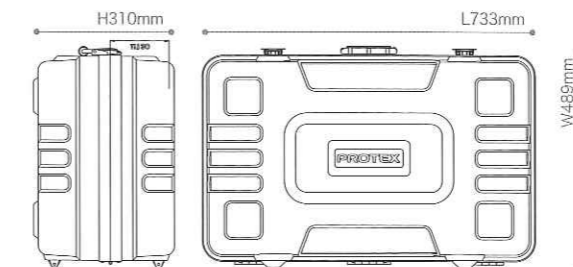

FA-7N

■ BLACK
スタッキング可能 ショルダーベルト(別売) RoHS指令対応
 外寸法 L 450 x W 358 x H 185mm
 内寸法 1 409 x w 296 x h 蓋67-身100mm
 自重 2.5kg 荷重 10kg 素材 ABS
 本体価格 ¥27,000- 税込価格 ¥28,350-
 MADE IN INDONESIA

FP-8

■ GLAY
RoHS指令対応
 外寸法 L 700 x W 446 x H 320mm
 内寸法 1 670 x w 387 x h 蓋110-身150mm
 自重 4.9kg 荷重 15kg 素材 高密度ポリエチレン
 本体価格 ¥47,000- 税込価格 ¥49,350-
 MADE IN JAPAN

FA-6N

■ BLACK
スタッキング可能 ショルダーベルト(別売) RoHS指令対応
 外寸法 L 495 x W 394 x H 210mm
 内寸法 1 454 x w 331 x h 蓋79-身113mm
 自重 2.9kg 荷重 12kg 素材 ABS
 本体価格 ¥29,000- 税込価格 ¥30,450-
 MADE IN INDONESIA

FP-8W

■ DARK GLAY
RoHS指令対応
 外寸法 L 730 x W 466 x H 345mm
 内寸法 1 700 x w 407 x h 蓋135-身160mm
 自重 6kg 荷重 15kg 素材 高密度ポリエチレン
 本体価格 ¥50,000- 税込価格 ¥52,500-
 MADE IN JAPAN

FA-5

■ YELLOW/GLAY/BLACK
ショルダーベルト(別売) RoHS指令対応
 外寸法 L 527 x W 384 x H 218mm
 内寸法 1 466 x w 321 x h 蓋85-身85mm
 自重 3.9kg 荷重 15kg 素材 高密度ポリエチレン
 本体価格 ¥39,500- 税込価格 ¥41,475-
 MADE IN JAPAN

FP-9

■ DARK GLAY
スタッキング可能 RoHS指令対応
 外寸法 L 733 x W 489 x H 310mm
 内寸法 1 694 x w 425 x h 蓋130-身151mm
 自重 6.5kg 荷重 15kg 素材 高密度ポリエチレン
 本体価格 ¥52,000- 税込価格 ¥54,600-
 MADE IN JAPAN

FA-11

■ DARK GLAY
スタッキング可能 RoHS指令対応
 外寸法 L 480 x W 381 x H 249mm
 内寸法 1 441 x w 316 x h 蓋109-身110mm
 自重 3.3kg 荷重 15kg 素材 高密度ポリエチレン
 本体価格 ¥39,500- 税込価格 ¥41,475-
 MADE IN JAPAN

FA-12

■ GLAY
Wスタッキング可能 RoHS指令対応
 外寸法 L 525 x W 441 x H 268mm
 内寸法 1 496 x w 374 x h 蓋113-身118mm
 自重 4.3kg 荷重 15kg 素材 高密度ポリエチレン
 本体価格 ¥45,000- 税込価格 ¥47,250-
 MADE IN JAPAN