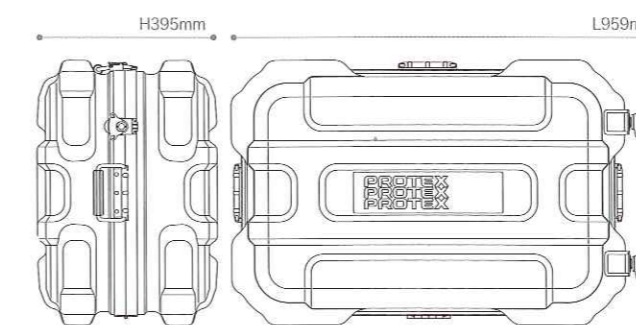

外寸法 L 769 x W 397 x H 405mm
内寸法 1 710 x w 337 x h 蓋150-身190mm
自重 6.8kg 荷重 15kg 素材 高密度ポリエチレン
本体価格 ¥75,000- 税込価格 ¥78,750-

MADE IN JAPAN

FP-220

■ GLAY
□4輪キャスター □RoHS指令対応

外寸法 L 730 x W 610 x H 340mm
内寸法 1 656 x w 551 x h 蓋145-身140mm
自重 9.2kg 荷重 25kg 素材 高密度ポリエチレン
本体価格 ¥90,000- 税込価格 ¥94,500-

MADE IN JAPAN

PROTEX CORE HD series

6mmの外板採用。COREシリーズ最堅牢モデル!

HD-50

■ DARK GLAY
□4輪着脱式キャスター □RoHS指令対応

外寸法 L 812 x W 460 x H 360mm
内寸法 1 644 x w 390 x h 蓋160-身160mm
自重 8.6kg 荷重 30kg 素材 高密度ポリエチレン
本体価格 ¥82,000- 税込価格 ¥86,100-

MADE IN JAPAN

HD-70

■ DARK GLAY
□4輪着脱式キャスター □RoHS指令対応

外寸法 L 814 x W 598 x H 400mm
内寸法 1 628 x w 528 x h 蓋160-身200mm
自重 10.5kg 荷重 30kg 素材 高密度ポリエチレン
本体価格 ¥105,000- 税込価格 ¥110,250-

MADE IN JAPAN

HD-80

■ GLAY
□4輪着脱式キャスター □RoHS指令対応

外寸法 L 959 x W 585 x H 395mm
内寸法 1 772 x w 513 x h 蓋185-身175mm
自重 10.4kg 荷重 35kg 素材 高密度ポリエチレン
本体価格 ¥140,000- 税込価格 ¥147,000-

MADE IN JAPAN

EQUIPMENTS

ドライブハンドル
FP-15/20/220

強化収納型ドライブハンドルを装備。快適な搬送をサポートします。

4輪キャスター
FP-20/220