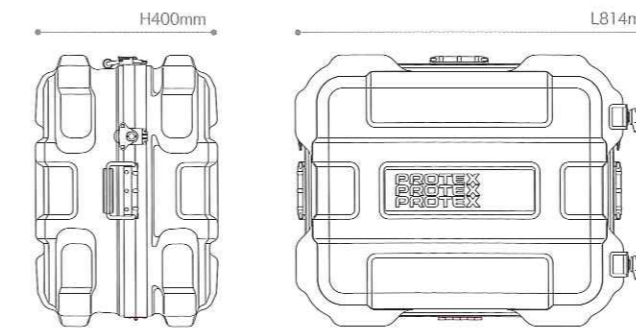

外寸法 L 769 x W 397 x H 405mm
内寸法 1 710 x w 337 x h 蓋150-身190mm
自重 6.8kg 荷重 15kg 素材 高密度ポリエチレン
本体価格 ¥75,000- 税込価格 ¥78,750-

MADE IN JAPAN

FP-220

■ GLAY
□4輪キャスター □RoHS指令対応

外寸法 L 730 x W 610 x H 340mm
内寸法 1 656 x w 551 x h 蓋145-身140mm
自重 9.2kg 荷重 25kg 素材 高密度ポリエチレン
本体価格 ¥90,000- 税込価格 ¥94,500-

MADE IN JAPAN

PROTEX CORE HD series

6mmの外板採用。COREシリーズ最堅牢モデル!

HD-50

■ DARK GLAY
□4輪着脱式キャスター □RoHS指令対応

外寸法 L 812 x W 460 x H 360mm
内寸法 1 644 x w 390 x h 蓋160-身160mm
自重 8.6kg 荷重 30kg 素材 高密度ポリエチレン
本体価格 ¥82,000- 税込価格 ¥86,100-

MADE IN JAPAN

HD-70

■ DARK GLAY
□4輪着脱式キャスター □RoHS指令対応

外寸法 L 814 x W 598 x H 400mm
内寸法 1 628 x w 528 x h 蓋160-身200mm
自重 10.5kg 荷重 30kg 素材 高密度ポリエチレン
本体価格 ¥105,000- 税込価格 ¥110,250-

MADE IN JAPAN

HD-80

■ GLAY
□4輪着脱式キャスター □RoHS指令対応

外寸法 L 959 x W 585 x H 395mm
内寸法 1 772 x w 513 x h 蓋185-身175mm
自重 10.4kg 荷重 35kg 素材 高密度ポリエチレン
本体価格 ¥140,000- 税込価格 ¥147,000-

MADE IN JAPAN

EQUIPMENTS

ドライブハンドル
FP-15/20/220

強化収納型ドライブハンドルを装備。快適な搬送をサポートします。

4輪キャスター
FP-20/220