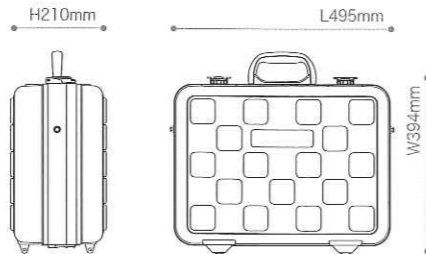

FA-7N

■ BLACK
スタッキング可能 ショルダーベルト(別売) RoHS指令対応
 外寸法 L 450 x W 358 x H 185mm
 内寸法 1 409 x w 296 x h 蓋67-身100mm
 自重 2.5kg 荷重 10kg 素材 ABS
 本体価格 ¥27,000- 税込価格 ¥28,350-
 MADE IN INDONESIA

FP-8

■ GLAY
RoHS指令対応
 外寸法 L 700 x W 446 x H 320mm
 内寸法 1 670 x w 387 x h 蓋110-身150mm
 自重 4.9kg 荷重 15kg 素材 高密度ポリエチレン
 本体価格 ¥47,000- 税込価格 ¥49,350-
 MADE IN JAPAN

FA-6N

■ BLACK
スタッキング可能 ショルダーベルト(別売) RoHS指令対応
 外寸法 L 495 x W 394 x H 210mm
 内寸法 1 454 x w 331 x h 蓋79-身113mm
 自重 2.9kg 荷重 12kg 素材 ABS
 本体価格 ¥29,000- 税込価格 ¥30,450-
 MADE IN INDONESIA

FP-8W

■ DARK GLAY
RoHS指令対応
 外寸法 L 730 x W 466 x H 345mm
 内寸法 1 700 x w 407 x h 蓋135-身160mm
 自重 6kg 荷重 15kg 素材 高密度ポリエチレン
 本体価格 ¥50,000- 税込価格 ¥52,500-
 MADE IN JAPAN

FA-5

■ YELLOW/GLAY/BLACK
ショルダーベルト(別売) RoHS指令対応
 外寸法 L 527 x W 384 x H 218mm
 内寸法 1 466 x w 321 x h 蓋85-身85mm
 自重 3.9kg 荷重 15kg 素材 高密度ポリエチレン
 本体価格 ¥39,500- 税込価格 ¥41,475-
 MADE IN JAPAN

FP-9

■ DARK GLAY
スタッキング可能 RoHS指令対応
 外寸法 L 733 x W 489 x H 310mm
 内寸法 1 694 x w 425 x h 蓋130-身151mm
 自重 6.5kg 荷重 15kg 素材 高密度ポリエチレン
 本体価格 ¥52,000- 税込価格 ¥54,600-
 MADE IN JAPAN

FA-11

■ DARK GLAY
スタッキング可能 RoHS指令対応
 外寸法 L 480 x W 381 x H 249mm
 内寸法 1 441 x w 316 x h 蓋109-身110mm
 自重 3.3kg 荷重 15kg 素材 高密度ポリエチレン
 本体価格 ¥39,500- 税込価格 ¥41,475-
 MADE IN JAPAN

FA-12

■ GLAY
Wスタッキング可能 RoHS指令対応
 外寸法 L 525 x W 441 x H 268mm
 内寸法 1 496 x w 374 x h 蓋113-身118mm
 自重 4.3kg 荷重 15kg 素材 高密度ポリエチレン
 本体価格 ¥45,000- 税込価格 ¥47,250-
 MADE IN JAPAN