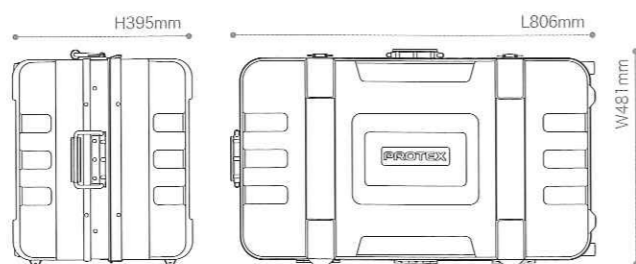

PROTEX CORE F series - キャリングケースタイプ 重量物の運搬に適したキャリングケースタイプ

FP-15

■ BLACK
□2輪キャスター □スタッキング可能 □RoHS指令対応

外寸法 L 618 x W 448 x H 295mm
内寸法 1 545 x w 372 x h 蓋103-身140mm
自重 6.4kg 荷重 15kg 素材 高密度ポリエチレン
本体価格 ¥68,000- 税込価格 ¥71,400-

MADE IN JAPAN

FP-8SWC

■ GLAY
□2輪キャスター □RoHS指令対応

外寸法 L 806 x W 481 x H 395mm
内寸法 1 740 x w 417 x h 蓋154-身191mm
自重 8kg 荷重 15kg 素材 高密度ポリエチレン
本体価格 ¥68,000- 税込価格 ¥71,400-

MADE IN JAPAN

FS-1

■ YELLOW/GLAY/BLACK
□4輪着脱式キャスター □スタッキング可能 □RoHS指令対応

外寸法 L 789 x W 372 x H 385mm
内寸法 1 636 x w 316 x h 蓋160-身190mm
自重 7.3kg 荷重 20kg 素材 高密度ポリエチレン
本体価格 ¥54,000- 税込価格 ¥56,700-

MADE IN JAPAN

FP-4

■ DARK GLAY
□4輪着脱式キャスター □RoHS指令対応

外寸法 L 854 x W 540 x H 380mm
内寸法 1 675 x w 476 x h 蓋150-身180mm
自重 10.4kg 荷重 25kg 素材 高密度ポリエチレン
本体価格 ¥78,000- 税込価格 ¥81,900-