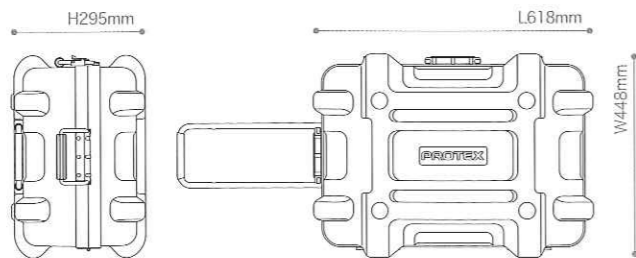

FA-3

■ YELLOW/GLAY/BLACK
ショルダーベルト(別売) RoHS指令対応
 外寸法 L 637 x W 422 x H 255mm
 内寸法 1 576 x w 361 x h 蓋105-身105mm
 自重 5.2kg 荷重 15kg 素材 高密度ポリエチレン
 本体価格 ¥48,000- 税込価格 ¥50,400-
 MADE IN JAPAN

FP-15A

■ BLACK
スタッキング可能 RoHS指令対応
 外寸法 L 618 x W 448 x H 295mm
 内寸法 1 545 x w 372 x h 蓋103-身140mm
 自重 4.9kg 荷重 15kg 素材 高密度ポリエチレン
 本体価格 ¥55,000- 税込価格 ¥57,750-
 MADE IN JAPAN

PROTEX CORE F series - キャリングケースタイプ 重量物の運搬に適したキャリングケースタイプ

FP-15

■ BLACK
□2輪キャスター □スタッキング可能 □RoHS指令対応

外寸法 L 618 x W 448 x H 295mm
内寸法 1 545 x w 372 x h 蓋103-身140mm
自重 6.4kg 荷重 15kg 素材 高密度ポリエチレン
本体価格 ¥68,000- 税込価格 ¥71,400-

外寸法 L 789 x W 372 x H 385mm
内寸法 1 636 x w 316 x h 蓋160-身190mm
自重 7.3kg 荷重 20kg 素材 高密度ポリエチレン
本体価格 ¥54,000- 税込価格 ¥56,700-

MADE IN JAPAN

FP-4

■ DARK GLAY
□4輪着脱式キャスター □RoHS指令対応

外寸法 L 854 x W 540 x H 380mm
内寸法 1 675 x w 476 x h 蓋150-身180mm
自重 10.4kg 荷重 25kg 素材 高密度ポリエチレン
本体価格 ¥78,000- 税込価格 ¥81,900-