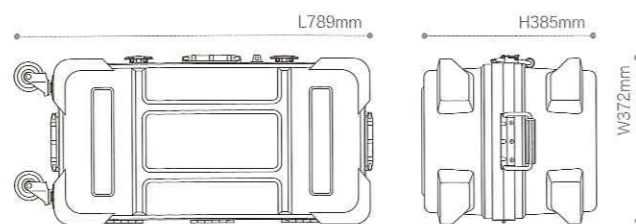

PROTEX CORE F series - キャリングケースタイプ 重量物の運搬に適したキャリングケースタイプ

FP-15

■ BLACK
□2輪キャスター □スタッキング可能 □RoHS指令対応

外寸法 L 618 x W 448 x H 295mm
内寸法 1 545 x w 372 x h 蓋103-身140mm
自重 6.4kg 荷重 15kg 素材 高密度ポリエチレン
本体価格 ¥68,000- 税込価格 ¥71,400-

MADE IN JAPAN

FP-8SWC

■ GLAY
□2輪キャスター □RoHS指令対応

外寸法 L 806 x W 481 x H 395mm
内寸法 1 740 x w 417 x h 蓋154-身191mm
自重 8kg 荷重 15kg 素材 高密度ポリエチレン
本体価格 ¥68,000- 税込価格 ¥71,400-

MADE IN JAPAN

FS-1

■ YELLOW/GLAY/BLACK
□4輪着脱式キャスター □スタッキング可能 □RoHS指令対応

外寸法 L 789 x W 372 x H 385mm
内寸法 1 636 x w 316 x h 蓋160-身190mm
自重 7.3kg 荷重 20kg 素材 高密度ポリエチレン
本体価格 ¥54,000- 税込価格 ¥56,700-

MADE IN JAPAN

FP-4

■ DARK GLAY
□4輪着脱式キャスター □RoHS指令対応

外寸法 L 854 x W 540 x H 380mm
内寸法 1 675 x w 476 x h 蓋150-身180mm
自重 10.4kg 荷重 25kg 素材 高密度ポリエチレン
本体価格 ¥78,000- 税込価格 ¥81,900-