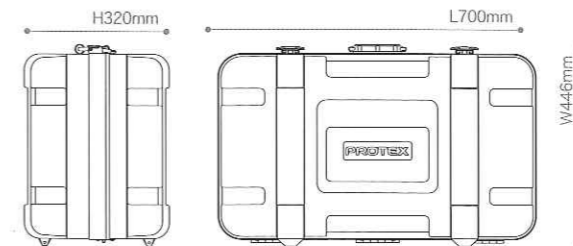

FA-7N

■ BLACK
スタッキング可能 ショルダーベルト(別売) RoHS指令対応
 外寸法 L 450 x W 358 x H 185mm
 内寸法 1 409 x w 296 x h 蓋67-身100mm
 自重 2.5kg 荷重 10kg 素材 ABS
 本体価格 ¥27,000- 税込価格 ¥28,350-
 MADE IN INDONESIA

FP-8

■ GLAY
RoHS指令対応
 外寸法 L 700 x W 446 x H 320mm
 内寸法 1 670 x w 387 x h 蓋110-身150mm
 自重 4.9kg 荷重 15kg 素材 高密度ポリエチレン
 本体価格 ¥47,000- 税込価格 ¥49,350-
 MADE IN JAPAN

FA-6N

■ BLACK
スタッキング可能 ショルダーベルト(別売) RoHS指令対応
 外寸法 L 495 x W 394 x H 210mm
 内寸法 1 454 x w 331 x h 蓋79-身113mm
 自重 2.9kg 荷重 12kg 素材 ABS
 本体価格 ¥29,000- 税込価格 ¥30,450-
 MADE IN INDONESIA

FP-8W

■ DARK GLAY
RoHS指令対応
 外寸法 L 730 x W 466 x H 345mm
 内寸法 1 700 x w 407 x h 蓋135-身160mm
 自重 6kg 荷重 15kg 素材 高密度ポリエチレン
 本体価格 ¥50,000- 税込価格 ¥52,500-
 MADE IN JAPAN

FA-5

■ YELLOW/GLAY/BLACK
ショルダーベルト(別売) RoHS指令対応
 外寸法 L 527 x W 384 x H 218mm
 内寸法 1 466 x w 321 x h 蓋85-身85mm
 自重 3.9kg 荷重 15kg 素材 高密度ポリエチレン
 本体価格 ¥39,500- 税込価格 ¥41,475-
 MADE IN JAPAN

FP-9

■ DARK GLAY
スタッキング可能 RoHS指令対応
 外寸法 L 733 x W 489 x H 310mm
 内寸法 1 694 x w 425 x h 蓋130-身151mm
 自重 6.5kg 荷重 15kg 素材 高密度ポリエチレン
 本体価格 ¥52,000- 税込価格 ¥54,600-
 MADE IN JAPAN

FA-11

■ DARK GLAY
スタッキング可能 RoHS指令対応
 外寸法 L 480 x W 381 x H 249mm
 内寸法 1 441 x w 316 x h 蓋109-身110mm
 自重 3.3kg 荷重 15kg 素材 高密度ポリエチレン
 本体価格 ¥39,500- 税込価格 ¥41,475-
 MADE IN JAPAN

FA-12

■ GLAY
Wスタッキング可能 RoHS指令対応
 外寸法 L 525 x W 441 x H 268mm
 内寸法 1 496 x w 374 x h 蓋113-身118mm
 自重 4.3kg 荷重 15kg 素材 高密度ポリエチレン
 本体価格 ¥45,000- 税込価格 ¥47,250-
 MADE IN JAPAN