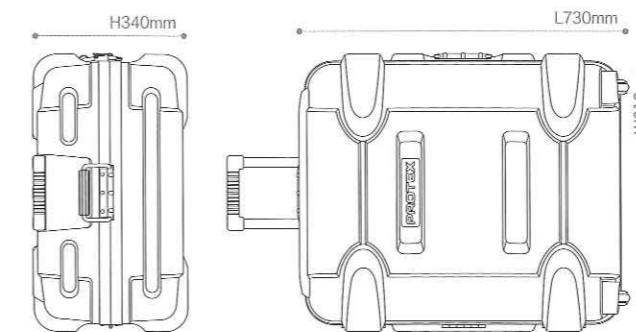

外寸法 L 789 x W 372 x H 385mm
内寸法 1 636 x w 316 x h 蓋160-身190mm
自重 7.3kg 荷重 20kg 素材 高密度ポリエチレン
本体価格 ¥54,000- 税込価格 ¥56,700-

MADE IN JAPAN

FP-4

■ DARK GLAY
□4輪着脱式キャスター □RoHS指令対応

外寸法 L 854 x W 540 x H 380mm
内寸法 1 675 x w 476 x h 蓋150-身180mm
自重 10.4kg 荷重 25kg 素材 高密度ポリエチレン
本体価格 ¥78,000- 税込価格 ¥81,900-

MADE IN JAPAN

FP-20

■ DARK GLAY
□アウトトレイ □4輪キャスター □RoHS指令対応

外寸法 L 773 x W 499 x H 355mm
内寸法 1 691 x w 431 x h 蓋140-身150mm
自重 9.1kg 荷重 25kg 素材 高密度ポリエチレン
本体価格 ¥78,000- 税込価格 ¥81,900-

MADE IN JAPAN

FP-120

■ DARK GLAY
□2輪キャスター □スタッキング可能 □RoHS指令対応

外寸法 L 769 x W 397 x H 405mm
内寸法 1 710 x w 337 x h 蓋150-身190mm
自重 6.8kg 荷重 15kg 素材 高密度ポリエチレン
本体価格 ¥75,000- 税込価格 ¥78,750-

MADE IN JAPAN

FP-220

■ GLAY
□4輪キャスター □RoHS指令対応

外寸法 L 730 x W 610 x H 340mm
内寸法 1 656 x w 551 x h 蓋145-身140mm
自重 9.2kg 荷重 25kg 素材 高密度ポリエチレン
本体価格 ¥90,000- 税込価格 ¥94,500-

MADE IN JAPAN

PROTEX CORE HD series

6mmの外板採用。COREシリーズ最堅牢モデル!

HD-50

■ DARK GLAY
□4輪着脱式キャスター □RoHS指令対応

外寸法 L 812 x W 460 x H 360mm
内寸法 1 644 x w 390 x h 蓋160-身160mm
自重 8.6kg 荷重 30kg 素材 高密度ポリエチレン
本体価格 ¥82,000- 税込価格 ¥86,100-