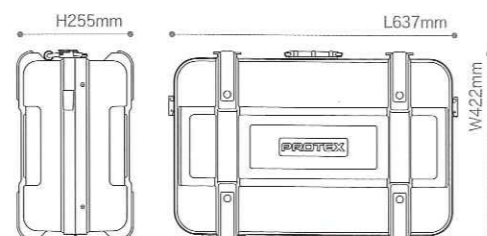

FA-6N

■ BLACK
スタッキング可能 ショルダーベルト(別売) RoHS指令対応
 外寸法 L 495 x W 394 x H 210mm
 内寸法 1 454 x w 331 x h 蓋79-身113mm
 自重 2.9kg 荷重 12kg 素材 ABS
 本体価格 ¥29,000- 税込価格 ¥30,450-
 MADE IN INDONESIA

FP-8W

■ DARK GLAY
RoHS指令対応
 外寸法 L 730 x W 466 x H 345mm
 内寸法 1 700 x w 407 x h 蓋135-身160mm
 自重 6kg 荷重 15kg 素材 高密度ポリエチレン
 本体価格 ¥50,000- 税込価格 ¥52,500-
 MADE IN JAPAN

FA-5

■ YELLOW/GLAY/BLACK
ショルダーベルト(別売) RoHS指令対応
 外寸法 L 527 x W 384 x H 218mm
 内寸法 1 466 x w 321 x h 蓋85-身85mm
 自重 3.9kg 荷重 15kg 素材 高密度ポリエチレン
 本体価格 ¥39,500- 税込価格 ¥41,475-
 MADE IN JAPAN

FP-9

■ DARK GLAY
スタッキング可能 RoHS指令対応
 外寸法 L 733 x W 489 x H 310mm
 内寸法 1 694 x w 425 x h 蓋130-身151mm
 自重 6.5kg 荷重 15kg 素材 高密度ポリエチレン
 本体価格 ¥52,000- 税込価格 ¥54,600-
 MADE IN JAPAN

FA-11

■ DARK GLAY
スタッキング可能 RoHS指令対応
 外寸法 L 480 x W 381 x H 249mm
 内寸法 1 441 x w 316 x h 蓋109-身110mm
 自重 3.3kg 荷重 15kg 素材 高密度ポリエチレン
 本体価格 ¥39,500- 税込価格 ¥41,475-
 MADE IN JAPAN

FA-12

■ GLAY
Wスタッキング可能 RoHS指令対応
 外寸法 L 525 x W 441 x H 268mm
 内寸法 1 496 x w 374 x h 蓋113-身118mm
 自重 4.3kg 荷重 15kg 素材 高密度ポリエチレン
 本体価格 ¥45,000- 税込価格 ¥47,250-
 MADE IN JAPAN

FA-3

■ YELLOW/GLAY/BLACK
ショルダーベルト(別売) RoHS指令対応
 外寸法 L 637 x W 422 x H 255mm
 内寸法 1 576 x w 361 x h 蓋105-身105mm
 自重 5.2kg 荷重 15kg 素材 高密度ポリエチレン
 本体価格 ¥48,000- 税込価格 ¥50,400-
 MADE IN JAPAN

FP-15A

■ BLACK
スタッキング可能 RoHS指令対応
 外寸法 L 618 x W 448 x H 295mm
 内寸法 1 545 x w 372 x h 蓋103-身140mm
 自重 4.9kg 荷重 15kg 素材 高密度ポリエチレン
 本体価格 ¥55,000- 税込価格 ¥57,750-
 MADE IN JAPAN