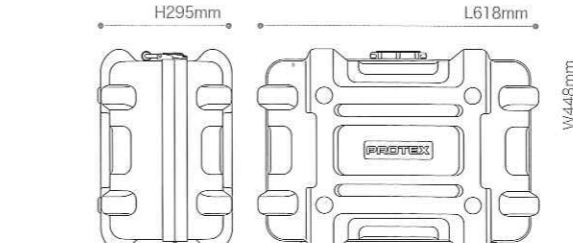

FA-6N

■ BLACK
スタッキング可能 ショルダーベルト(別売) RoHS指令対応
 外寸法 L 495 x W 394 x H 210mm
 内寸法 1 454 x w 331 x h 蓋79-身113mm
 自重 2.9kg 荷重 12kg 素材 ABS
 本体価格 ¥29,000- 税込価格 ¥30,450-
 MADE IN INDONESIA

FP-8W

■ DARK GLAY
RoHS指令対応
 外寸法 L 730 x W 466 x H 345mm
 内寸法 1 700 x w 407 x h 蓋135-身160mm
 自重 6kg 荷重 15kg 素材 高密度ポリエチレン
 本体価格 ¥50,000- 税込価格 ¥52,500-
 MADE IN JAPAN

FA-5

■ YELLOW/GLAY/BLACK
ショルダーベルト(別売) RoHS指令対応
 外寸法 L 527 x W 384 x H 218mm
 内寸法 1 466 x w 321 x h 蓋85-身85mm
 自重 3.9kg 荷重 15kg 素材 高密度ポリエチレン
 本体価格 ¥39,500- 税込価格 ¥41,475-
 MADE IN JAPAN

FP-9

■ DARK GLAY
スタッキング可能 RoHS指令対応
 外寸法 L 733 x W 489 x H 310mm
 内寸法 1 694 x w 425 x h 蓋130-身151mm
 自重 6.5kg 荷重 15kg 素材 高密度ポリエチレン
 本体価格 ¥52,000- 税込価格 ¥54,600-
 MADE IN JAPAN

FA-11

■ DARK GLAY
スタッキング可能 RoHS指令対応
 外寸法 L 480 x W 381 x H 249mm
 内寸法 1 441 x w 316 x h 蓋109-身110mm
 自重 3.3kg 荷重 15kg 素材 高密度ポリエチレン
 本体価格 ¥39,500- 税込価格 ¥41,475-
 MADE IN JAPAN

FA-12

■ GLAY
Wスタッキング可能 RoHS指令対応
 外寸法 L 525 x W 441 x H 268mm
 内寸法 1 496 x w 374 x h 蓋113-身118mm
 自重 4.3kg 荷重 15kg 素材 高密度ポリエチレン
 本体価格 ¥45,000- 税込価格 ¥47,250-
 MADE IN JAPAN

FA-3

■ YELLOW/GLAY/BLACK
ショルダーベルト(別売) RoHS指令対応
 外寸法 L 637 x W 422 x H 255mm
 内寸法 1 576 x w 361 x h 蓋105-身105mm
 自重 5.2kg 荷重 15kg 素材 高密度ポリエチレン
 本体価格 ¥48,000- 税込価格 ¥50,400-
 MADE IN JAPAN

FP-15A

■ BLACK
スタッキング可能 RoHS指令対応
 外寸法 L 618 x W 448 x H 295mm
 内寸法 1 545 x w 372 x h 蓋103-身140mm
 自重 4.9kg 荷重 15kg 素材 高密度ポリエチレン
 本体価格 ¥55,000- 税込価格 ¥57,750-
 MADE IN JAPAN