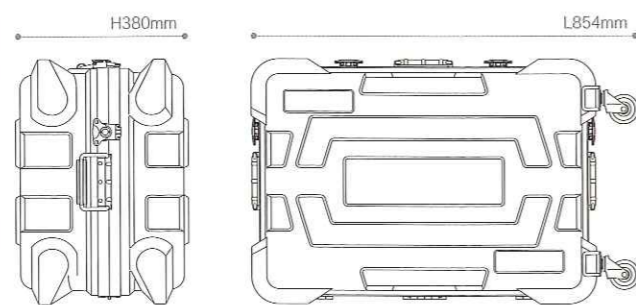

PROTEX CORE F series - キャリングケースタイプ 重量物の運搬に適したキャリングケースタイプ

FP-15

■ BLACK
□2輪キャスター □スタッキング可能 □RoHS指令対応

外寸法 L 618 x W 448 x H 295mm
内寸法 1 545 x w 372 x h 蓋103-身140mm
自重 6.4kg 荷重 15kg 素材 高密度ポリエチレン
本体価格 ¥68,000- 税込価格 ¥71,400-

MADE IN JAPAN

FP-8SWC

■ GLAY
□2輪キャスター □RoHS指令対応

外寸法 L 806 x W 481 x H 395mm
内寸法 1 740 x w 417 x h 蓋154-身191mm
自重 8kg 荷重 15kg 素材 高密度ポリエチレン
本体価格 ¥68,000- 税込価格 ¥71,400-

MADE IN JAPAN

FS-1

■ YELLOW/GLAY/BLACK
□4輪着脱式キャスター □スタッキング可能 □RoHS指令対応

外寸法 L 789 x W 372 x H 385mm
内寸法 1 636 x w 316 x h 蓋160-身190mm
自重 7.3kg 荷重 20kg 素材 高密度ポリエチレン
本体価格 ¥54,000- 税込価格 ¥56,700-

MADE IN JAPAN

FP-4

■ DARK GLAY
□4輪着脱式キャスター □RoHS指令対応

外寸法 L 854 x W 540 x H 380mm
内寸法 1 675 x w 476 x h 蓋150-身180mm
自重 10.4kg 荷重 25kg 素材 高密度ポリエチレン
本体価格 ¥78,000- 税込価格 ¥81,900-