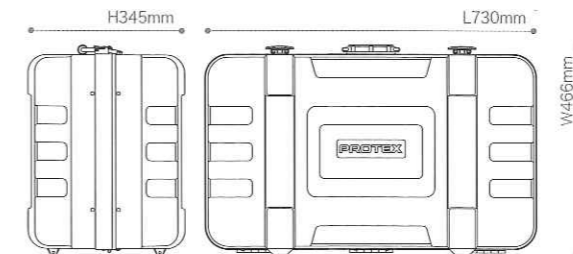

FA-7N

■ BLACK
スタッキング可能 ショルダーベルト(別売) RoHS指令対応
 外寸法 L 450 x W 358 x H 185mm
 内寸法 1 409 x w 296 x h 蓋67-身100mm
 自重 2.5kg 荷重 10kg 素材 ABS
 本体価格 ¥27,000- 税込価格 ¥28,350-
 MADE IN INDONESIA

FP-8

■ GLAY
RoHS指令対応
 外寸法 L 700 x W 446 x H 320mm
 内寸法 1 670 x w 387 x h 蓋110-身150mm
 自重 4.9kg 荷重 15kg 素材 高密度ポリエチレン
 本体価格 ¥47,000- 税込価格 ¥49,350-
 MADE IN JAPAN

FA-6N

■ BLACK
スタッキング可能 ショルダーベルト(別売) RoHS指令対応
 外寸法 L 495 x W 394 x H 210mm
 内寸法 1 454 x w 331 x h 蓋79-身113mm
 自重 2.9kg 荷重 12kg 素材 ABS
 本体価格 ¥29,000- 税込価格 ¥30,450-
 MADE IN INDONESIA

FP-8W

■ DARK GLAY
RoHS指令対応
 外寸法 L 730 x W 466 x H 345mm
 内寸法 1 700 x w 407 x h 蓋135-身160mm
 自重 6kg 荷重 15kg 素材 高密度ポリエチレン
 本体価格 ¥50,000- 税込価格 ¥52,500-
 MADE IN JAPAN

FA-5

■ YELLOW/GLAY/BLACK
ショルダーベルト(別売) RoHS指令対応
 外寸法 L 527 x W 384 x H 218mm
 内寸法 1 466 x w 321 x h 蓋85-身85mm
 自重 3.9kg 荷重 15kg 素材 高密度ポリエチレン
 本体価格 ¥39,500- 税込価格 ¥41,475-
 MADE IN JAPAN

FP-9

■ DARK GLAY
スタッキング可能 RoHS指令対応
 外寸法 L 733 x W 489 x H 310mm
 内寸法 1 694 x w 425 x h 蓋130-身151mm
 自重 6.5kg 荷重 15kg 素材 高密度ポリエチレン
 本体価格 ¥52,000- 税込価格 ¥54,600-
 MADE IN JAPAN

FA-11

■ DARK GLAY
スタッキング可能 RoHS指令対応
 外寸法 L 480 x W 381 x H 249mm
 内寸法 1 441 x w 316 x h 蓋109-身110mm
 自重 3.3kg 荷重 15kg 素材 高密度ポリエチレン
 本体価格 ¥39,500- 税込価格 ¥41,475-
 MADE IN JAPAN

FA-12

■ GLAY
Wスタッキング可能 RoHS指令対応
 外寸法 L 525 x W 441 x H 268mm
 内寸法 1 496 x w 374 x h 蓋113-身118mm
 自重 4.3kg 荷重 15kg 素材 高密度ポリエチレン
 本体価格 ¥45,000- 税込価格 ¥47,250-
 MADE IN JAPAN