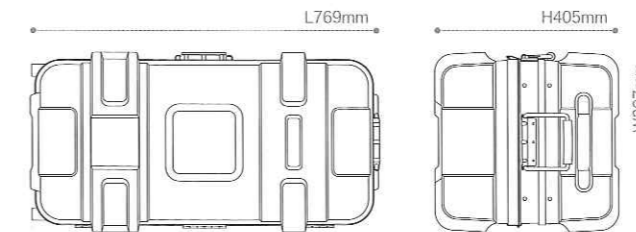

外寸法 L 789 x W 372 x H 385mm
内寸法 1 636 x w 316 x h 蓋160-身190mm
自重 7.3kg 荷重 20kg 素材 高密度ポリエチレン
本体価格 ¥54,000- 税込価格 ¥56,700-

MADE IN JAPAN

FP-4

■ DARK GLAY
□4輪着脱式キャスター □RoHS指令対応

外寸法 L 854 x W 540 x H 380mm
内寸法 1 675 x w 476 x h 蓋150-身180mm
自重 10.4kg 荷重 25kg 素材 高密度ポリエチレン
本体価格 ¥78,000- 税込価格 ¥81,900-

MADE IN JAPAN

FP-20

■ DARK GLAY
□アウトトレイ □4輪キャスター □RoHS指令対応

外寸法 L 773 x W 499 x H 355mm
内寸法 1 691 x w 431 x h 蓋140-身150mm
自重 9.1kg 荷重 25kg 素材 高密度ポリエチレン
本体価格 ¥78,000- 税込価格 ¥81,900-

MADE IN JAPAN

FP-120

■ DARK GLAY
□2輪キャスター □スタッキング可能 □RoHS指令対応

外寸法 L 769 x W 397 x H 405mm
内寸法 1 710 x w 337 x h 蓋150-身190mm
自重 6.8kg 荷重 15kg 素材 高密度ポリエチレン
本体価格 ¥75,000- 税込価格 ¥78,750-

MADE IN JAPAN

FP-220

■ GLAY
□4輪キャスター □RoHS指令対応

外寸法 L 730 x W 610 x H 340mm
内寸法 1 656 x w 551 x h 蓋145-身140mm
自重 9.2kg 荷重 25kg 素材 高密度ポリエチレン
本体価格 ¥90,000- 税込価格 ¥94,500-

MADE IN JAPAN

PROTEX CORE HD series

6mmの外板採用。COREシリーズ最堅牢モデル!

HD-50

■ DARK GLAY
□4輪着脱式キャスター □RoHS指令対応

外寸法 L 812 x W 460 x H 360mm
内寸法 1 644 x w 390 x h 蓋160-身160mm
自重 8.6kg 荷重 30kg 素材 高密度ポリエチレン
本体価格 ¥82,000- 税込価格 ¥86,100-