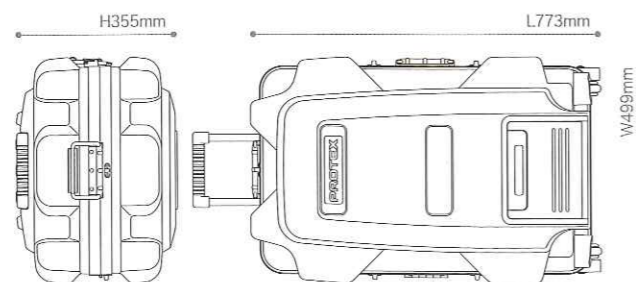

外寸法 L 789 x W 372 x H 385mm
内寸法 1 636 x w 316 x h 蓋160-身190mm
自重 7.3kg 荷重 20kg 素材 高密度ポリエチレン
本体価格 ¥54,000- 税込価格 ¥56,700-

MADE IN JAPAN

FP-4

■ DARK GLAY
□4輪着脱式キャスター □RoHS指令対応

外寸法 L 854 x W 540 x H 380mm
内寸法 1 675 x w 476 x h 蓋150-身180mm
自重 10.4kg 荷重 25kg 素材 高密度ポリエチレン
本体価格 ¥78,000- 税込価格 ¥81,900-

MADE IN JAPAN

FP-20

■ DARK GLAY
□アウトトレイ □4輪キャスター □RoHS指令対応

外寸法 L 773 x W 499 x H 355mm
内寸法 1 691 x w 431 x h 蓋140-身150mm
自重 9.1kg 荷重 25kg 素材 高密度ポリエチレン
本体価格 ¥78,000- 税込価格 ¥81,900-

MADE IN JAPAN

FP-120

■ DARK GLAY
□2輪キャスター □スタッキング可能 □RoHS指令対応

外寸法 L 769 x W 397 x H 405mm
内寸法 1 710 x w 337 x h 蓋150-身190mm
自重 6.8kg 荷重 15kg 素材 高密度ポリエチレン
本体価格 ¥75,000- 税込価格 ¥78,750-

MADE IN JAPAN

FP-220

■ GLAY
□4輪キャスター □RoHS指令対応

外寸法 L 730 x W 610 x H 340mm
内寸法 1 656 x w 551 x h 蓋145-身140mm
自重 9.2kg 荷重 25kg 素材 高密度ポリエチレン
本体価格 ¥90,000- 税込価格 ¥94,500-