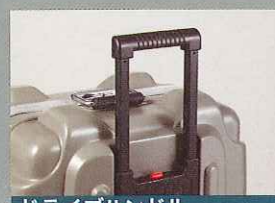

EQUIPMENTS

ドライブハンドル
FP-15/20/220

強化収納型ドライブハンドルを装備。快適な搬送をサポートします。