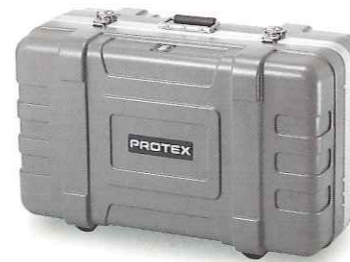

FA-7N

■ BLACK
スタッキング可能 ショルダーベルト(別売) RoHS指令対応
 外寸法 L 450 x W 358 x H 185mm
 内寸法 1 409 x w 296 x h 蓋67-身100mm
 自重 2.5kg 荷重 10kg 素材 ABS
 本体価格 ¥27,000- 税込価格 ¥28,350-
 MADE IN INDONESIA

FP-8

■ GLAY
RoHS指令対応
 外寸法 L 700 x W 446 x H 320mm
 内寸法 1 670 x w 387 x h 蓋110-身150mm
 自重 4.9kg 荷重 15kg 素材 高密度ポリエチレン
 本体価格 ¥47,000- 税込価格 ¥49,350-
 MADE IN JAPAN

FA-6N

■ BLACK
スタッキング可能 ショルダーベルト(別売) RoHS指令対応
 外寸法 L 495 x W 394 x H 210mm
 内寸法 1 454 x w 331 x h 蓋79-身113mm
 自重 2.9kg 荷重 12kg 素材 ABS
 本体価格 ¥29,000- 税込価格 ¥30,450-
 MADE IN INDONESIA

FP-8W

■ DARK GLAY
RoHS指令対応
 外寸法 L 730 x W 466 x H 345mm
 内寸法 1 700 x w 407 x h 蓋135-身160mm
 自重 6kg 荷重 15kg 素材 高密度ポリエチレン
 本体価格 ¥50,000- 税込価格 ¥52,500-
 MADE IN JAPAN

FA-5

■ YELLOW/GLAY/BLACK
ショルダーベルト(別売) RoHS指令対応
 外寸法 L 527 x W 384 x H 218mm
 内寸法 1 466 x w 321 x h 蓋85-身85mm
 自重 3.9kg 荷重 15kg 素材 高密度ポリエチレン
 本体価格 ¥39,500- 税込価格 ¥41,475-
 MADE IN JAPAN

FP-9

■ DARK GLAY
スタッキング可能 RoHS指令対応
 外寸法 L 733 x W 489 x H 310mm
 内寸法 1 694 x w 425 x h 蓋130-身151mm
 自重 6.5kg 荷重 15kg 素材 高密度ポリエチレン
 本体価格 ¥52,000- 税込価格 ¥54,600-
 MADE IN JAPAN