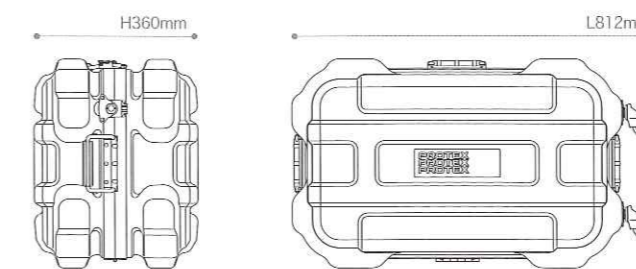

外寸法 L 769 x W 397 x H 405mm
内寸法 1 710 x w 337 x h 蓋150-身190mm
自重 6.8kg 荷重 15kg 素材 高密度ポリエチレン
本体価格 ¥75,000- 税込価格 ¥78,750-

MADE IN JAPAN

FP-220

■ GLAY
□4輪キャスター □RoHS指令対応

外寸法 L 730 x W 610 x H 340mm
内寸法 1 656 x w 551 x h 蓋145-身140mm
自重 9.2kg 荷重 25kg 素材 高密度ポリエチレン
本体価格 ¥90,000- 税込価格 ¥94,500-

MADE IN JAPAN

PROTEX CORE HD series

6mmの外板採用。COREシリーズ最堅牢モデル!

HD-50

■ DARK GLAY
□4輪着脱式キャスター □RoHS指令対応

外寸法 L 812 x W 460 x H 360mm
内寸法 1 644 x w 390 x h 蓋160-身160mm
自重 8.6kg 荷重 30kg 素材 高密度ポリエチレン
本体価格 ¥82,000- 税込価格 ¥86,100-