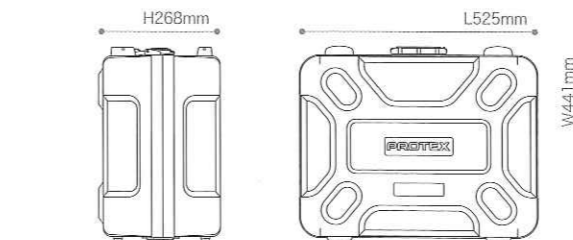

FA-6N

■ BLACK
スタッキング可能 ショルダーベルト(別売) RoHS指令対応
 外寸法 L 495 x W 394 x H 210mm
 内寸法 1 454 x w 331 x h 蓋79-身113mm
 自重 2.9kg 荷重 12kg 素材 ABS
 本体価格 ¥29,000- 税込価格 ¥30,450-
 MADE IN INDONESIA

FP-8W

■ DARK GLAY
RoHS指令対応
 外寸法 L 730 x W 466 x H 345mm
 内寸法 1 700 x w 407 x h 蓋135-身160mm
 自重 6kg 荷重 15kg 素材 高密度ポリエチレン
 本体価格 ¥50,000- 税込価格 ¥52,500-
 MADE IN JAPAN

FA-5

■ YELLOW/GLAY/BLACK
ショルダーベルト(別売) RoHS指令対応
 外寸法 L 527 x W 384 x H 218mm
 内寸法 1 466 x w 321 x h 蓋85-身85mm
 自重 3.9kg 荷重 15kg 素材 高密度ポリエチレン
 本体価格 ¥39,500- 税込価格 ¥41,475-
 MADE IN JAPAN

FP-9

■ DARK GLAY
スタッキング可能 RoHS指令対応
 外寸法 L 733 x W 489 x H 310mm
 内寸法 1 694 x w 425 x h 蓋130-身151mm
 自重 6.5kg 荷重 15kg 素材 高密度ポリエチレン
 本体価格 ¥52,000- 税込価格 ¥54,600-
 MADE IN JAPAN

FA-11

■ DARK GLAY
スタッキング可能 RoHS指令対応
 外寸法 L 480 x W 381 x H 249mm
 内寸法 1 441 x w 316 x h 蓋109-身110mm
 自重 3.3kg 荷重 15kg 素材 高密度ポリエチレン
 本体価格 ¥39,500- 税込価格 ¥41,475-
 MADE IN JAPAN

FA-12

■ GLAY
Wスタッキング可能 RoHS指令対応
 外寸法 L 525 x W 441 x H 268mm
 内寸法 1 496 x w 374 x h 蓋113-身118mm
 自重 4.3kg 荷重 15kg 素材 高密度ポリエチレン
 本体価格 ¥45,000- 税込価格 ¥47,250-
 MADE IN JAPAN

FA-3

■ YELLOW/GLAY/BLACK
ショルダーベルト(別売) RoHS指令対応
 外寸法 L 637 x W 422 x H 255mm
 内寸法 1 576 x w 361 x h 蓋105-身105mm
 自重 5.2kg 荷重 15kg 素材 高密度ポリエチレン
 本体価格 ¥48,000- 税込価格 ¥50,400-
 MADE IN JAPAN

FP-15A

■ BLACK
スタッキング可能 RoHS指令対応
 外寸法 L 618 x W 448 x H 295mm
 内寸法 1 545 x w 372 x h 蓋103-身140mm
 自重 4.9kg 荷重 15kg 素材 高密度ポリエチレン
 本体価格 ¥55,000- 税込価格 ¥57,750-
 MADE IN JAPAN