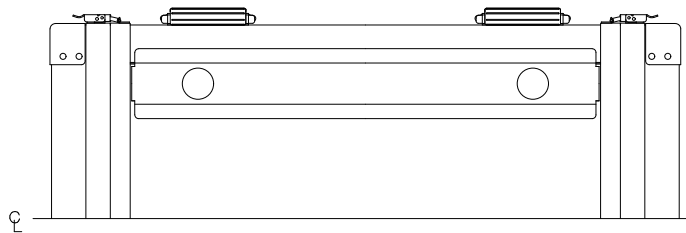

# PROTEX

TITLE	アルミ製可搬ラック
MODEL	FAL-2703