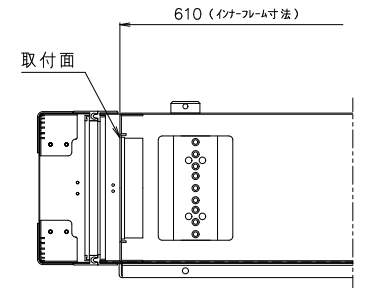

# PROTEX

TITLE	アルミ製可搬ラック
MODEL	FAL-2703