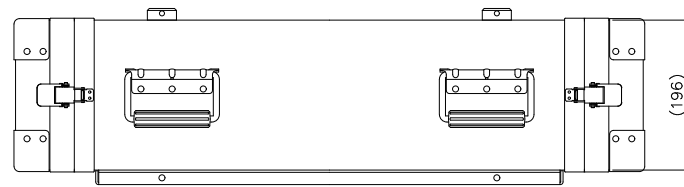

# PROTEX

TITLE	アルミ製可搬ラック
MODEL	FAL-2703