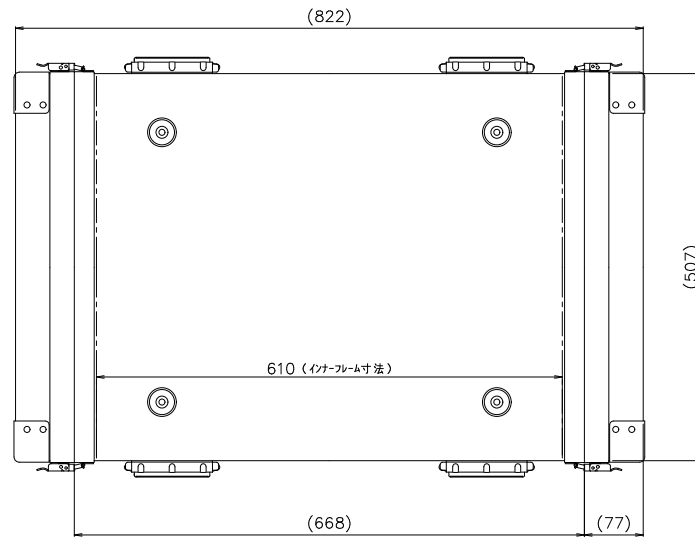

# PROTEX

TITLE	アルミ製可搬ラック
MODEL	FAL-2703