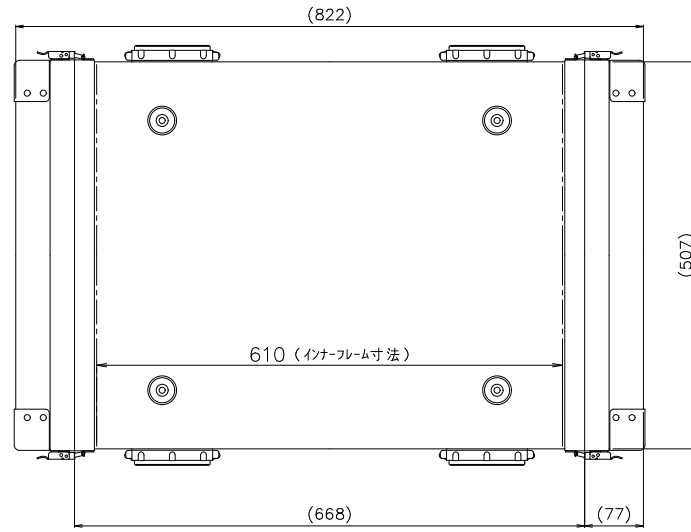

# PROTEX

TITLE	アルミ製可搬ラック
MODEL	FAL-2705