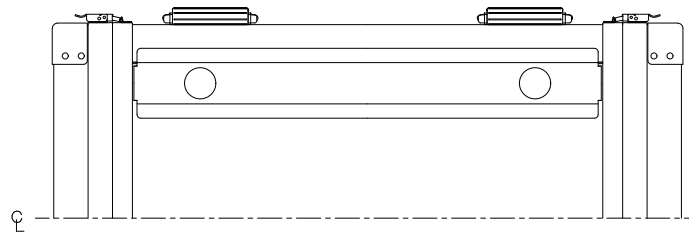

# PROTEX

TITLE	アルミ製可搬ラック
MODEL	FAL-2705