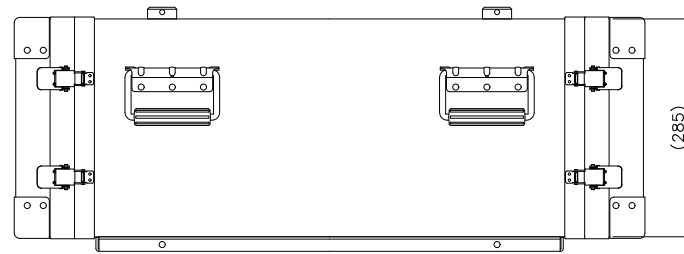

# PROTEX

TITLE	アルミ製可搬ラック
MODEL	FAL-2705