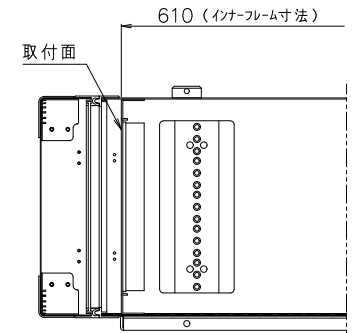

# PROTEX

TITLE	アルミ製可搬ラック
MODEL	FAL-2705