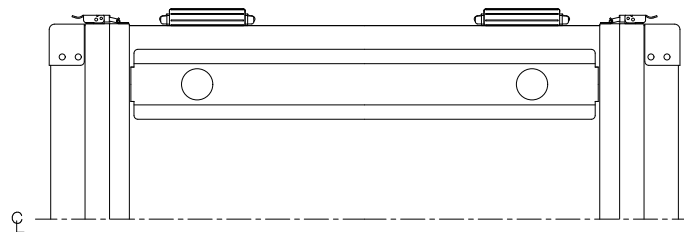

PROTEX

断面A-A

TITLE	アルミ製可搬ラック
MODEL	FAL-2709