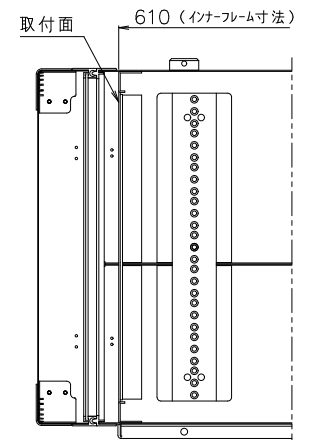

PROTEX

断面A-A

TITLE	アルミ製可搬ラック
MODEL	FAL-2709