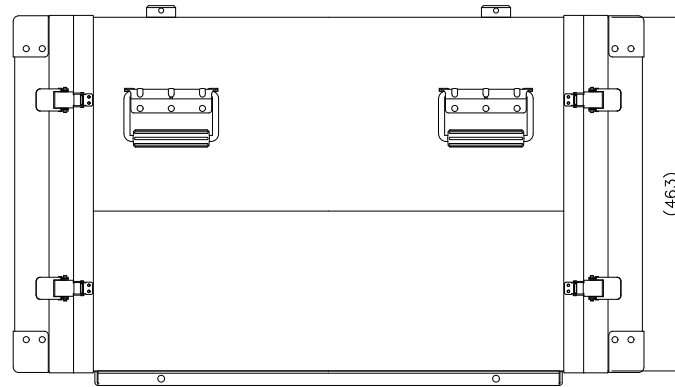

PROTEX

断面A-A

TITLE	アルミ製可搬ラック
MODEL	FAL-2709