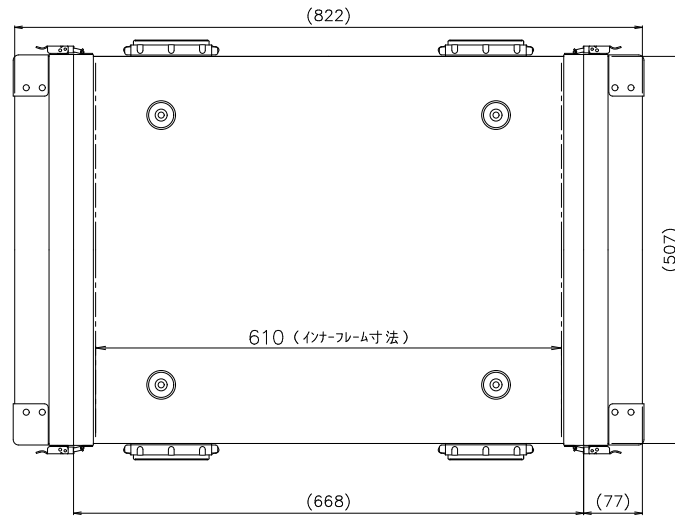

PROTEX

断面A-A

TITLE	アルミ製可搬ラック
MODEL	FAL-2709