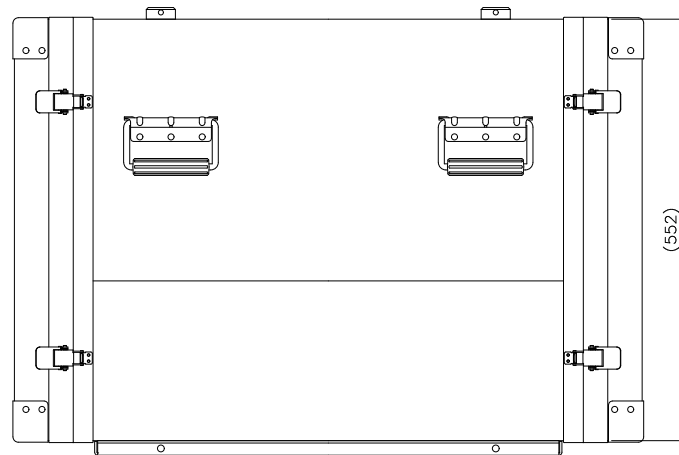

PROTEX

断面A-A

TITLE	アルミ製可搬ラック
MODEL	FAL-2711