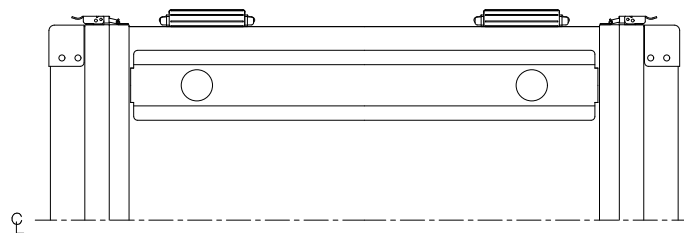

PROTEX

断面A-A

TITLE	アルミ製可搬ラック
MODEL	FAL-2711