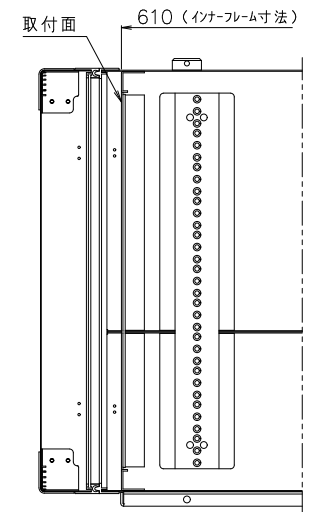

PROTEX

断面A-A

TITLE	アルミ製可搬ラック
MODEL	FAL-2711