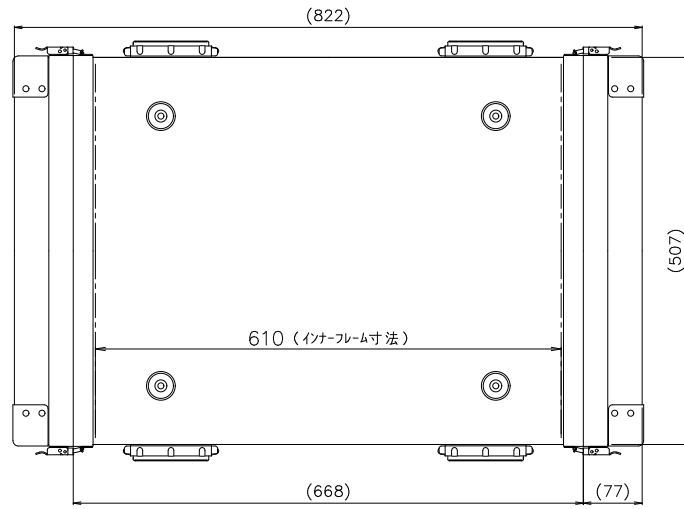

PROTEX

断面A-A

TITLE	アルミ製可搬ラック
MODEL	FAL-2711