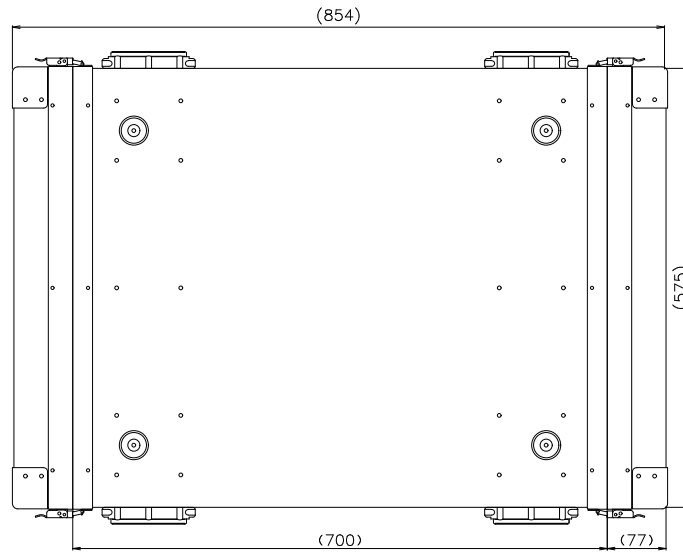

# PROTEX

SCALE

0 50 100 150 200 250 300 350 400

TITLE  
アルミ製可搬ラック  
MODEL  
FAL-5705