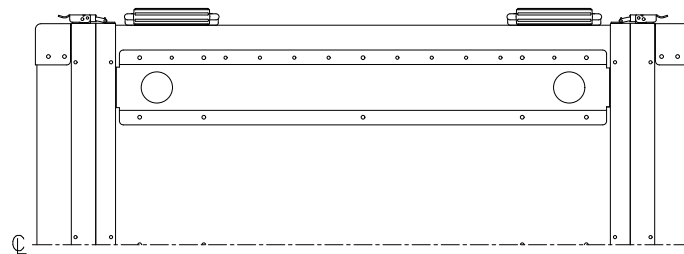

# PROTEX

SCALE

0 50 100 150 200 250 300 350 400

TITLE  
アルミ製可搬ラック  
MODEL  
FAL-5705