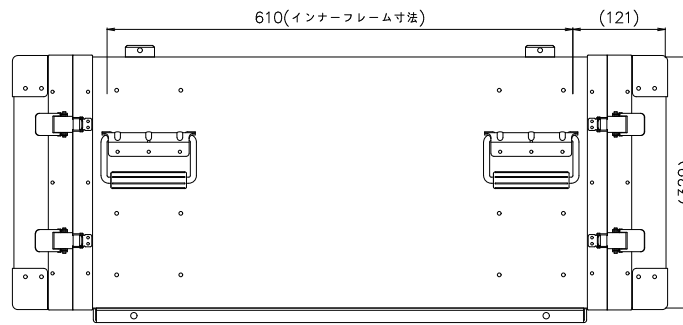

# PROTEX

SCALE

0 50 100 150 200 250 300 350 400

TITLE  
アルミ製可搬ラック  
MODEL  
FAL-5705