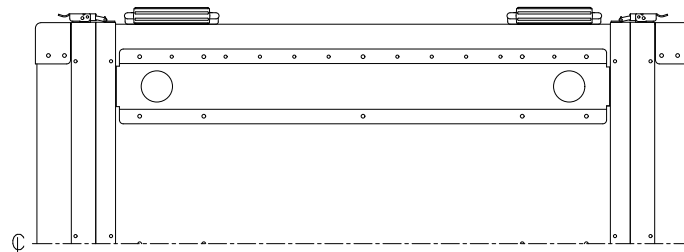

PROTEX

SCALE
0 50 100 150 200 250 300 350 400

TITLE	アルミ製可搬ラック
MODEL	FAL-5706