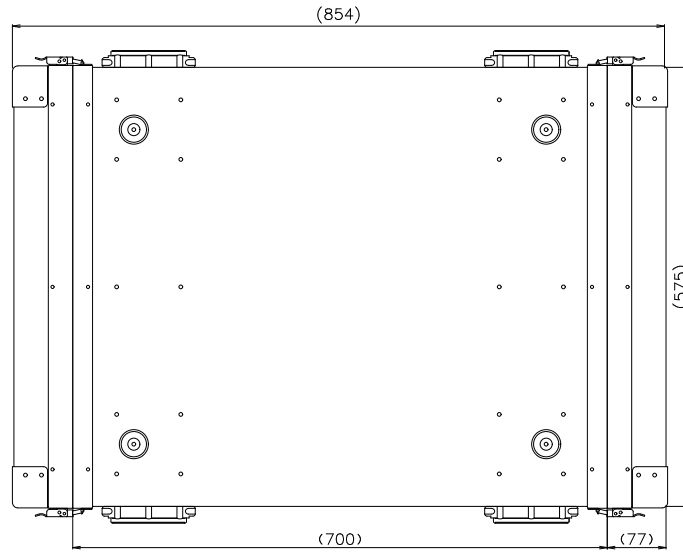

PROTEX

SCALE
0 50 100 150 200 250 300 350 400

TITLE	アルミ製可搬ラック
MODEL	FAL-5706