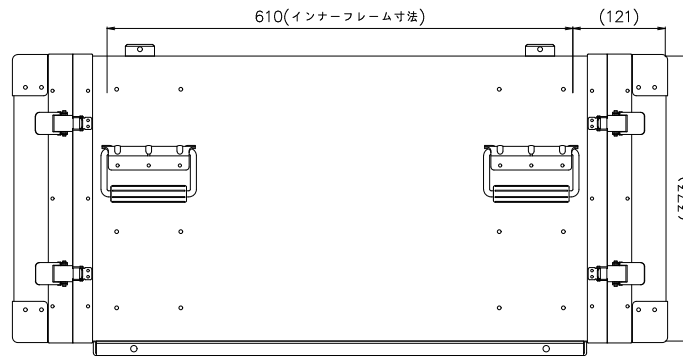

PROTEX

SCALE
0 50 100 150 200 250 300 350 400

TITLE	アルミ製可搬ラック
MODEL	FAL-5706