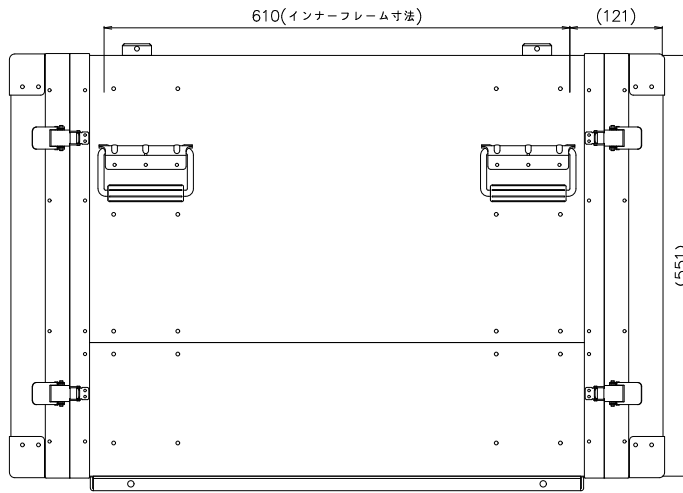

PROTEX

TITLE
アルミ製可搬ラック
MODEL
FAL-5710