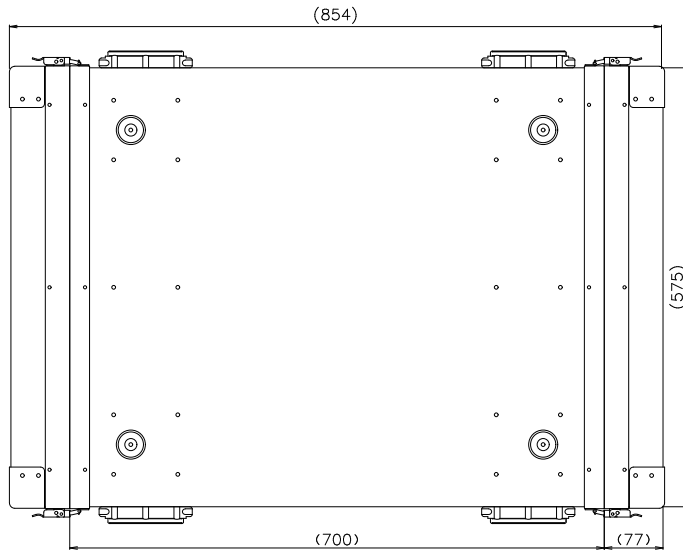

PROTEX

TITLE
アルミ製可搬ラック
MODEL
FAL-5710