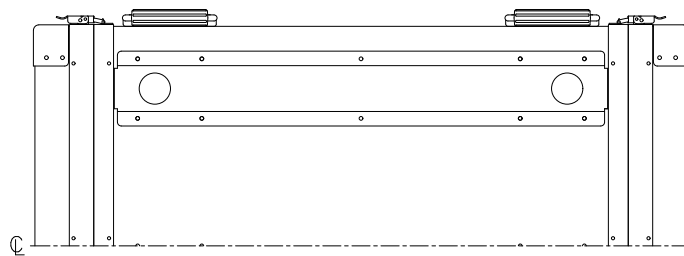

PROTEX

TITLE
アルミ製可搬ラック
MODEL
FAL-5710