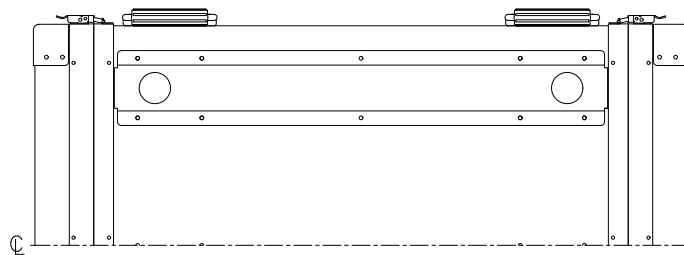

# PROTEX

SCALE  
0 50 100 150 200 250 300 350 400

TITLE  
アルミ製可搬ラック  
MODEL  
FAL-5711