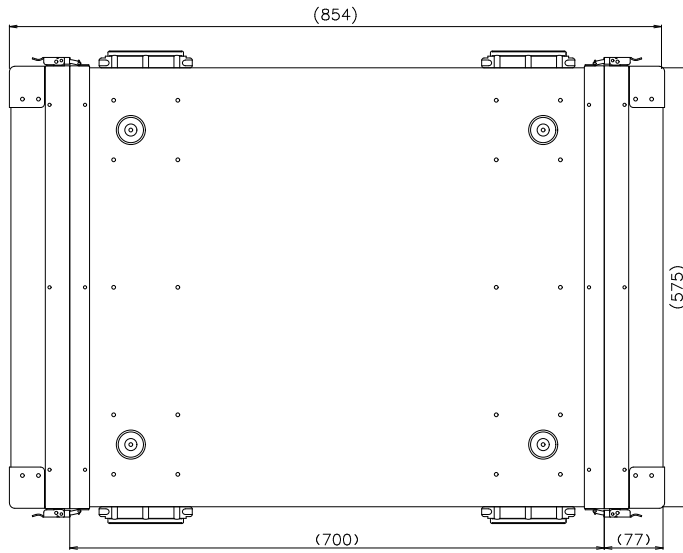

# PROTEX

SCALE  
0 50 100 150 200 250 300 350 400

TITLE  
アルミ製可搬ラック  
MODEL  
FAL-5711