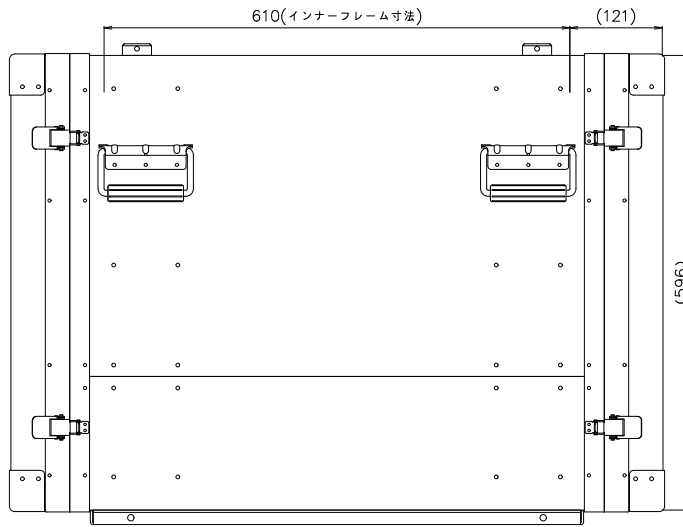

# PROTEX

SCALE  
0 50 100 150 200 250 300 350 400

TITLE  
アルミ製可搬ラック  
MODEL  
FAL-5711