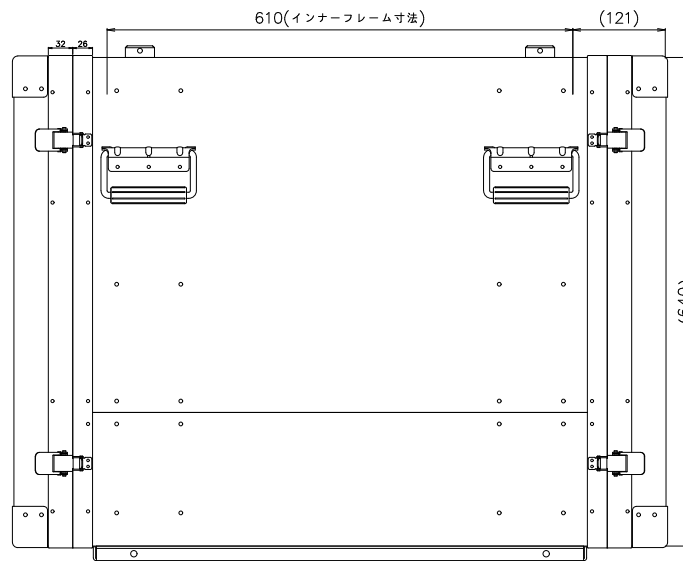

PROTEX

SCALE
0 50 100 150 200 250 300 350 400

TITLE
アルミ製可搬ラック
MODEL
FAL-5712