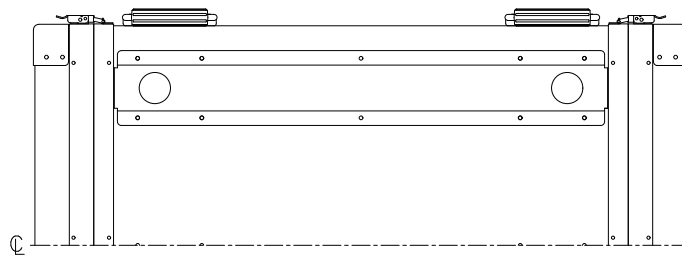

PROTEX

SCALE
0 50 100 150 200 250 300 350 400

TITLE
アルミ製可搬ラック
MODEL
FAL-5712