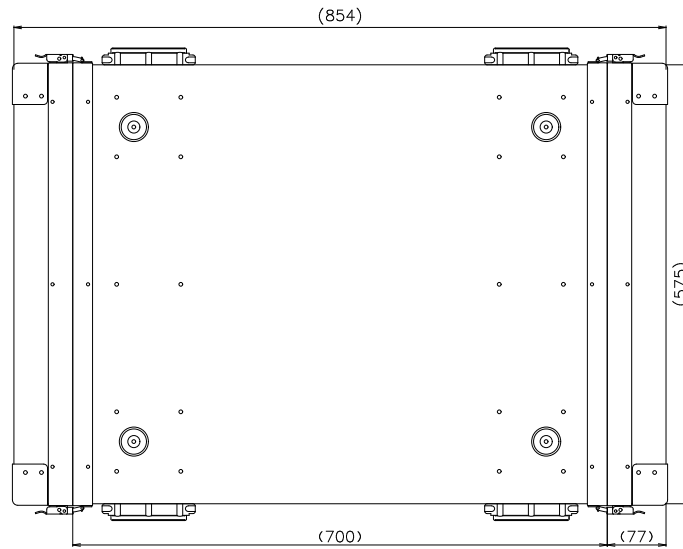

PROTEX

SCALE
0 50 100 150 200 250 300 350 400

TITLE
アルミ製可搬ラック
MODEL
FAL-5712