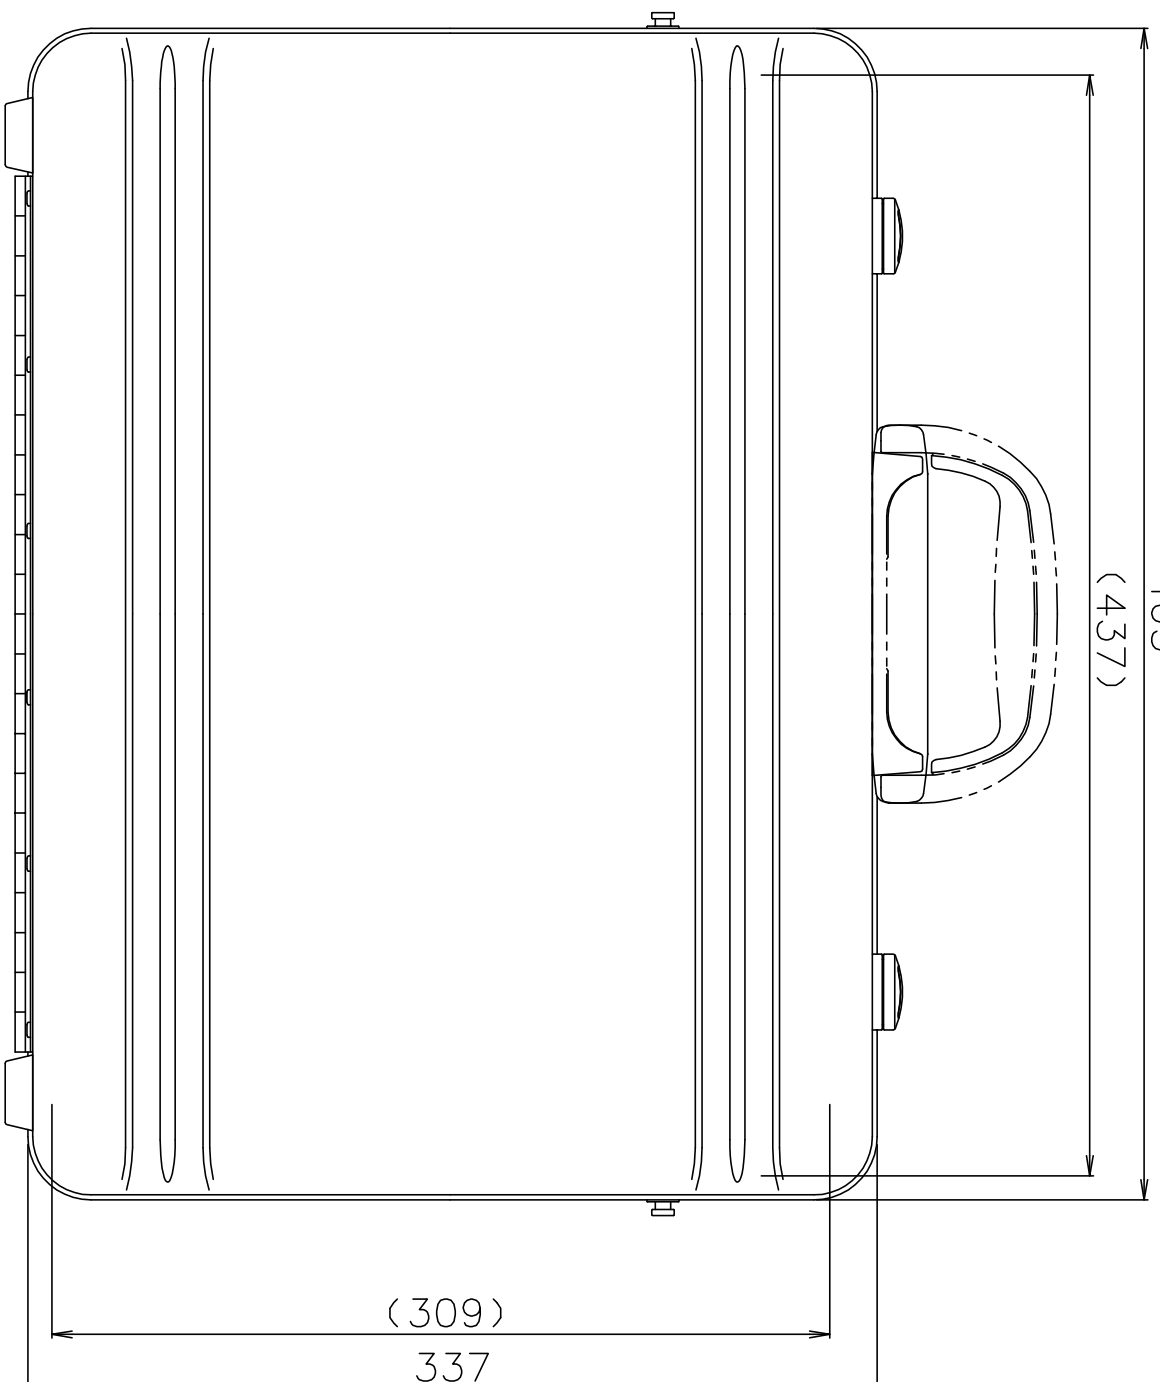

PROTEX

SCALE

0 50 100 150

465

(437)

(309)
337

147

(79)

(59)

内装 : 布貼り
質量 : 2.1kg

TITLE
900シリーズ
MODEL
902