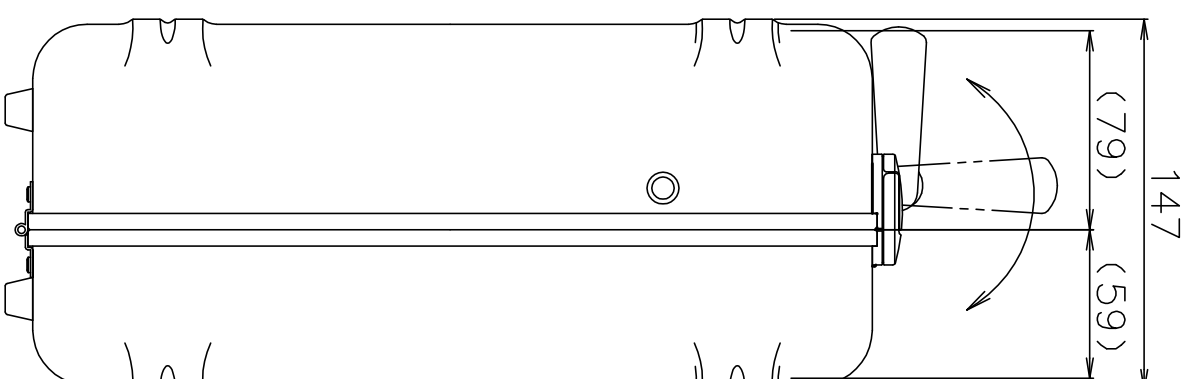

PROTEX

SCALE

0 50 100 150

465

(437)

(309)
337

147

(79)

(59)

内装 : 布貼り
質量 : 2.1kg

TITLE
900シリーズ
MODEL
902