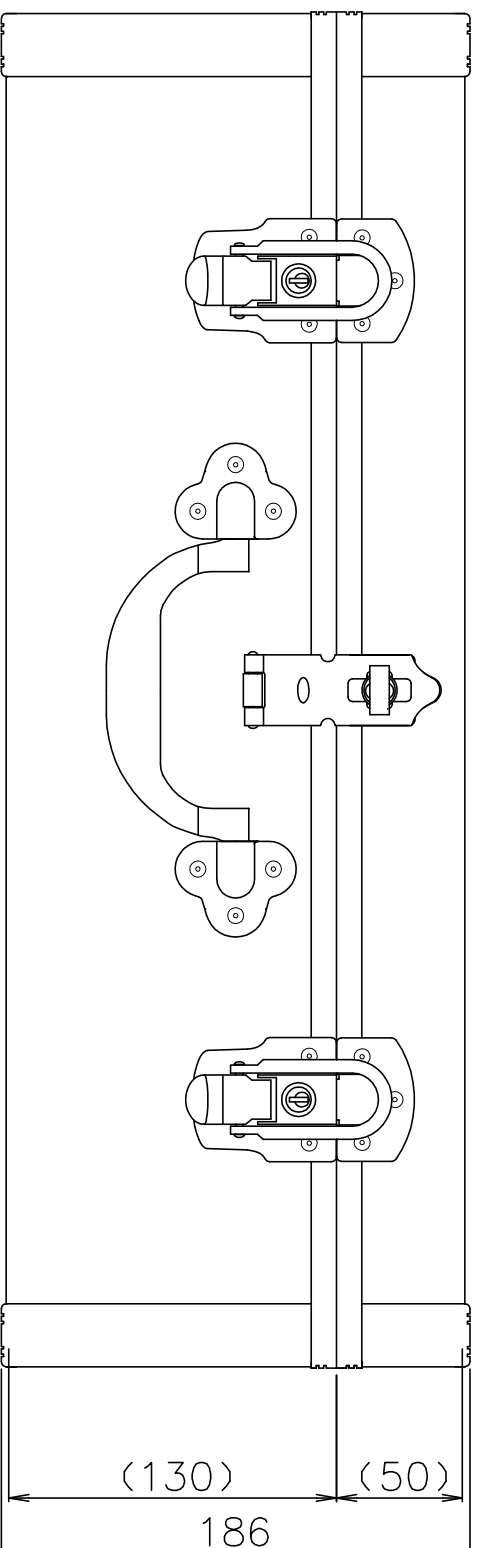

PROTEX

SCALE

0 50 100 150

538

(520)

(375)

393

(130)

(50)

186

内装： 布貼り

質量： 3.8kg

TITLE

アルミトランク ATシリーズ

MODEL

AT-1000