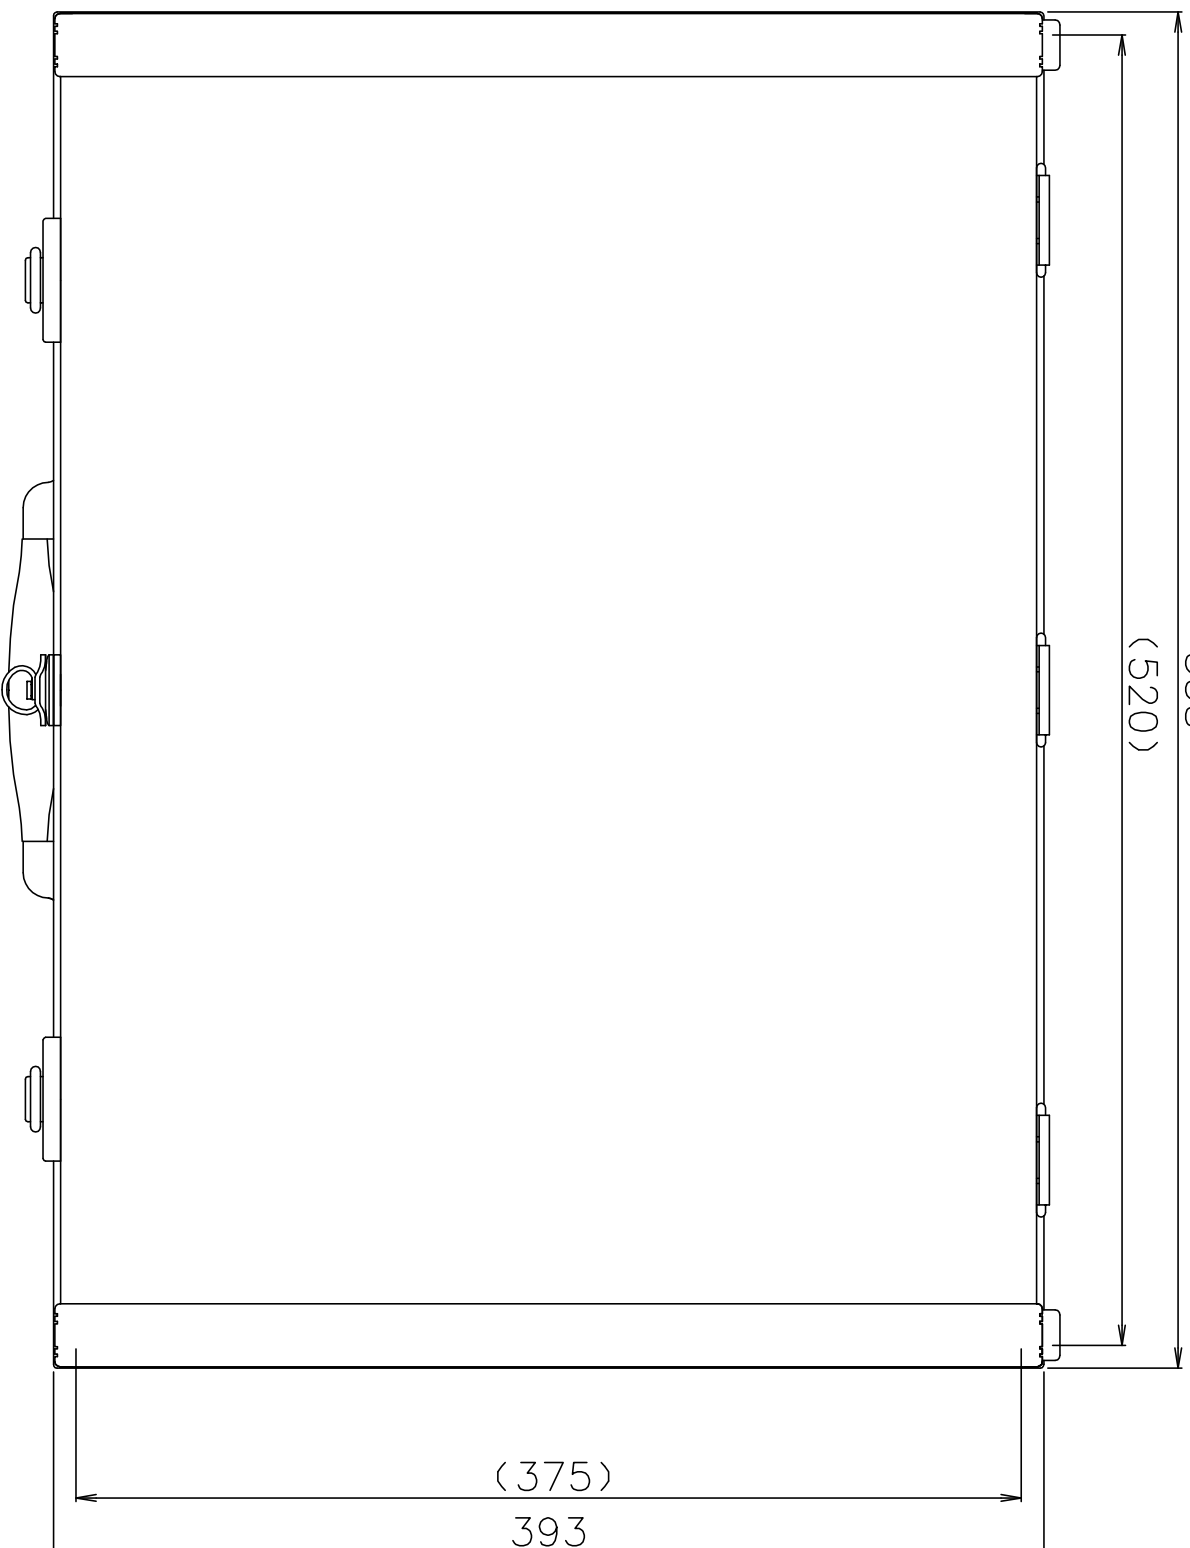

PROTEX

SCALE

0 50 100 150

538

(520)

(375)

393

(130)

(50)

186

内装： 布貼り

質量： 3.8kg

TITLE

アルミトランク ATシリーズ

MODEL

AT-1000