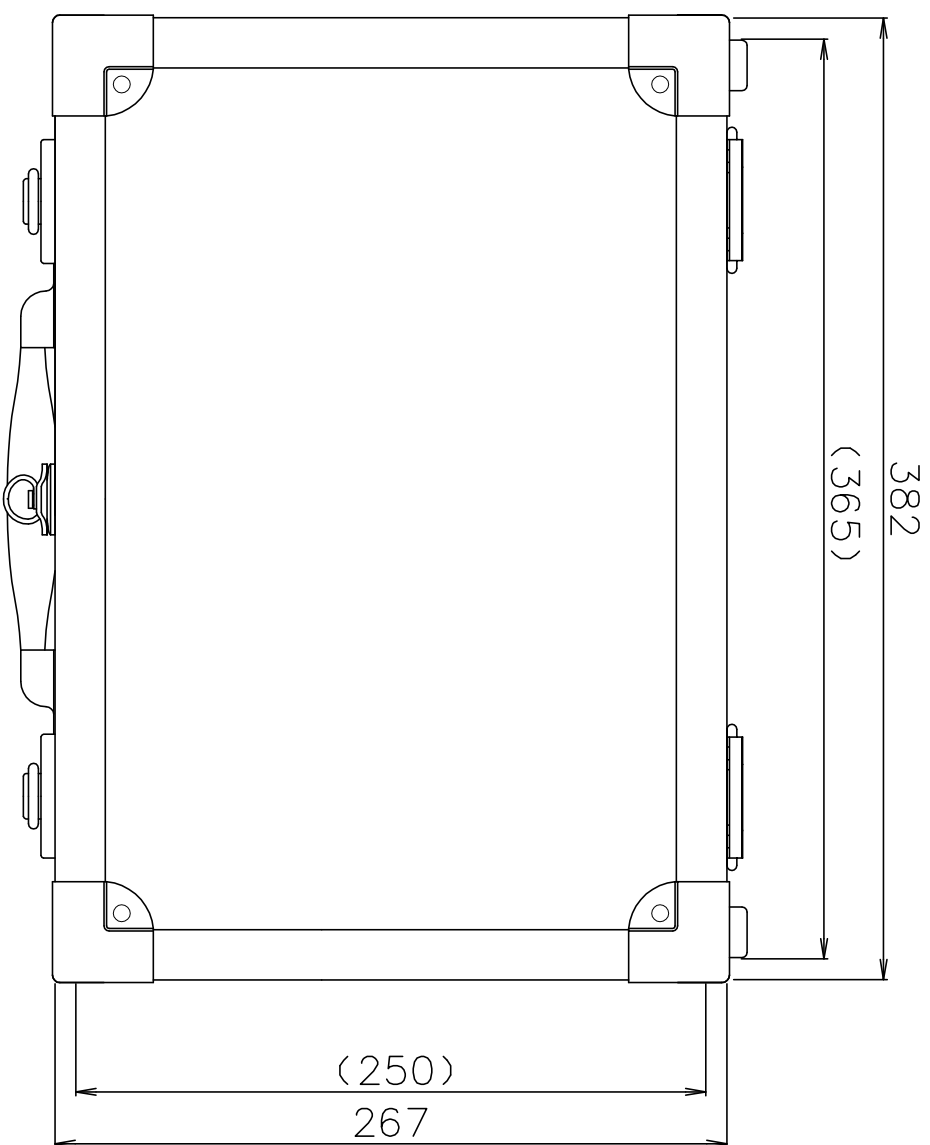

PROTEX

SCALE

内装： 布貼り
質量： 3.0kg

TITLE
アルミトラック ATシリーズ
MODEL
AT-3000