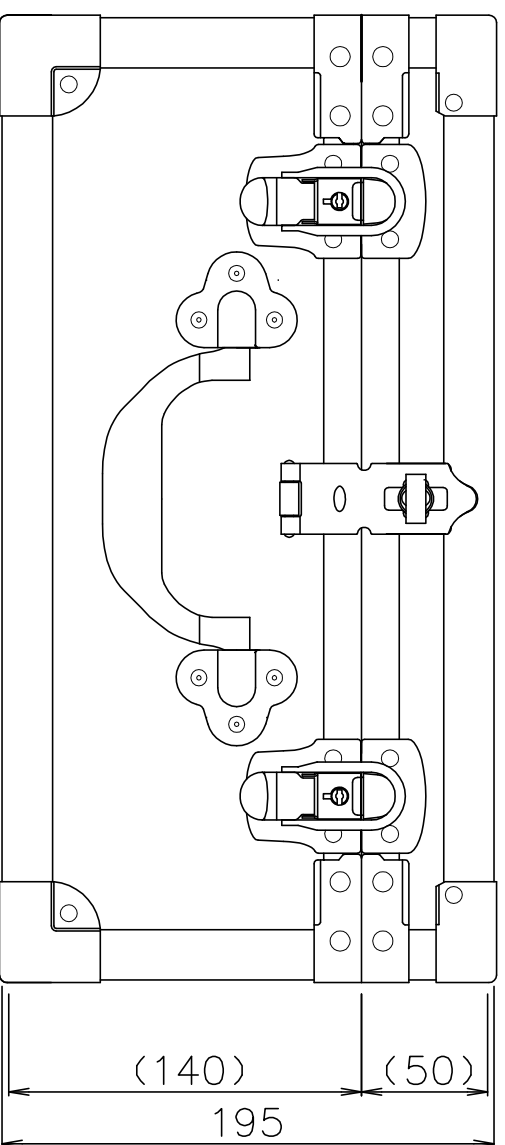

PROTEX

SCALE

内装： 布貼り
質量： 3.0kg

TITLE
アルミトラック ATシリーズ
MODEL
AT-3000