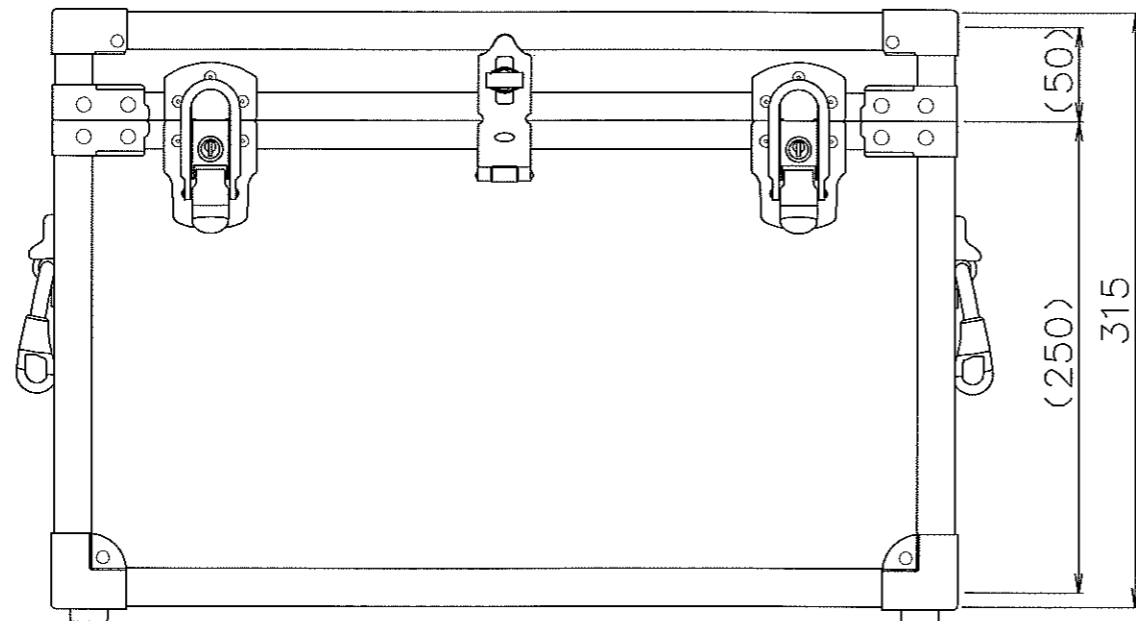

PROTEX

内装： 発泡ポリエチレン貼り

質量： 5.2kg

TITLE	アルミトランク ATシリーズ
MODEL	AT-4000