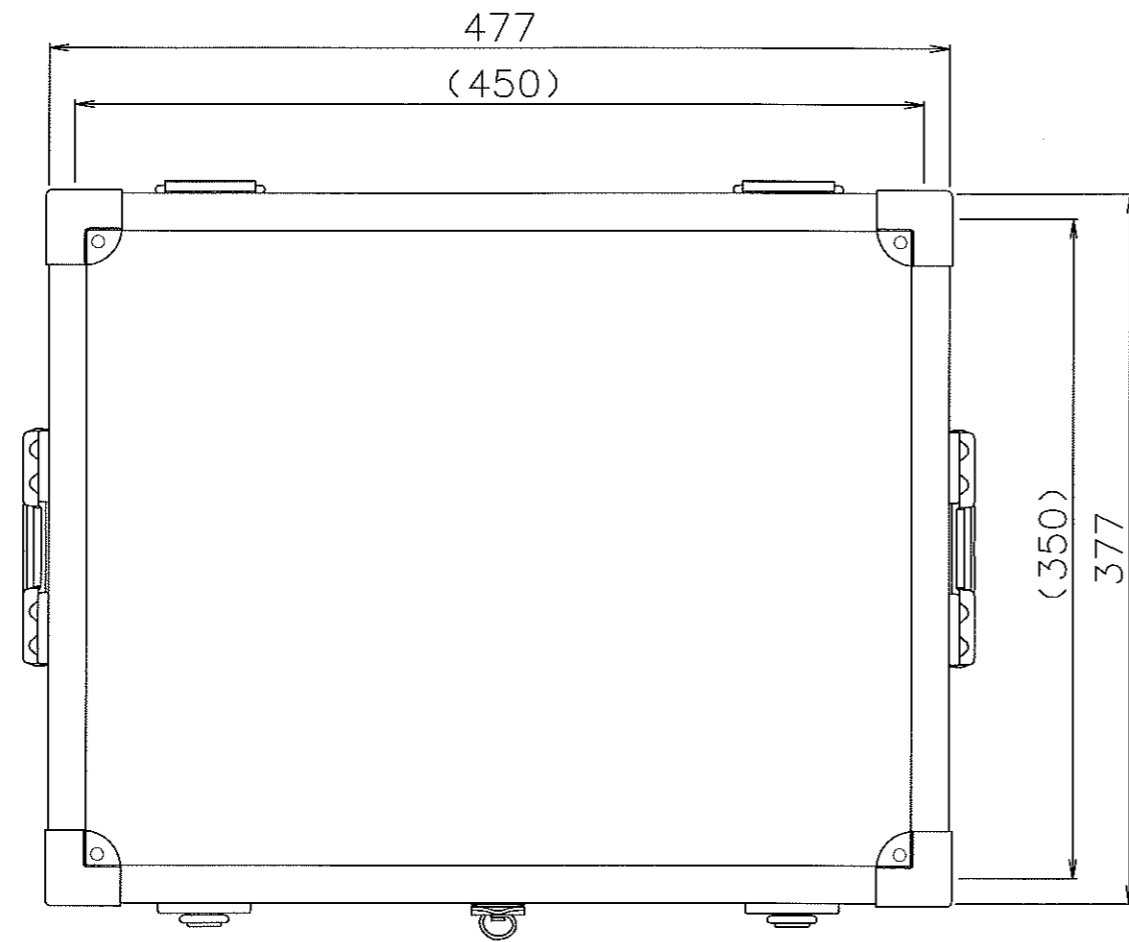

PROTEX

内装： 発泡ポリエチレン貼り

質量： 5.2kg

TITLE	アルミトランク ATシリーズ
MODEL	AT-4000