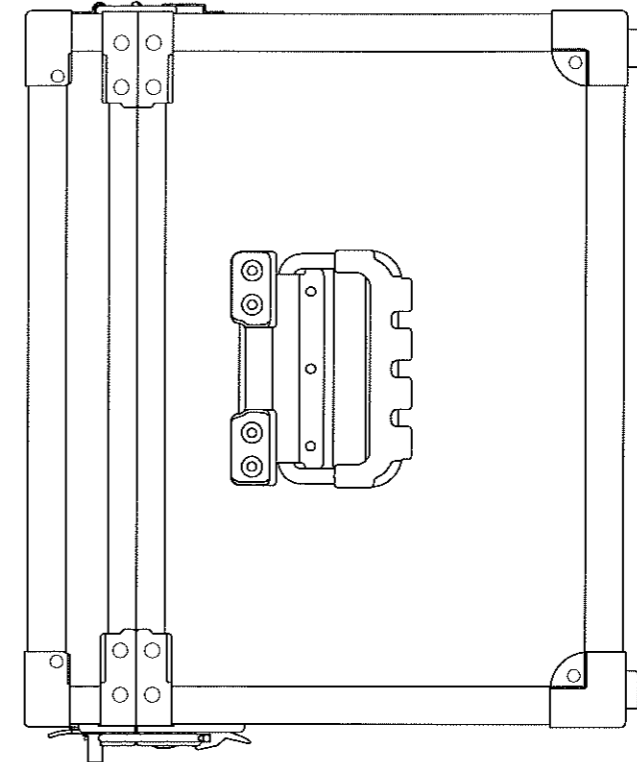

PROTEX

内装： 発泡ポリエチレン貼り

質量： 5.2kg

TITLE	アルミトランク ATシリーズ
MODEL	AT-4000