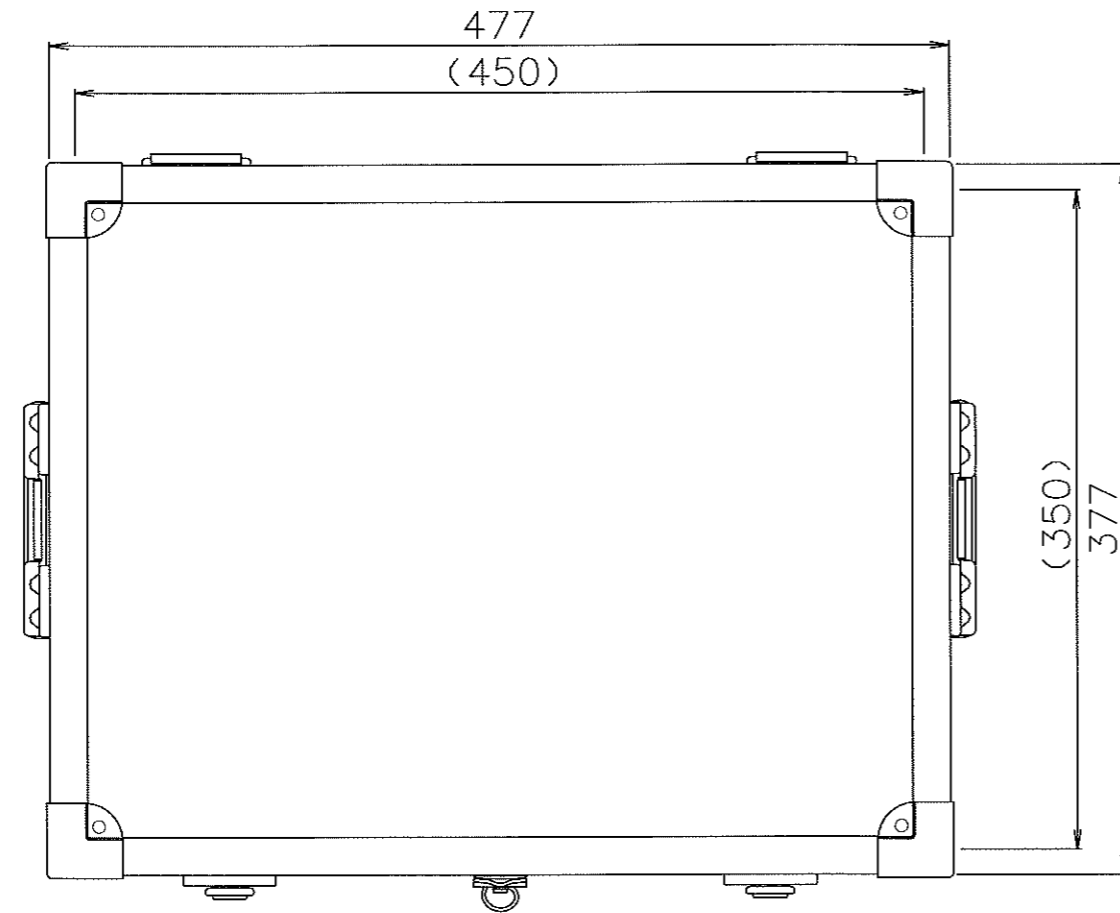

# PROTEX

SCALE  
0 50 100 150 200

内装： 発泡ポリエチレン貼り

質量： 5.5kg

TITLE	アルミトランク ATシリーズ
MODEL	AT-4100