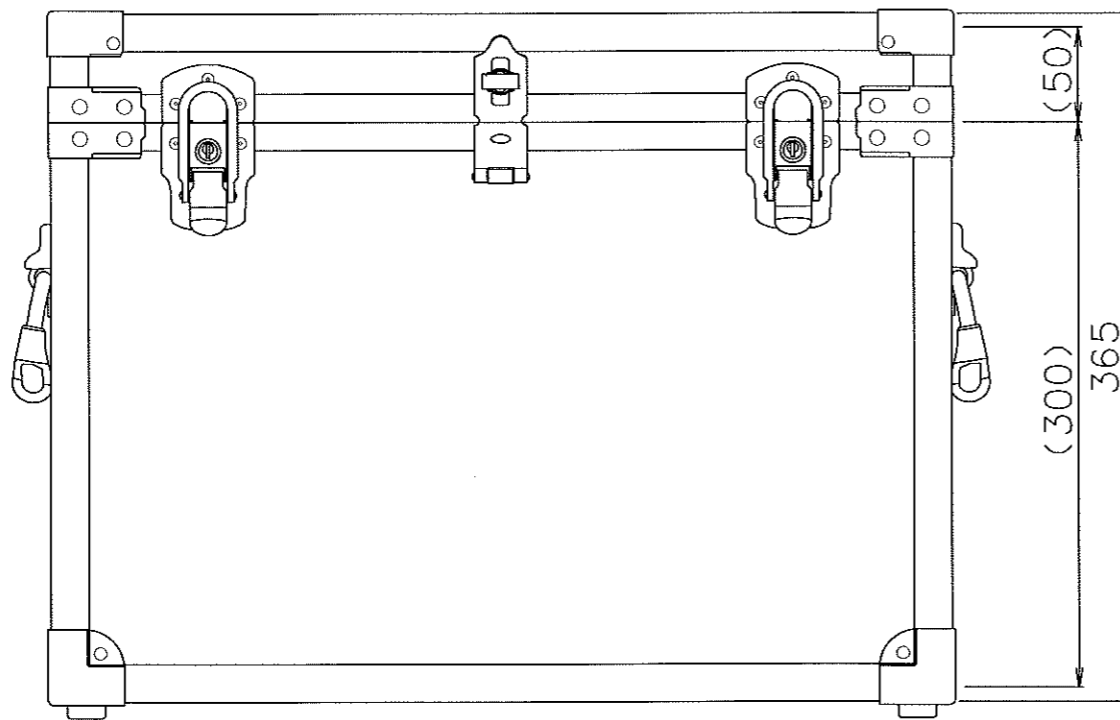

# PROTEX

SCALE  
0 50 100 150 200

内装： 発泡ポリエチレン貼り

質量： 5.5kg

TITLE	アルミトランク ATシリーズ
MODEL	AT-4100