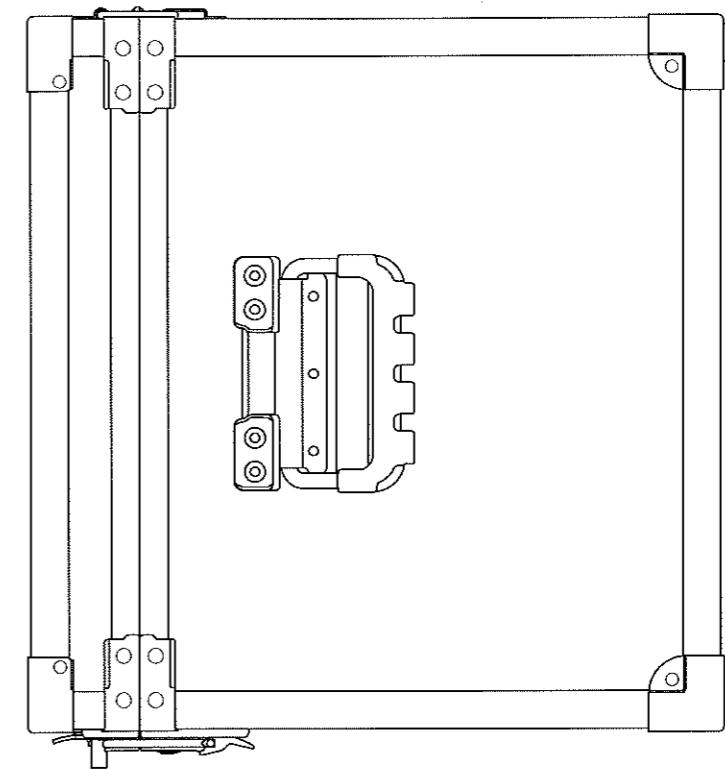

# PROTEX

SCALE  
0 50 100 150 200

内装： 発泡ポリエチレン貼り

質量： 5.5kg

TITLE	アルミトランク ATシリーズ
MODEL	AT-4100