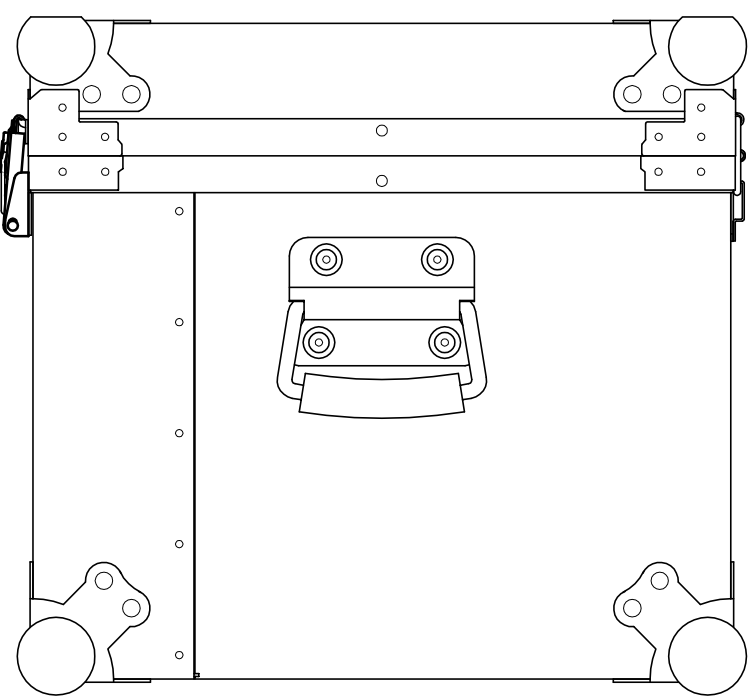

PROTEX

内装： 発泡ポリエチレン貼り
質量： 7.1kg

TITLE	パルミトラック ATシリーズ
MODEL	AT-6000