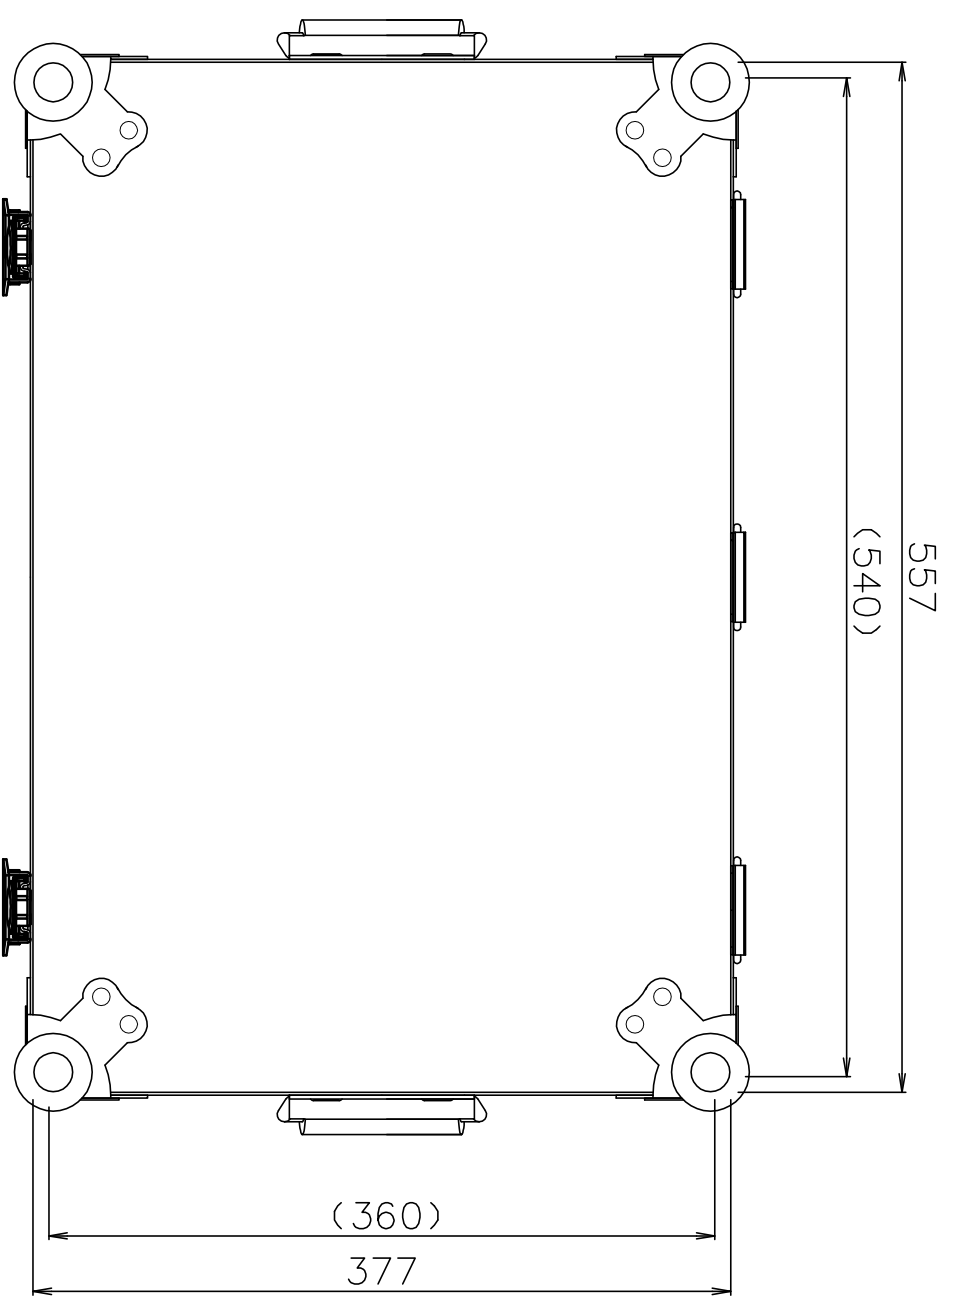

PROTEX

内装： 発泡ポリエチレン貼り
質量： 7.1kg

TITLE	パルミトラック ATシリーズ
MODEL	AT-6000