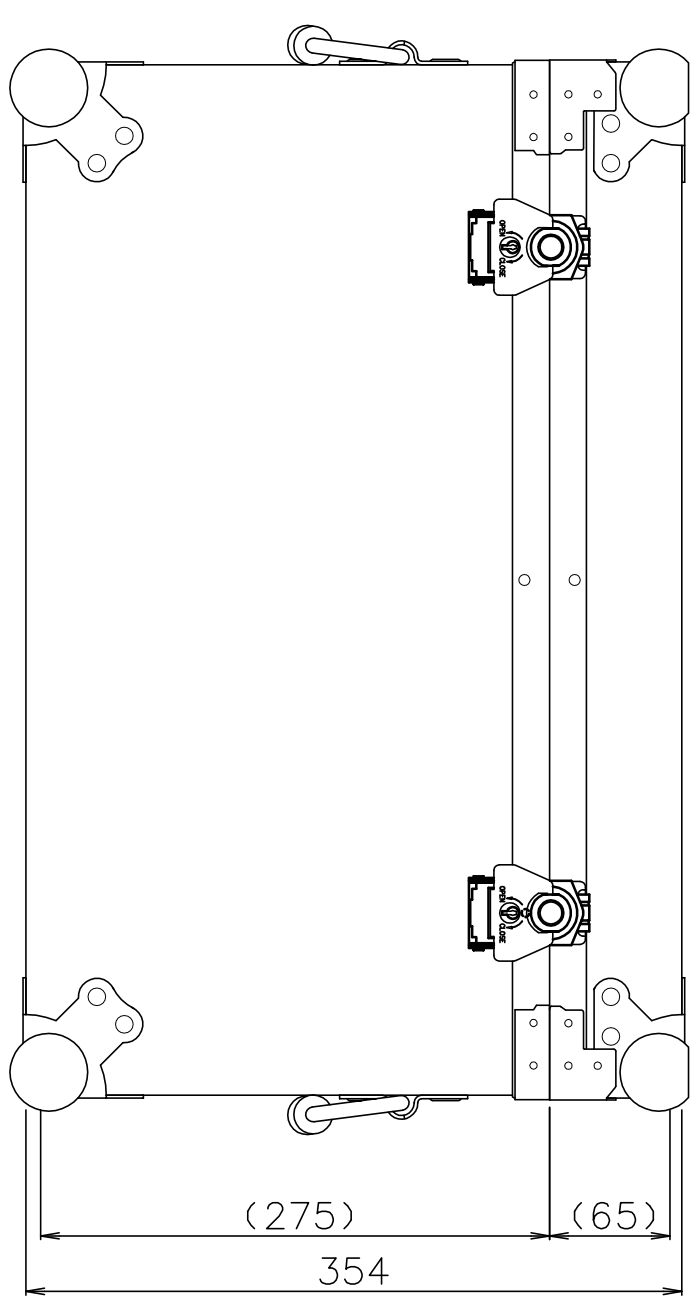

PROTEX

内装： 発泡ポリエチレン貼り
質量： 7.1kg

TITLE	パルミトラック ATシリーズ
MODEL	AT-6000