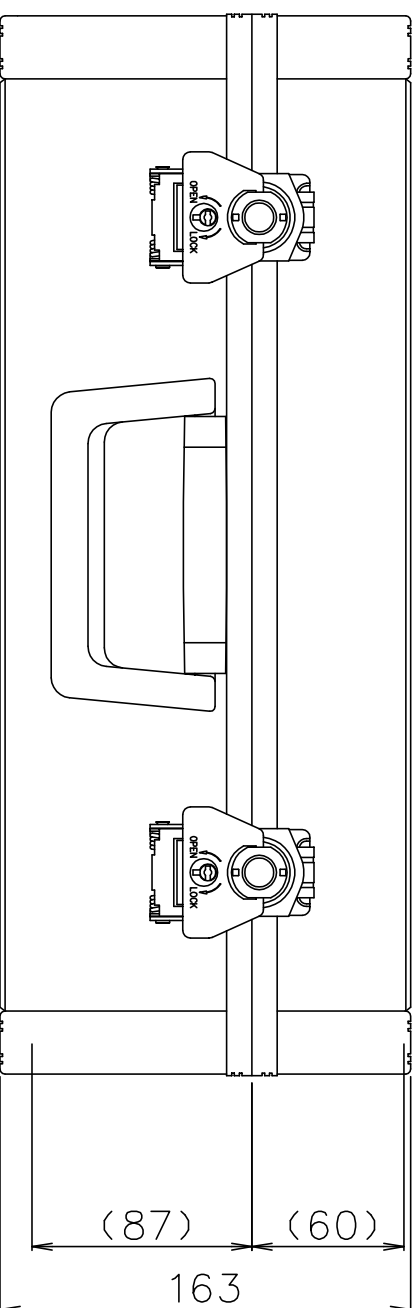

SCALE

内装： 清付発泡ポリエチレン貼り
質量： 2.8kg

TITLE
アルミトラック ATシリーズ
MODEL
AT-7200