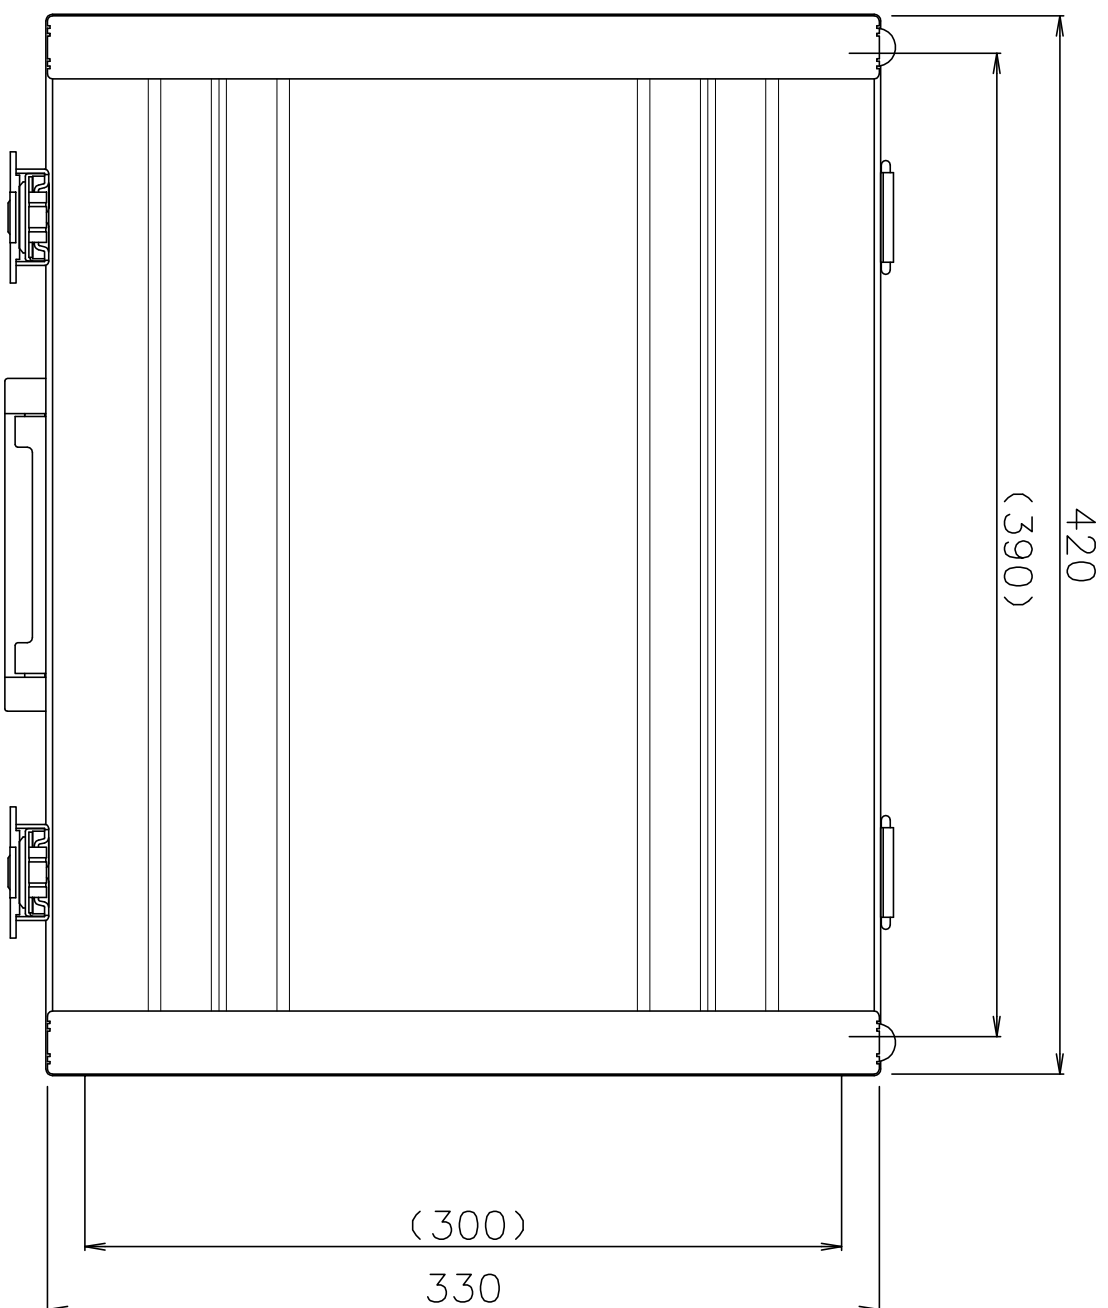

SCALE

内装： 清付発泡ポリエチレン貼り
質量： 2.8kg

TITLE
アルミトラック ATシリーズ
MODEL
AT-7200