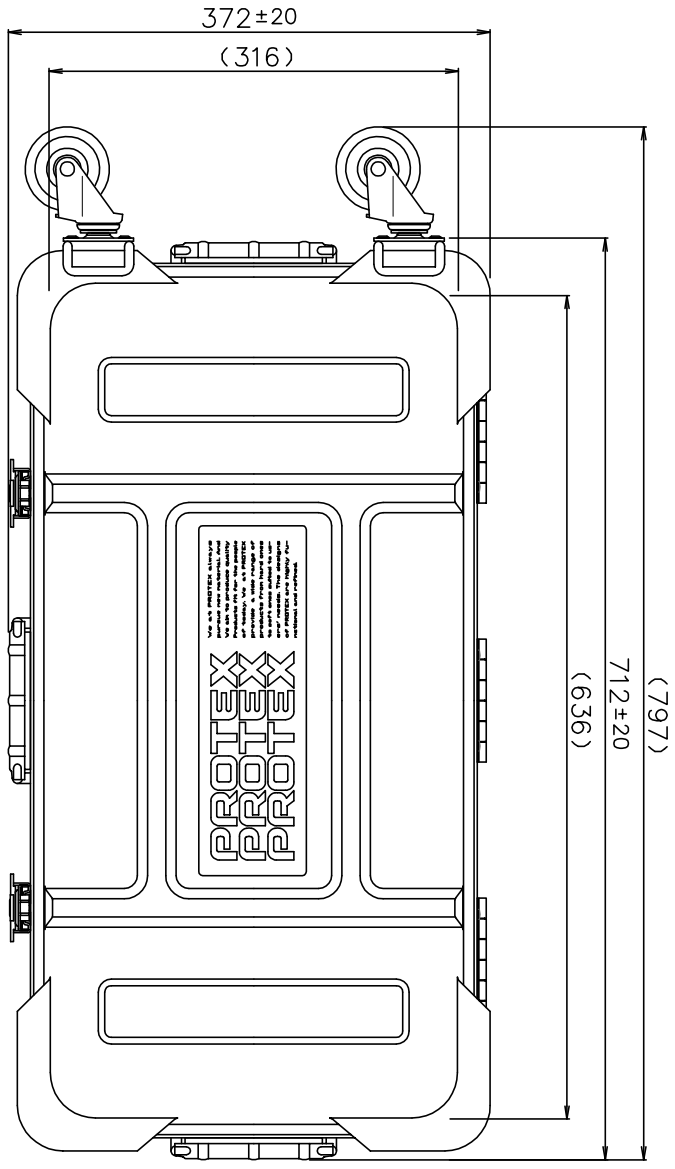

PROTEX

TITLE
COREシユ-ズ
MODEL
CR-5000